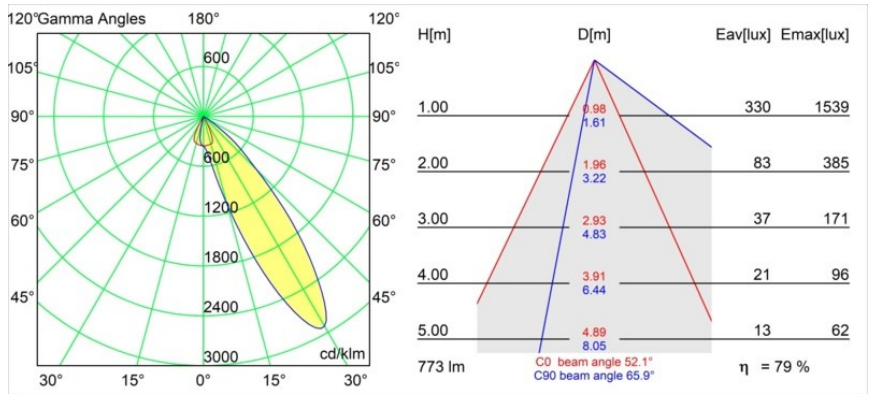

Lichtverteilung und Lichtverteilungskurve