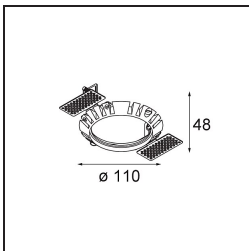

Datum
Kunde
Projekt
Art

Wink Asy Recessed 82 1x IP54 LED 3000K Medium DE Black Structure

Spezifikationen

Material	14201432
Typ der Lichtquelle	LED
LED Typ	BRIDGELUX V8G8
LED-Technologie	COB-LED
CRI	Min. 90
Farbtemperatur	3000K
Lebensdauer	L90B10 bei 50.000 Stunden
Leuchtmittel enthalten	Ja
Anzahl Lichtquellen	1
CIE-Fluxcode	80 99 100 100 80
Binning (SDCM)	2
Lichtrichtung	Abwärts
Optik	Reflektor
Eingangsspannung	Konstantstrom-Treiber erforderlich
Schutzklasse	III
Schutzart	54
Glühdrahtprüfung (°C)	960
Innen/Außen	Innen
Anwendung	Decke
Montage	Einbau
Ausschnittgröße (mm)	ø98
Einbautiefe (mm)	100,0
Verstellbarkeit	H 355°
Abstand zum beleuchteten Objekt (m)	0,1
Primärfarbe & Primäres Finish	Schwarz, Strukturiert
Bruttogewicht (g)	288,0
Antriebsstrom (mA)	350 500
Min. forward voltage (Vf)	13,2 13,7
Max. forward voltage (Vf)	15,0 15,4
Connected load (W)	5,0 7,2
Lichtstrom pro Lampe (lm)	458 615
Effizienz (lm/W)	92 85
UGR	20 22
Bemerkung	<ul style="list-style-type: none"> Dies ist kein vollständiges Produkt. Einbauring oder Wink Flange erforderlich.

TM30 & CRI Diagramm

Lichtverteilung und Lichtverteilungskurve

Diagramm

Montagezubehör

- **14203009** Ring Recessed 82 Wink White Structure
- **14203032** Ring Recessed 82 Wink 1x Black Structure

- **14203030** Ring Recessed Trimless 110 1x