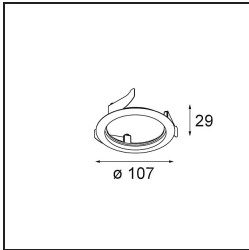

Datum
Kunde
Projekt
Art

*Wink Asy Recessed 82 1x IP54 LED 3000K Medium DE Black Structure*

**Spezifikationen**

Material	14201432
Typ der Lichtquelle	LED
LED Typ	BRIDGELUX V8G8
LED-Technologie	COB-LED
CRI	Min. 90
Farbtemperatur	3000K
Lebensdauer	L90B10 bei 50.000 Stunden
Leuchtmittel enthalten	Ja
Anzahl Lichtquellen	1
CIE-Fluxcode	80 99 100 100 80
Binning (SDCM)	2
Lichtrichtung	Abwärts
Optik	Reflektor
Eingangsspannung	Konstantstrom-Treiber erforderlich
Schutzklasse	III
Schutzart	54
Glühdrahtprüfung (°C)	960
Innen/Außen	Innen
Anwendung	Decke
Montage	Einbau
Ausschnittgröße (mm)	ø98
Einbautiefe (mm)	100,0
Verstellbarkeit	H 355°
Abstand zum beleuchteten Objekt (m)	0,1
Primärfarbe & Primäres Finish	Schwarz, Strukturiert
Bruttogewicht (g)	288,0
Antriebsstrom (mA)	350      500
Min. forward voltage (Vf)	13,2      13,7
Max. forward voltage (Vf)	15,0      15,4
Connected load (W)	5,0      7,2
Lichtstrom pro Lampe (lm)	458      615
Effizienz (lm/W)	92      85
UGR	20      22
Bemerkung	<ul style="list-style-type: none"> <li>• Dies ist kein vollständiges Produkt. Einbauing oder Wink Flange erforderlich.</li> </ul>

**TM30 & CRI Diagramm**

**Lichtverteilung und Lichtverteilungskurve**

Diagramm

**Montagezubehör**

- **14203009** Ring Recessed 82 Wink White Structure
- **14203032** Ring Recessed 82 Wink 1x Black Structure

- **14203030** Ring Recessed Trimless 110 1x

■ Wählen Sie das benötigte Zubehör