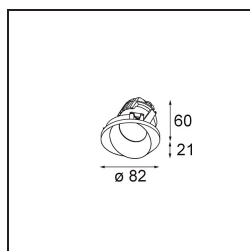

Datum
Kunde
Projekt
Art

Wink Asy Recessed 82 1x IP54 LED 3000K Medium DE Black Structure

Spezifikationen

Material	14201432
Typ der Lichtquelle	LED
LED Typ	BRIDGELUX V8G8
LED-Technologie	COB-LED
CRI	Min. 90
Farbtemperatur	3000K
Lebensdauer	L90B10 bei 50.000 Stunden
Leuchtmittel enthalten	Ja
Anzahl Lichtquellen	1
CIE-Fluxcode	80 99 100 100 80
Binning (SDCM)	2
Lichtrichtung	Abwärts
Optik	Reflektor
Eingangsspannung	Konstantstrom-Treiber erforderlich
Schutzklasse	III
Schutzart	54
Glühdrahtprüfung (°C)	960
Innen/Außen	Innen
Anwendung	Decke
Montage	Einbau
Ausschnittgröße (mm)	ø98
Einbautiefe (mm)	100,0
Verstellbarkeit	H 355°
Abstand zum beleuchteten Objekt (m)	0,1
Primärfarbe & Primäres Finish	Schwarz, Strukturiert
Bruttogewicht (g)	288,0
Antriebsstrom (mA)	350 500
Min. forward voltage (Vf)	13,2 13,7
Max. forward voltage (Vf)	15,0 15,4
Connected load (W)	5,0 7,2
Lichtstrom pro Lampe (lm)	458 615
Effizienz (lm/W)	92 85
UGR	20 22
Bemerkung	<ul style="list-style-type: none"> Dies ist kein vollständiges Produkt. Einbauring oder Wink Flange erforderlich.

TM30 & CRI Diagramm

Lichtverteilung und Lichtverteilungskurve

Diagramm

Montagezubehör

- **14203009** Ring Recessed 82 Wink White Structure
- **14203032** Ring Recessed 82 Wink 1x Black Structure

- **14203030** Ring Recessed Trimless 110 1x