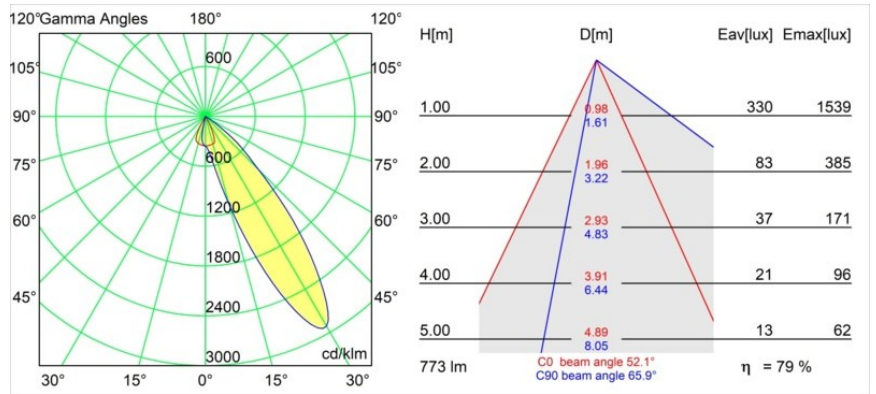

Lichtverteilung und Lichtverteilungskurve