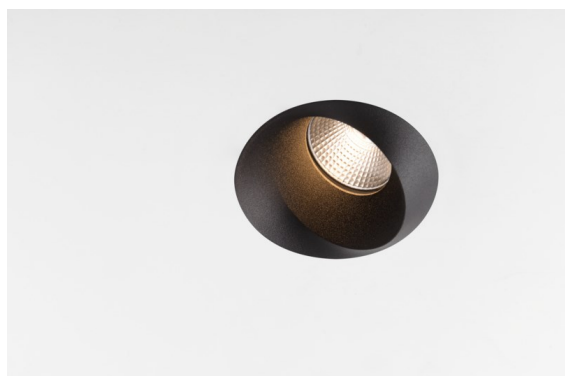

Datum
Kunde
Projekt
Art

Wink Asy Recessed 82 1x IP54 LED 3000K Medium DE Black Structure

Spezifikationen

Material	14201432
Typ der Lichtquelle	LED
LED Typ	BRIDGELUX V8G8
LED-Technologie	COB-LED
CRI	Min. 90
Farbtemperatur	3000K
Lebensdauer	L90B10 bei 50.000 Stunden
Leuchtmittel enthalten	Ja
Anzahl Lichtquellen	1
CIE-Fluxcode	80 99 100 100 80
Binning (SDCM)	2
Lichtrichtung	Abwärts
Optik	Reflektor
Eingangsspannung	Konstantstrom-Treiber erforderlich
Schutzklasse	III
Schutzart	54
Glühdrahtprüfung (°C)	960
Innen/Außen	Innen
Anwendung	Decke
Montage	Einbau
Ausschnittgröße (mm)	ø98
Einbautiefe (mm)	100,0
Verstellbarkeit	H 355°
Abstand zum beleuchteten Objekt (m)	0,1
Primärfarbe & Primäres Finish	Schwarz, Strukturiert
Bruttogewicht (g)	288,0
Antriebsstrom (mA)	350 500
Min. forward voltage (Vf)	13,2 13,7
Max. forward voltage (Vf)	15,0 15,4
Connected load (W)	5,0 7,2
Lichtstrom pro Lampe (lm)	458 615
Effizienz (lm/W)	92 85
UGR	20 22
Bemerkung	<ul style="list-style-type: none"> Dies ist kein vollständiges Produkt. Einbauring oder Wink Flange erforderlich.

Spezifikationen

Die Wink mag zwar eine Einbauleuchte und subtil sein, ihre technische Raffinesse ist jedoch ausgesprochen bemerkenswert. Ebenso wie ihr Sinn für Humor. Der Name Wink bedeutet Augenzwinkern – und genau das ist es, was er tun möchte: Ihnen zuzwinkern. Ihr klares, schlankes Design, bei dem Eleganz und hochwertiges Finish eine Symbiose eingehen, führt zu einer Leuchte, die halb in der Decke verborgen ist und halb aus ihr hervorlugt. Wink 82 lässt sich auch mit Wink Flange kombinieren, einem flachen Ring um den Strahler herum.

TM30 & CRI Diagramm

Lichtverteilung und Lichtverteilungskurve

Diagramm

Montagezubehör

- **14203009** Ring Recessed 82 Wink White Structure
- **14203032** Ring Recessed 82 Wink 1x Black Structure

- **14203030** Ring Recessed Trimless 110 1x