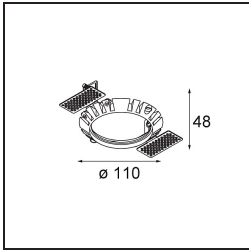

Datum
Kunde
Projekt
Art

*Wink Asy Recessed 82 1x IP54 LED 3000K Medium DE Black Structure*

**Spezifikationen**

Material	14201432
Typ der Lichtquelle	LED
LED Typ	BRIDGELUX V8G8
LED-Technologie	COB-LED
CRI	Min. 90
Farbtemperatur	3000K
Lebensdauer	L90B10 bei 50.000 Stunden
Leuchtmittel enthalten	Ja
Anzahl Lichtquellen	1
CIE-Fluxcode	80 99 100 100 80
Binning (SDCM)	2
Lichtrichtung	Abwärts
Optik	Reflektor
Eingangsspannung	Konstantstrom-Treiber erforderlich
Schutzklasse	III
Schutzart	54
Glühdrahtprüfung (°C)	960
Innen/Außen	Innen
Anwendung	Decke
Montage	Einbau
Ausschnittgröße (mm)	ø98
Einbautiefe (mm)	100,0
Verstellbarkeit	H 355°
Abstand zum beleuchteten Objekt (m)	0,1
Primärfarbe & Primäres Finish	Schwarz, Strukturiert
Bruttogewicht (g)	288,0
Antriebsstrom (mA)	350      500
Min. forward voltage (Vf)	13,2      13,7
Max. forward voltage (Vf)	15,0      15,4
Connected load (W)	5,0      7,2
Lichtstrom pro Lampe (lm)	458      615
Effizienz (lm/W)	92      85
UGR	20      22
Bemerkung	<ul style="list-style-type: none"> <li>• Dies ist kein vollständiges Produkt. Einbauing oder Wink Flange erforderlich.</li> </ul>

**TM30 & CRI Diagramm**

**Lichtverteilung und Lichtverteilungskurve**

Diagramm

**Montagezubehör**

- **14203009** Ring Recessed 82 Wink White Structure
- **14203032** Ring Recessed 82 Wink 1x Black Structure

- **14203030** Ring Recessed Trimless 110 1x

■ Wählen Sie das benötigte Zubehör