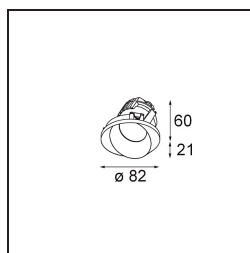

Datum
Kunde
Projekt
Art

*Wink Asy Recessed 82 1x IP54 LED 3000K Medium DE Black Structure*

**Spezifikationen**

Material	14201432
Typ der Lichtquelle	LED
LED Typ	BRIDGELUX V8G8
LED-Technologie	COB-LED
CRI	Min. 90
Farbtemperatur	3000K
Lebensdauer	L90B10 bei 50.000 Stunden
Leuchtmittel enthalten	Ja
Anzahl Lichtquellen	1
CIE-Fluxcode	80 99 100 100 80
Binning (SDCM)	2
Lichtrichtung	Abwärts
Optik	Reflektor
Eingangsspannung	Konstantstrom-Treiber erforderlich
Schutzklasse	III
Schutzart	54
Glühdrahtprüfung (°C)	960
Innen/Außen	Innen
Anwendung	Decke
Montage	Einbau
Ausschnittgröße (mm)	ø98
Einbautiefe (mm)	100,0
Verstellbarkeit	H 355°
Abstand zum beleuchteten Objekt (m)	0,1
Primärfarbe & Primäres Finish	Schwarz, Strukturiert
Bruttogewicht (g)	288,0
Antriebsstrom (mA)	350      500
Min. forward voltage (Vf)	13,2      13,7
Max. forward voltage (Vf)	15,0      15,4
Connected load (W)	5,0      7,2
Lichtstrom pro Lampe (lm)	458      615
Effizienz (lm/W)	92      85
UGR	20      22
Bemerkung	<ul style="list-style-type: none"> <li>• Dies ist kein vollständiges Produkt. Einbauing oder Wink Flange erforderlich.</li> </ul>

**TM30 & CRI Diagramm**

**Lichtverteilung und Lichtverteilungskurve**

Diagramm

**Montagezubehör**

- **14203009** Ring Recessed 82 Wink White Structure
- **14203032** Ring Recessed 82 Wink 1x Black Structure