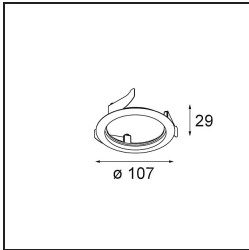

Datum
Kunde
Projekt
Art

Wink Asy Recessed 82 1x IP54 LED 3000K Medium DE Black Structure

Spezifikationen

Material	14201432
Typ der Lichtquelle	LED
LED Typ	BRIDGELUX V8G8
LED-Technologie	COB-LED
CRI	Min. 90
Farbtemperatur	3000K
Lebensdauer	L90B10 bei 50.000 Stunden
Leuchtmittel enthalten	Ja
Anzahl Lichtquellen	1
CIE-Fluxcode	80 99 100 100 80
Binning (SDCM)	2
Lichtrichtung	Abwärts
Optik	Reflektor
Eingangsspannung	Konstantstrom-Treiber erforderlich
Schutzklasse	III
Schutzart	54
Glühdrahtprüfung (°C)	960
Innen/Außen	Innen
Anwendung	Decke
Montage	Einbau
Ausschnittgröße (mm)	ø98
Einbautiefe (mm)	100,0
Verstellbarkeit	H 355°
Abstand zum beleuchteten Objekt (m)	0,1
Primärfarbe & Primäres Finish	Schwarz, Strukturiert
Bruttogewicht (g)	288,0
Antriebsstrom (mA)	350 500
Min. forward voltage (Vf)	13,2 13,7
Max. forward voltage (Vf)	15,0 15,4
Connected load (W)	5,0 7,2
Lichtstrom pro Lampe (lm)	458 615
Effizienz (lm/W)	92 85
UGR	20 22
Bemerkung	<ul style="list-style-type: none"> Dies ist kein vollständiges Produkt. Einbauring oder Wink Flange erforderlich.

TM30 & CRI Diagramm

Lichtverteilung und Lichtverteilungskurve

Diagramm

Montagezubehör

- **14203009** Ring Recessed 82 Wink White Structure
- **14203032** Ring Recessed 82 Wink 1x Black Structure

- **14203030** Ring Recessed Trimless 110 1x