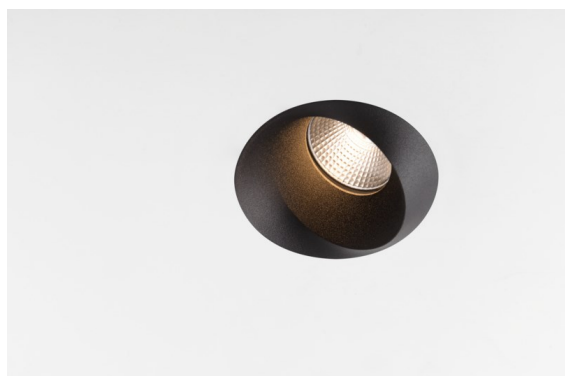

Datum
Kunde
Projekt
Art

*Wink Asy Recessed 82 1x IP54 LED 3000K Medium DE Black Structure*

**Spezifikationen**

Material	14201432
Typ der Lichtquelle	LED
LED Typ	BRIDGELUX V8G8
LED-Technologie	COB-LED
CRI	Min. 90
Farbtemperatur	3000K
Lebensdauer	L90B10 bei 50.000 Stunden
Leuchtmittel enthalten	Ja
Anzahl Lichtquellen	1
CIE-Fluxcode	80 99 100 100 80
Binning (SDCM)	2
Lichtrichtung	Abwärts
Optik	Reflektor
Eingangsspannung	Konstantstrom-Treiber erforderlich
Schutzklasse	III
Schutzart	54
Glühdrahtprüfung (°C)	960
Innen/Außen	Innen
Anwendung	Decke
Montage	Einbau
Ausschnittgröße (mm)	ø98
Einbautiefe (mm)	100,0
Verstellbarkeit	H 355°
Abstand zum beleuchteten Objekt (m)	0,1
Primärfarbe & Primäres Finish	Schwarz, Strukturiert
Bruttogewicht (g)	288,0
Antriebsstrom (mA)	350      500
Min. forward voltage (Vf)	13,2      13,7
Max. forward voltage (Vf)	15,0      15,4
Connected load (W)	5,0      7,2
Lichtstrom pro Lampe (lm)	458      615
Effizienz (lm/W)	92      85
UGR	20      22
Bemerkung	<ul style="list-style-type: none"> <li>• Dies ist kein vollständiges Produkt. Einbauing oder Wink Flange erforderlich.</li> </ul>

Spezifikationen

Die Wink mag zwar eine Einbauleuchte und subtil sein, ihre technische Raffinesse ist jedoch ausgesprochen bemerkenswert. Ebenso wie ihr Sinn für Humor. Der Name Wink bedeutet Augenzwinkern – und genau das ist es, was er tun möchte: Ihnen zuzwinkern. Ihr klares, schlankes Design, bei dem Eleganz und hochwertiges Finish eine Symbiose eingehen, führt zu einer Leuchte, die halb in der Decke verborgen ist und halb aus ihr hervorlugt. Wink 82 lässt sich auch mit Wink Flange kombinieren, einem flachen Ring um den Strahler herum.

**TM30 & CRI Diagramm**

**Lichtverteilung und Lichtverteilungskurve**

Diagramm

**Montagezubehör**

- **14203009** Ring Recessed 82 Wink White Structure
- **14203032** Ring Recessed 82 Wink 1x Black Structure

- **14203030** Ring Recessed Trimless 110 1x

■ Wählen Sie das benötigte Zubehör