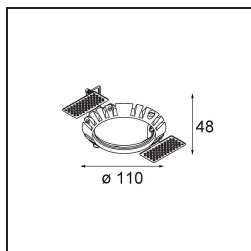

Datum
Klant
Project
Soort

Wink Asy Recessed 82 1x IP54 LED 3000K Medium DE White Structure

Specificaties

Materiaal	14201409
Type Lichtbron	LED
LED type	BRIDGELUX V8G8
LED technologie	Led-COB
CRI	Min. 90
Kleurtemperatuur	3000K
Levensduur	L90B10 bij 50.000 Uur
Lamp inbegrepen	Ja
Aantal Lichtbronnen	1
CIE-fluxcode	76 97 99 100 94
Binning (SDCM)	2
Lichtrichting	Omlaag
Optisch	Reflector
Ingangsspanning	Aandrijving Gelijkstroom Vereist
Elektriciteitsklasse	III
IP-klasse	54
Gloeidraadtest (°C)	960
Binnen/Buiten	Binnen
Toepassing	Plafond
Montage	Inbouw
Inbouwopening (mm)	ø98
Montagediepte (mm)	100,0
Verstelbaarheid	H 355°
Afstand tot Verlicht Voorwerp (m)	0,1
Primaire Kleur & Primaire Afwerking	Wit, Structuur
Brutogewicht (g)	288,0
Stroom driver (mA)	350 500
Min. forward voltage (Vf)	13,2 13,7
Max. forward voltage (Vf)	15,0 15,4
Connected load (W)	5,0 7,2
Lumenoutput per lampunit (lm)	541 726
Efficiëntie (lm/W)	108 101
UGR	23 24

Opmerking • Dit is geen compleet product. Inbouwring of Wink flens vereist.

TM30 & CRI Diagrammen

Lichtspreiding & Stralingsdiagram

Diagrammen

Installatie Accessoires

- **14203009** Ring Recessed 82 Wink White Structure
- **14203032** Ring Recessed 82 Wink 1x Black Structure

- **14203030** Ring Recessed Trimless 110 1x

■ Kies een vereist accessoire