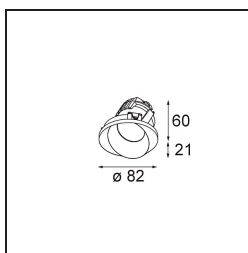

Datum
Klant
Project
Soort

Wink Asy Recessed 82 1x IP54 LED 3000K Medium DE White Structure

Specificaties

Materiaal	14201409
Type Lichtbron	LED
LED type	BRIDGELUX V8G8
LED technologie	Led-COB
CRI	Min. 90
Kleurtemperatuur	3000K
Levensduur	L90B10 bij 50.000 Uur
Lamp inbegrepen	Ja
Aantal Lichtbronnen	1
CIE-fluxcode	76 97 99 100 94
Binning (SDCM)	2
Lichtrichting	Omlaag
Optisch	Reflector
Ingangsspanning	Aandrijving Gelijkstroom Vereist
Elektriciteitsklasse	III
IP-klasse	54
Gloeidraadtest (°C)	960
Binnen/Buiten	Binnen
Toepassing	Plafond
Montage	Inbouw
Inbouwopening (mm)	ø98
Montagediepte (mm)	100,0
Verstelbaarheid	H 355°
Afstand tot Verlicht Voorwerp (m)	0,1
Primaire Kleur & Primaire Afwerking	Wit, Structuur
Brutogewicht (g)	288,0
Stroom driver (mA)	350 500
Min. forward voltage (Vf)	13,2 13,7
Max. forward voltage (Vf)	15,0 15,4
Connected load (W)	5,0 7,2
Lumenoutput per lampunit (lm)	541 726
Efficiëntie (lm/W)	108 101
UGR	23 24

Opmerking • Dit is geen compleet product. Inbouwring of Wink flens vereist.

Specificaties

TM30 & CRI Diagrammen

Lichtspreading & Stralingsdiagram

Diagrammen

Installatie Accessoires

- 14203009 Ring Recessed 82 Wink White Structure
- 14203032 Ring Recessed 82 Wink 1x Black Structure