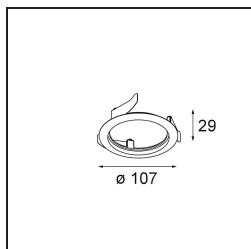

Datum
Klant
Project
Soort

Wink Asy Recessed 82 1x IP54 LED 3000K Medium DE White Structure

Specificaties

Materiaal	14201409
Type Lichtbron	LED
LED type	BRIDGELUX V8G8
LED technologie	Led-COB
CRI	Min. 90
Kleurtemperatuur	3000K
Levensduur	L90B10 bij 50.000 Uur
Lamp inbegrepen	Ja
Aantal Lichtbronnen	1
CIE-fluxcode	76 97 99 100 94
Binning (SDCM)	2
Lichtrichting	Omlaag
Optisch	Reflector
Ingangsspanning	Aandrijving Gelijkstroom Vereist
Elektriciteitsklasse	III
IP-klasse	54
Gloeidraadtest (°C)	960
Binnen/Buiten	Binnen
Toepassing	Plafond
Montage	Inbouw
Inbouwopening (mm)	ø98
Montagediepte (mm)	100,0
Verstelbaarheid	H 355°
Afstand tot Verlicht Voorwerp (m)	0,1
Primaire Kleur & Primaire Afwerking	Wit, Structuur
Brutogewicht (g)	288,0
Stroom driver (mA)	350 500
Min. forward voltage (Vf)	13,2 13,7
Max. forward voltage (Vf)	15,0 15,4
Connected load (W)	5,0 7,2
Lumenoutput per lampunit (lm)	541 726
Efficiëntie (lm/W)	108 101
UGR	23 24

Opmerking • Dit is geen compleet product. Inbouwring of Wink flens vereist.

TM30 & CRI Diagrammen

Lichtspreiding & Stralingsdiagram

Diagrammen

Installatie Accessoires

- **14203009** Ring Recessed 82 Wink White Structure
- **14203032** Ring Recessed 82 Wink 1x Black Structure

- **14203030** Ring Recessed Trimless 110 1x

■ Kies een vereist accessoire