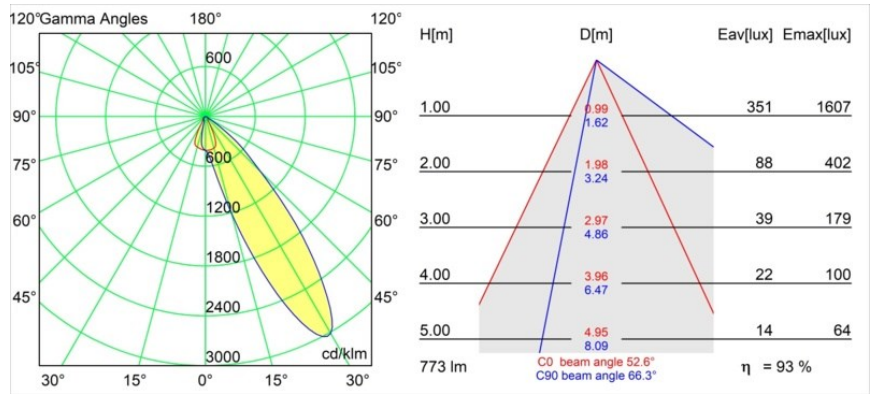

Datum
Klant
Project
Soort

Wink Asy Recessed 82 1x IP54 LED 3000K Medium DE White Structure

Specificaties

Materiaal	14201409
Type Lichtbron	LED
LED type	BRIDGELUX V8G8
LED technologie	Led-COB
CRI	Min. 90
Kleurtemperatuur	3000K
Levensduur	L90B10 bij 50.000 Uur
Lamp inbegrepen	Ja
Aantal Lichtbronnen	1
CIE-fluxcode	76 97 99 100 94
Binning (SDCM)	2
Lichtrichting	Omlaag
Optisch	Reflector
Ingangsspanning	Aandrijving Gelijkstroom Vereist
Elektriciteitsklasse	III
IP-klasse	54
Gloeidraadtest (°C)	960
Binnen/Buiten	Binnen
Toepassing	Plafond
Montage	Inbouw
Inbouwopening (mm)	ø98
Montagediepte (mm)	100,0
Verstelbaarheid	H 355°
Afstand tot Verlicht Voorwerp (m)	0,1
Primaire Kleur & Primaire Afwerking	Wit, Structuur
Brutogewicht (g)	288,0
Stroom driver (mA)	350 500
Min. forward voltage (Vf)	13,2 13,7
Max. forward voltage (Vf)	15,0 15,4
Connected load (W)	5,0 7,2
Lumenoutput per lampunit (lm)	541 726
Efficiëntie (lm/W)	108 101
UGR	23 24

Opmerking • Dit is geen compleet product. Inbouwring of Wink flens vereist.

Specificaties

TM30 & CRI Diagrammen

Lichtspreading & Stralingsdiagram

Diagrammen

Installatie Accessoires

- 14203009 Ring Recessed 82 Wink White Structure
- 14203032 Ring Recessed 82 Wink 1x Black Structure