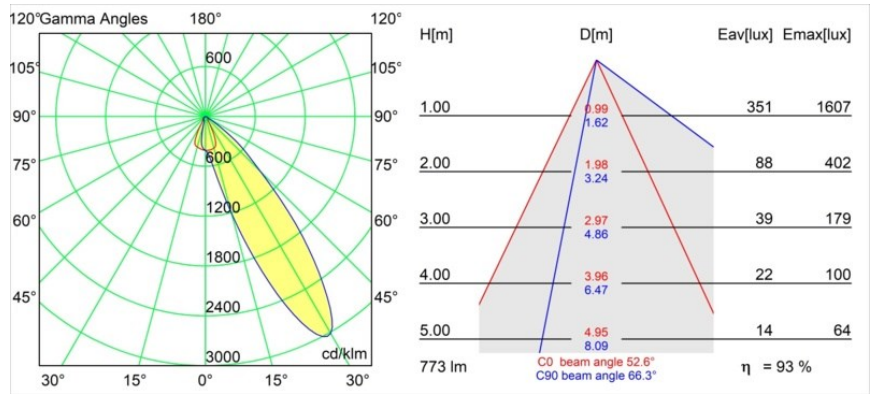

Lichtspreiding & Stralingsdiagram