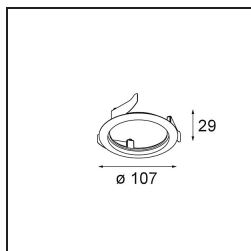

Datum
Klant
Project
Soort

Wink Asy Recessed 82 1x IP54 LED 3000K Medium DE White Structure

Specificaties

Materiaal	14201409
Type Lichtbron	LED
LED type	BRIDGELUX V8G8
LED technologie	Led-COB
CRI	Min. 90
Kleurtemperatuur	3000K
Levensduur	L90B10 bij 50.000 Uur
Lamp inbegrepen	Ja
Aantal Lichtbronnen	1
CIE-fluxcode	76 97 99 100 94
Binning (SDCM)	2
Lichtrichting	Omlaag
Optisch	Reflector
Ingangsspanning	Aandrijving Gelijkstroom Vereist
Elektriciteitsklasse	III
IP-klasse	54
Gloeidraadtest (°C)	960
Binnen/Buiten	Binnen
Toepassing	Plafond
Montage	Inbouw
Inbouwopening (mm)	ø98
Montagediepte (mm)	100,0
Verstelbaarheid	H 355°
Afstand tot Verlicht Voorwerp (m)	0,1
Primaire Kleur & Primaire Afwerking	Wit, Structuur
Brutogewicht (g)	288,0
Stroom driver (mA)	350 500
Min. forward voltage (Vf)	13,2 13,7
Max. forward voltage (Vf)	15,0 15,4
Connected load (W)	5,0 7,2
Lumenoutput per lampunit (lm)	541 726
Efficiëntie (lm/W)	108 101
UGR	23 24

Opmerking • Dit is geen compleet product. Inbouwring of Wink flens vereist.

Specificaties

TM30 & CRI Diagrammen

Lichtspreading & Stralingsdiagram

Diagrammen

Installatie Accessoires

- 14203009 Ring Recessed 82 Wink White Structure
- 14203032 Ring Recessed 82 Wink 1x Black Structure

- 14203030 Ring Recessed Trimless 110 1x

Kies een vereist accessoire