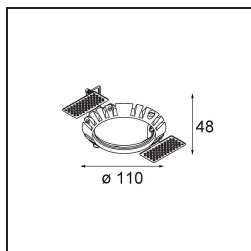

Datum
Klant
Project
Soort

Wink Asy Recessed 82 1x IP54 LED 3000K Medium DE White Structure

Specificaties

Materiaal	14201409
Type Lichtbron	LED
LED type	BRIDGELUX V8G8
LED technologie	Led-COB
CRI	Min. 90
Kleurtemperatuur	3000K
Levensduur	L90B10 bij 50.000 Uur
Lamp inbegrepen	Ja
Aantal Lichtbronnen	1
CIE-fluxcode	76 97 99 100 94
Binning (SDCM)	2
Lichtrichting	Omlaag
Optisch	Reflector
Ingangsspanning	Aandrijving Gelijkstroom Vereist
Elektriciteitsklasse	III
IP-klasse	54
Gloeidraadtest (°C)	960
Binnen/Buiten	Binnen
Toepassing	Plafond
Montage	Inbouw
Inbouwopening (mm)	ø98
Montagediepte (mm)	100,0
Verstelbaarheid	H 355°
Afstand tot Verlicht Voorwerp (m)	0,1
Primaire Kleur & Primaire Afwerking	Wit, Structuur
Brutogewicht (g)	288,0
Stroom driver (mA)	350 500
Min. forward voltage (Vf)	13,2 13,7
Max. forward voltage (Vf)	15,0 15,4
Connected load (W)	5,0 7,2
Lumenoutput per lampunit (lm)	541 726
Efficiëntie (lm/W)	108 101
UGR	23 24

Opmerking • Dit is geen compleet product. Inbouwring of Wink flens vereist.

Specificaties

TM30 & CRI Diagrammen

Lichtspreading & Stralingsdiagram

Diagrammen

Installatie Accessoires

- 14203009 Ring Recessed 82 Wink White Structure
- 14203032 Ring Recessed 82 Wink 1x Black Structure

- 14203030 Ring Recessed Trimless 110 1x

Kies een vereist accessoire