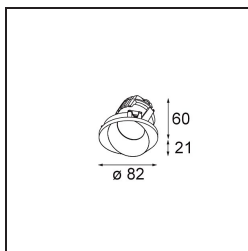

### Specifications

Materiale	14201409
Tipo di Sorgente	LED
Tipologia LED	BRIDGELUX V8G8
Tecnologie LED	COB
CRI	Min. 90
Temperatura di colore della luce	3000K
Vita utile	L90B10 @50.000 ore
Lampadina inclusa	Sì
Numero di fonte luminosa	1
Codice di flusso CIE	76 97 99 100 94
Binning (SDCM)	2
Direzione della luce	Diretta
Ottiche	Riflettore
Volt in ingresso	Necessario driver a corrente costante
Classificazione elettrica	III
Grado IP	54
Test filo a caldo (°C)	960
Interno/Esterno	Interno
Applicazione	Soffitto
Montaggio	Incassato
Foro d'incasso (mm)	ø98
Profondità di montaggio (mm)	100,0
Orientabilità	H 355°
Distanza dall'oggetto illuminato (m)	0,1
Colore primario & Finitura primaria	Bianco, Strutturata
Peso lordo (g)	288,0
Corrente di azionamento (mA)	350      500
Min. forward voltage (Vf)	13,2      13,7
Max. forward voltage (Vf)	15,0      15,4
Connected load (W)	5,0      7,2
Flusso luminoso per lampade (lm)	541      726
Efficienza (lm/W)	108      101
Livello abbagliamento	23      24