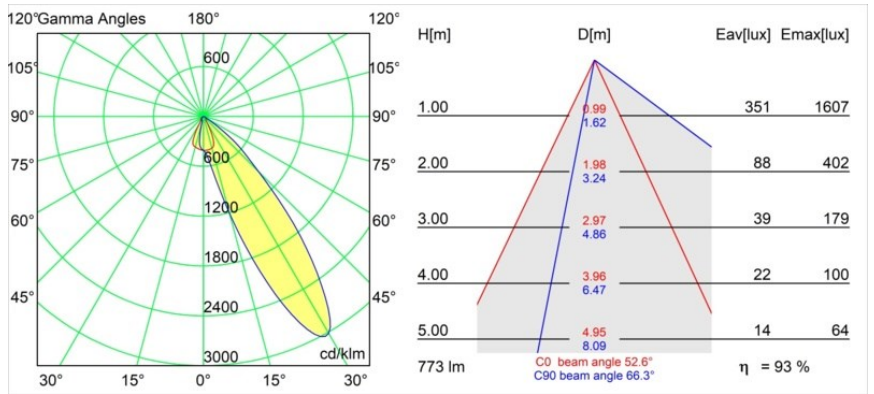

Light distribution & beam diagram