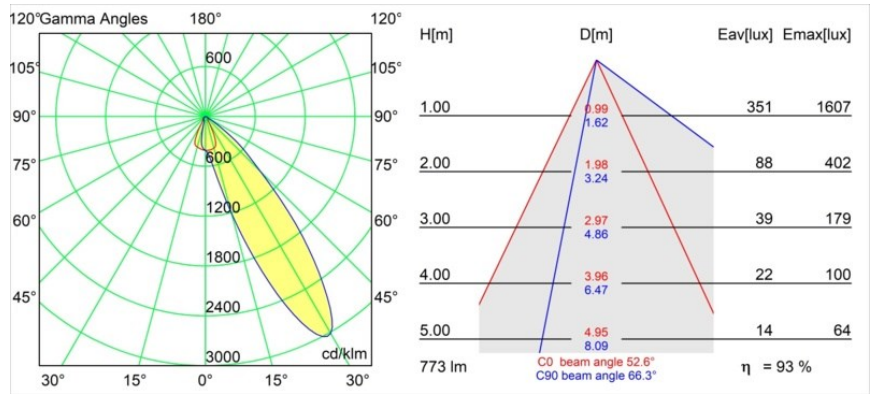

Light distribution & beam diagram