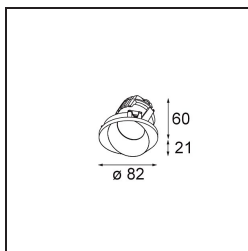

Specifications

Materiale	14201409
Tipo di Sorgente	LED
Tipologia LED	BRIDGELUX V8G8
Tecnologie LED	COB
CRI	Min. 90
Temperatura di colore della luce	3000K
Vita utile	L90B10 @50.000 ore
Lampadina inclusa	Sì
Numero di fonte luminosa	1
Codice di flusso CIE	76 97 99 100 94
Binning (SDCM)	2
Direzione della luce	Diretta
Ottiche	Riflettore
Volt in ingresso	Necessario driver a corrente costante
Classificazione elettrica	III
Grado IP	54
Test filo a caldo (°C)	960
Interno/Esterno	Interno
Applicazione	Soffitto
Montaggio	Incassato
Foro d'incasso (mm)	ø98
Profondità di montaggio (mm)	100,0
Orientabilità	H 355°
Distanza dall'oggetto illuminato (m)	0,1
Colore primario & Finitura primaria	Bianco, Strutturata
Peso lordo (g)	288,0
Corrente di azionamento (mA)	350 500
Min. forward voltage (Vf)	13,2 13,7
Max. forward voltage (Vf)	15,0 15,4
Connected load (W)	5,0 7,2
Flusso luminoso per lampade (lm)	541 726
Efficienza (lm/W)	108 101
Livello abbagliamento	23 24

Remark

- This is not a complete product. Recessed Ring or Wink Flange required.

TM30 & CRI diagram

Light distribution & beam diagram

Accessori Installazione

- **14203009** Ring Recessed 82 Wink White Structure
- **14203032** Ring Recessed 82 Wink 1x Black Structure