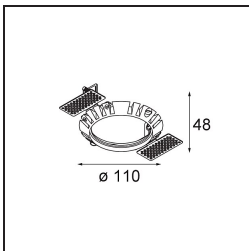

Datum
Kunde
Projekt
Art

Wink Asy Recessed 82 1x IP54 LED 3000K Medium DE White Structure

Spezifikationen

Material	14201409
Typ der Lichtquelle	LED
LED Typ	BRIDGELUX V8G8
LED-Technologie	COB-LED
CRI	Min. 90
Farbtemperatur	3000K
Lebensdauer	L90B10 bei 50.000 Stunden
Leuchtmittel enthalten	Ja
Anzahl Lichtquellen	1
CIE-Fluxcode	76 97 99 100 94
Binning (SDCM)	2
Lichtrichtung	Abwärts
Optik	Reflektor
Eingangsspannung	Konstantstrom-Treiber erforderlich
Schutzklasse	III
Schutzart	54
Glühdrahtprüfung (°C)	960
Innen/Außen	Innen
Anwendung	Decke
Montage	Einbau
Ausschnittgröße (mm)	ø98
Einbautiefe (mm)	100,0
Verstellbarkeit	H 355°
Abstand zum beleuchteten Objekt (m)	0,1
Primärfarbe & Primäres Finish	Weiß, Strukturiert
Bruttogewicht (g)	288,0
Antriebsstrom (mA)	350 500
Min. forward voltage (Vf)	13,2 13,7
Max. forward voltage (Vf)	15,0 15,4
Connected load (W)	5,0 7,2
Lichtstrom pro Lampe (lm)	541 726
Effizienz (lm/W)	108 101
UGR	23 24
Bemerkung	<ul style="list-style-type: none"> • Dies ist kein vollständiges Produkt. Einbauring oder Wink Flange erforderlich.

TM30 & CRI Diagramm

Lichtverteilung und Lichtverteilungskurve

Diagramm

Montagezubehör

- **14203009** Ring Recessed 82 Wink White Structure
- **14203032** Ring Recessed 82 Wink 1x Black Structure

- **14203030** Ring Recessed Trimless 110 1x