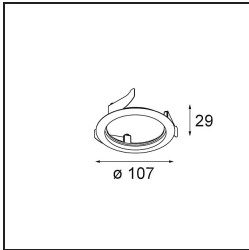

Datum
Kunde
Projekt
Art

Wink Asy Recessed 82 1x IP54 LED 3000K Medium DE White Structure

Spezifikationen

Material	14201409
Typ der Lichtquelle	LED
LED Typ	BRIDGELUX V8G8
LED-Technologie	COB-LED
CRI	Min. 90
Farbtemperatur	3000K
Lebensdauer	L90B10 bei 50.000 Stunden
Leuchtmittel enthalten	Ja
Anzahl Lichtquellen	1
CIE-Fluxcode	76 97 99 100 94
Binning (SDCM)	2
Lichtrichtung	Abwärts
Optik	Reflektor
Eingangsspannung	Konstantstrom-Treiber erforderlich
Schutzklasse	III
Schutzart	54
Glühdrahtprüfung (°C)	960
Innen/Außen	Innen
Anwendung	Decke
Montage	Einbau
Ausschnittgröße (mm)	ø98
Einbautiefe (mm)	100,0
Verstellbarkeit	H 355°
Abstand zum beleuchteten Objekt (m)	0,1
Primärfarbe & Primäres Finish	Weiß, Strukturiert
Bruttogewicht (g)	288,0
Antriebsstrom (mA)	350 500
Min. forward voltage (Vf)	13,2 13,7
Max. forward voltage (Vf)	15,0 15,4
Connected load (W)	5,0 7,2
Lichtstrom pro Lampe (lm)	541 726
Effizienz (lm/W)	108 101
UGR	23 24
Bemerkung	<ul style="list-style-type: none"> • Dies ist kein vollständiges Produkt. Einbauring oder Wink Flange erforderlich.

TM30 & CRI Diagramm

Lichtverteilung und Lichtverteilungskurve

Diagramm

Montagezubehör

- **14203009** Ring Recessed 82 Wink White Structure
- **14203032** Ring Recessed 82 Wink 1x Black Structure

- **14203030** Ring Recessed Trimless 110 1x