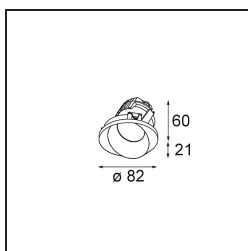

Datum
Kunde
Projekt
Art

Wink Asy Recessed 82 1x IP54 LED 3000K Medium DE White Structure

Spezifikationen

Material	14201409
Typ der Lichtquelle	LED
LED Typ	BRIDGELUX V8G8
LED-Technologie	COB-LED
CRI	Min. 90
Farbtemperatur	3000K
Lebensdauer	L90B10 bei 50.000 Stunden
Leuchtmittel enthalten	Ja
Anzahl Lichtquellen	1
CIE-Fluxcode	76 97 99 100 94
Binning (SDCM)	2
Lichtrichtung	Abwärts
Optik	Reflektor
Eingangsspannung	Konstantstrom-Treiber erforderlich
Schutzklasse	III
Schutzart	54
Glühdrahtprüfung (°C)	960
Innen/Außen	Innen
Anwendung	Decke
Montage	Einbau
Ausschnittgröße (mm)	ø98
Einbautiefe (mm)	100,0
Verstellbarkeit	H 355°
Abstand zum beleuchteten Objekt (m)	0,1
Primärfarbe & Primäres Finish	Weiß, Strukturiert
Bruttogewicht (g)	288,0
Antriebsstrom (mA)	350 500
Min. forward voltage (Vf)	13,2 13,7
Max. forward voltage (Vf)	15,0 15,4
Connected load (W)	5,0 7,2
Lichtstrom pro Lampe (lm)	541 726
Effizienz (lm/W)	108 101
UGR	23 24
Bemerkung	<ul style="list-style-type: none"> • Dies ist kein vollständiges Produkt. Einbauring oder Wink Flange erforderlich.

Spezifikationen

Die Wink mag zwar eine Einbauleuchte und subtil sein, ihre technische Raffinesse ist jedoch ausgesprochen bemerkenswert. Ebenso wie ihr Sinn für Humor. Der Name Wink bedeutet Augenzwinkern – und genau das ist es, was er tun möchte: Ihnen zuzwinkern. Ihr klares, schlankes Design, bei dem Eleganz und hochwertiges Finish eine Symbiose eingehen, führt zu einer Leuchte, die halb in der Decke verborgen ist und halb aus ihr hervorlugt. Wink 82 lässt sich auch mit Wink Flange kombinieren, einem flachen Ring um den Strahler herum.

TM30 & CRI Diagramm

Lichtverteilung und Lichtverteilungskurve

Diagramm

Montagezubehör

- **14203009** Ring Recessed 82 Wink White Structure
- **14203032** Ring Recessed 82 Wink 1x Black Structure

- **14203030** Ring Recessed Trimless 110 1x