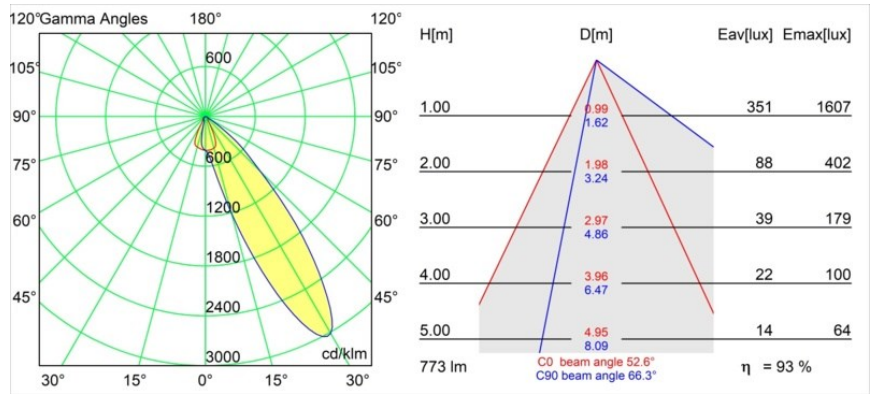

Lichtverteilung und Lichtverteilungskurve