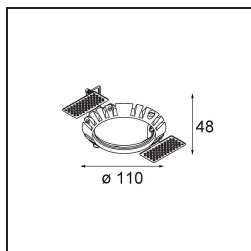

Datum
Klant
Project
Soort

Wink Asy Recessed 82 1x IP54 LED 3000K Spot DE Black Structure

Specifications

Materiaal	14201332
Type Lichtbron	LED
LED type	BRIDGELUX V8G8
LED technologie	Led-COB
CRI	Min. 90
Kleurtemperatuur	3000K
Levensduur	L90B10 bij 50.000 Uur
Lamp inbegrepen	Ja
Aantal Lichtbronnen	1
CIE-fluxcode	85 99 100 100 83
Binning (SDCM)	2
Lichtrichting	Omlaag
Optisch	Reflector
Ingangsspanning	Aandrijving Gelijkstroom Vereist
Elektriciteitsklasse	III
IP-klasse	54
Gloeidraadtest (°C)	960
Binnen/Buiten	Binnen
Toepassing	Plafond
Montage	Inbouw
Inbouwopening (mm)	ø98
Montagediepte (mm)	100,0
Verstelbaarheid	H 355°
Afstand tot Verlicht Voorwerp (m)	0,1
Primaire Kleur & Primaire Afwerking	Zwart, Structuur
Brutogewicht (g)	288,0
Stroom driver (mA)	350 500
Min. forward voltage (Vf)	13.2 13.7
Max. forward voltage (Vf)	15.0 15.4
Connected load (W)	5.0 7.2
Lumenoutput per lampunit (lm)	475 638
Efficiëntie (lm/W)	95 89
UGR	21 22

Opmerking • Dit is geen compleet product. Inbouwing of Wink flens vereist.

TM30 & CRI Diagrammen

Lichtspreading & Stralingsdiagram

Installatie Accessoires

- 14203009 Ring Recessed 82 Wink White Structure
- 14203032 Ring Recessed 82 Wink 1x Black Structure

- 14203030 Ring Recessed Trimless 110 1x

Kies een vereist accessoire