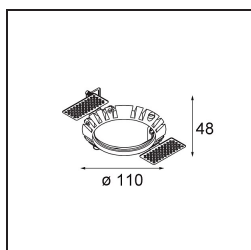

Datum
Klant
Project
Soort

Wink Asy Recessed 82 1x IP54 LED 3000K Spot DE Black Structure

Specificaties

Materiaal	14201332
Type Lichtbron	LED
LED type	BRIDGELUX V8G8
LED technologie	Led-COB
CRI	Min. 90
Kleurtemperatuur	3000K
Levensduur	L90B10 bij 50.000 Uur
Lamp inbegrepen	Ja
Aantal Lichtbronnen	1
CIE-fluxcode	85 99 100 100 83
Binning (SDCM)	2
Lichtrichting	Omlaag
Optisch	Reflector
Ingangsspanning	Aandrijving Gelijkstroom Vereist
Elektriciteitsklasse	III
IP-klasse	54
Gloeidraadtest (°C)	960
Binnen/Buiten	Binnen
Toepassing	Plafond
Montage	Inbouw
Inbouwopening (mm)	ø98
Montagediepte (mm)	100,0
Verstelbaarheid	H 355°
Afstand tot Verlicht Voorwerp (m)	0,1
Primaire Kleur & Primaire Afwerking	Zwart, Structuur
Brutogewicht (g)	288,0
Stroom driver (mA)	350 500
Min. forward voltage (Vf)	13,2 13,7
Max. forward voltage (Vf)	15,0 15,4
Connected load (W)	5,0 7,2
Lumenoutput per lampunit (lm)	475 638
Efficiëntie (lm/W)	95 89
UGR	21 22
Opmerking	• Dit is geen compleet product. Inbouwing of Wink flens vereist.

TM30 & CRI Diagrammen

Lichtspreiding & Stralingsdiagram

Diagrammen

Installatie Accessoires

- 14203009 Ring Recessed 82 Wink White Structure
- 14203032 Ring Recessed 82 Wink 1x Black Structure

- 14203030 Ring Recessed Trimless 110 1x