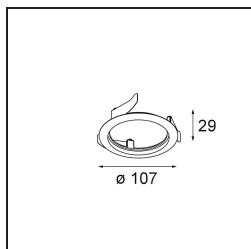

Datum
Klant
Project
Soort

Wink Asy Recessed 82 1x IP54 LED 3000K Spot DE Black Structure

Specificaties

Materiaal	14201332
Type Lichtbron	LED
LED type	BRIDGELUX V8G8
LED technologie	Led-COB
CRI	Min. 90
Kleurtemperatuur	3000K
Levensduur	L90B10 bij 50.000 Uur
Lamp inbegrepen	Ja
Aantal Lichtbronnen	1
CIE-fluxcode	85 99 100 100 83
Binning (SDCM)	2
Lichtrichting	Omlaag
Optisch	Reflector
Ingangsspanning	Aandrijving Gelijkstroom Vereist
Elektriciteitsklasse	III
IP-klasse	54
Gloeidraadtest (°C)	960
Binnen/Buiten	Binnen
Toepassing	Plafond
Montage	Inbouw
Inbouwopening (mm)	ø98
Montagediepte (mm)	100,0
Verstelbaarheid	H 355°
Afstand tot Verlicht Voorwerp (m)	0,1
Primaire Kleur & Primaire Afwerking	Zwart, Structuur
Brutogewicht (g)	288,0
Stroom driver (mA)	350 500
Min. forward voltage (Vf)	13,2 13,7
Max. forward voltage (Vf)	15,0 15,4
Connected load (W)	5,0 7,2
Lumenoutput per lampunit (lm)	475 638
Efficiëntie (lm/W)	95 89
UGR	21 22
Opmerking	• Dit is geen compleet product. Inbouwing of Wink flens vereist.

TM30 & CRI Diagrammen

Lichtspreiding & Stralingsdiagram

Diagrammen

Installatie Accessoires

- 14203009 Ring Recessed 82 Wink White Structure
- 14203032 Ring Recessed 82 Wink 1x Black Structure

- 14203030 Ring Recessed Trimless 110 1x