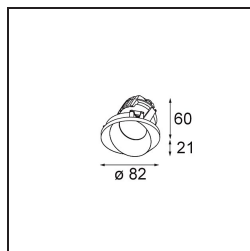

Datum
Klant
Project
Soort

Wink Asy Recessed 82 1x IP54 LED 3000K Spot DE Black Structure

Specifications

Materiaal	14201332
Type Lichtbron	LED
LED type	BRIDGELUX V8G8
LED technologie	Led-COB
CRI	Min. 90
Kleurtemperatuur	3000K
Levensduur	L90B10 bij 50.000 Uur
Lamp inbegrepen	Ja
Aantal Lichtbronnen	1
CIE-fluxcode	85 99 100 100 83
Binning (SDCM)	2
Lichtrichting	Omlaag
Optisch	Reflector
Ingangsspanning	Aandrijving Gelijkstroom Vereist
Elektriciteitsklasse	III
IP-klasse	54
Gloeidraadtest (°C)	960
Binnen/Buiten	Binnen
Toepassing	Plafond
Montage	Inbouw
Inbouwopening (mm)	ø98
Montagediepte (mm)	100,0
Verstelbaarheid	H 355°
Afstand tot Verlicht Voorwerp (m)	0,1
Primaire Kleur & Primaire Afwerking	Zwart, Structuur
Brutogewicht (g)	288,0
Stroom driver (mA)	350 500
Min. forward voltage (Vf)	13.2 13.7
Max. forward voltage (Vf)	15.0 15.4
Connected load (W)	5.0 7.2
Lumenoutput per lampunit (lm)	475 638
Efficiëntie (lm/W)	95 89
UGR	21 22

Opmerking • Dit is geen compleet product. Inbouwing of Wink flens vereist.

TM30 & CRI Diagrammen

Lichtspreading & Stralingsdiagram

Installatie Accessoires

- 14203009 Ring Recessed 82 Wink White Structure
- 14203032 Ring Recessed 82 Wink 1x Black Structure