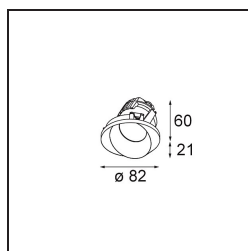

Datum
Klant
Project
Soort

Wink Asy Recessed 82 1x IP54 LED 3000K Spot DE Black Structure

Specificaties

Materiaal	14201332
Type Lichtbron	LED
LED type	BRIDGELUX V8G8
LED technologie	Led-COB
CRI	Min. 90
Kleurtemperatuur	3000K
Levensduur	L90B10 bij 50.000 Uur
Lamp inbegrepen	Ja
Aantal Lichtbronnen	1
CIE-fluxcode	85 99 100 100 83
Binning (SDCM)	2
Lichtrichting	Omlaag
Optisch	Reflector
Ingangsspanning	Aandrijving Gelijkstroom Vereist
Elektriciteitsklasse	III
IP-klasse	54
Gloeidraadtest (°C)	960
Binnen/Buiten	Binnen
Toepassing	Plafond
Montage	Inbouw
Inbouwopening (mm)	ø98
Montagediepte (mm)	100,0
Verstelbaarheid	H 355°
Afstand tot Verlicht Voorwerp (m)	0,1
Primaire Kleur & Primaire Afwerking	Zwart, Structuur
Brutogewicht (g)	288,0
Stroom driver (mA)	350 500
Min. forward voltage (Vf)	13,2 13,7
Max. forward voltage (Vf)	15,0 15,4
Connected load (W)	5,0 7,2
Lumenoutput per lampunit (lm)	475 638
Efficiëntie (lm/W)	95 89
UGR	21 22
Opmerking	• Dit is geen compleet product. Inbouwing of Wink flens vereist.