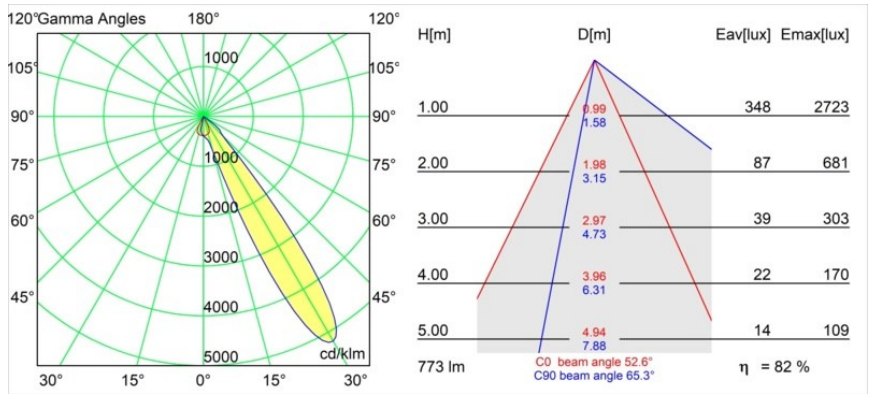

Lichtspreiding & Stralingsdiagram