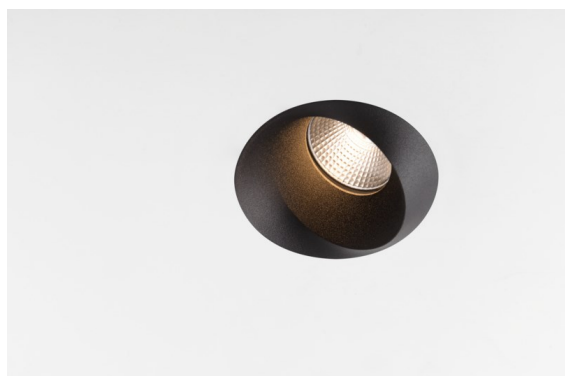

Datum
Klant
Project
Soort

Wink Asy Recessed 82 1x IP54 LED 3000K Spot DE Black Structure

Specificaties

Materiaal	14201332
Type Lichtbron	LED
LED type	BRIDGELUX V8G8
LED technologie	Led-COB
CRI	Min. 90
Kleurtemperatuur	3000K
Levensduur	L90B10 bij 50.000 Uur
Lamp inbegrepen	Ja
Aantal Lichtbronnen	1
CIE-fluxcode	85 99 100 100 83
Binning (SDCM)	2
Lichtrichting	Omlaag
Optisch	Reflector
Ingangsspanning	Aandrijving Gelijkstroom Vereist
Elektriciteitsklasse	III
IP-klasse	54
Gloeidraadtest (°C)	960
Binnen/Buiten	Binnen
Toepassing	Plafond
Montage	Inbouw
Inbouwopening (mm)	ø98
Montagediepte (mm)	100,0
Verstelbaarheid	H 355°
Afstand tot Verlicht Voorwerp (m)	0,1
Primaire Kleur & Primaire Afwerking	Zwart, Structuur
Brutogewicht (g)	288,0
Stroom driver (mA)	350 500
Min. forward voltage (Vf)	13,2 13,7
Max. forward voltage (Vf)	15,0 15,4
Connected load (W)	5,0 7,2
Lumenoutput per lampunit (lm)	475 638
Efficiëntie (lm/W)	95 89
UGR	21 22
Opmerking	• Dit is geen compleet product. Inbouwing of Wink flens vereist.

Wink mag dan wel subtiel verscholen zitten, toch valt hij op door zijn technisch vernuft. En zijn gevoel voor humor. Zoals zijn naam laat vermoeden, knipoogt Wink maar al te graag naar jou. Het gestroomlijnde ontwerp, dat elegantie koppelt aan hoogwaardige afwerking, resulteert in een armatuur die half verborgen is in het plafond en er half uit steekt. Wink 82 past ook met Wink flens, een lage ring rond de spot.

TM30 & CRI Diagrammen

Lichtspreiding & Stralingsdiagram

Diagrammen

Installatie Accessoires

- 14203009 Ring Recessed 82 Wink White Structure
- 14203032 Ring Recessed 82 Wink 1x Black Structure

- 14203030 Ring Recessed Trimless 110 1x