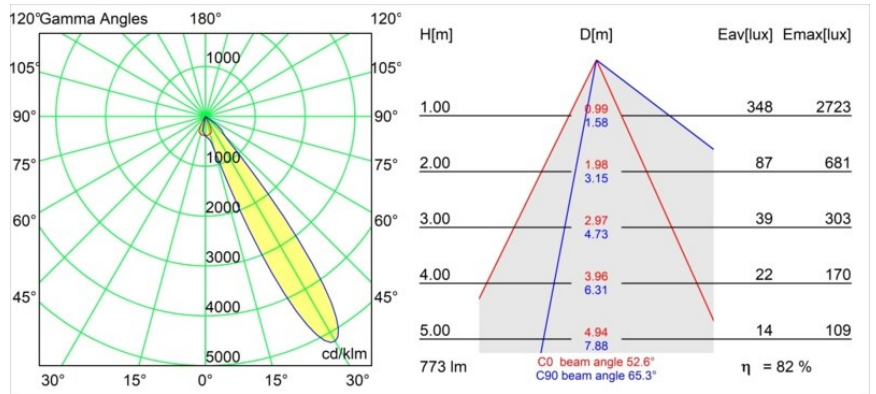

Datum
Klant
Project
Soort

Wink Asy Recessed 82 1x IP54 LED 3000K Spot DE Black Structure

Specifications

Materiaal	14201332
Type Lichtbron	LED
LED type	BRIDGELUX V8G8
LED technologie	Led-COB
CRI	Min. 90
Kleurtemperatuur	3000K
Levensduur	L90B10 bij 50.000 Uur
Lamp inbegrepen	Ja
Aantal Lichtbronnen	1
CIE-fluxcode	85 99 100 100 83
Binning (SDCM)	2
Lichtrichting	Omlaag
Optisch	Reflector
Ingangsspanning	Aandrijving Gelijkstroom Vereist
Elektriciteitsklasse	III
IP-klasse	54
Gloeidraadtest (°C)	960
Binnen/Buiten	Binnen
Toepassing	Plafond
Montage	Inbouw
Inbouwopening (mm)	ø98
Montagediepte (mm)	100,0
Verstelbaarheid	H 355°
Afstand tot Verlicht Voorwerp (m)	0,1
Primaire Kleur & Primaire Afwerking	Zwart, Structuur
Brutogewicht (g)	288,0
Stroom driver (mA)	350 500
Min. forward voltage (Vf)	13.2 13.7
Max. forward voltage (Vf)	15.0 15.4
Connected load (W)	5.0 7.2
Lumenoutput per lampunit (lm)	475 638
Efficiëntie (lm/W)	95 89
UGR	21 22

Opmerking • Dit is geen compleet product. Inbouwing of Wink flens vereist.

TM30 & CRI Diagrammen

Lichtspreading & Stralingsdiagram

Installatie Accessoires

- 14203009 Ring Recessed 82 Wink White Structure
- 14203032 Ring Recessed 82 Wink 1x Black Structure