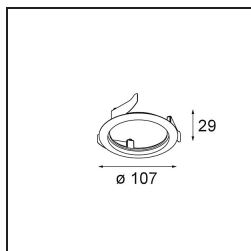

Datum
Klant
Project
Soort

Wink Asy Recessed 82 1x IP54 LED 3000K Spot DE Black Structure

Specifications

Materiaal	14201332
Type Lichtbron	LED
LED type	BRIDGELUX V8G8
LED technologie	Led-COB
CRI	Min. 90
Kleurtemperatuur	3000K
Levensduur	L90B10 bij 50.000 Uur
Lamp inbegrepen	Ja
Aantal Lichtbronnen	1
CIE-fluxcode	85 99 100 100 83
Binning (SDCM)	2
Lichtrichting	Omlaag
Optisch	Reflector
Ingangsspanning	Aandrijving Gelijkstroom Vereist
Elektriciteitsklasse	III
IP-klasse	54
Gloeidraadtest (°C)	960
Binnen/Buiten	Binnen
Toepassing	Plafond
Montage	Inbouw
Inbouwopening (mm)	ø98
Montagediepte (mm)	100,0
Verstelbaarheid	H 355°
Afstand tot Verlicht Voorwerp (m)	0,1
Primaire Kleur & Primaire Afwerking	Zwart, Structuur
Brutogewicht (g)	288,0
Stroom driver (mA)	350 500
Min. forward voltage (Vf)	13.2 13.7
Max. forward voltage (Vf)	15.0 15.4
Connected load (W)	5.0 7.2
Lumenoutput per lampunit (lm)	475 638
Efficiëntie (lm/W)	95 89
UGR	21 22

Opmerking • Dit is geen compleet product. Inbouwing of Wink flens vereist.

TM30 & CRI Diagrammen

Lichtspreading & Stralingsdiagram

Installatie Accessoires

- 14203009 Ring Recessed 82 Wink White Structure
- 14203032 Ring Recessed 82 Wink 1x Black Structure

- 14203030 Ring Recessed Trimless 110 1x

Kies een vereist accessoire