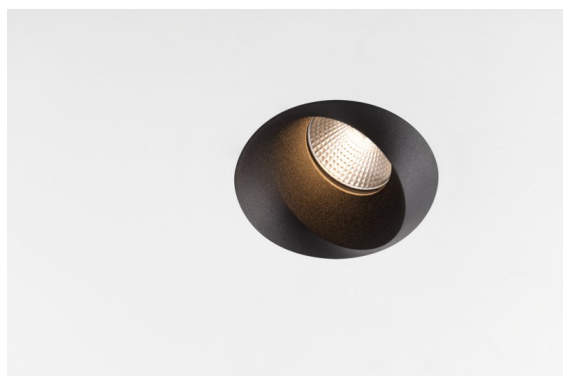

Date
Customer
Project
Type

Wink Asy Recessed 82 1x IP54 LED 3000K Spot DE Black Structure

Wink è incassato e discreto, ma la sua ingegn timerica è a dir poco sorprendente. Così come il suo senso dell'umorismo. Come suggerisce il nome, ama fare l'occholino. Il design semplice, in cui l'eleganza incontra finiture di alta qualità, si traduce in un apparecchio illuminante che per metà si nasconde nel soffitto e per metà ne fa capolino. Wink 82 si adatta anche alla flangia Wink, un anello basso intorno allo spot.

Specifications

Materiale	14201332
Tipo di Sorgente	LED
Tipologia LED	BRIDGELUX V8G8
Tecnologie LED	COB
CRI	Min. 90
Temperatura di colore della luce	3000K
Vita utile	L90B10 @50.000 ore
Lampadina inclusa	Sì
Numero di fonte luminosa	1
Codice di flusso CIE	85 99 100 100 83
Binning (SDCM)	2
Direzione della luce	Diretta
Ottiche	Riflettore
Volt in ingresso	Necessario driver a corrente costante
Classificazione elettrica	III
Grado IP	54
Test filo a caldo (°C)	960
Interno/Esterno	Interno
Applicazione	Soffitto
Montaggio	Incassato
Foro d'incasso (mm)	ø98
Profondità di montaggio (mm)	100,0
Orientabilità	H 355°
Distanza dall'oggetto illuminato (m)	0,1
Colore primario & Finitura primaria	Nero, Strutturata
Peso lordo (g)	288,0
Corrente di azionamento (mA)	350 500
Min. forward voltage (Vf)	13,2 13,7
Max. forward voltage (Vf)	15,0 15,4
Connected load (W)	5,0 7,2
Flusso luminoso per lampade (lm)	475 638
Efficienza (lm/W)	95 89
Livello abbagliamento	21 22

Remark

- This is not a complete product. Recessed Ring or Wink Flange required.
-

TM30 & CRI diagram

Light distribution & beam diagram

Accessori Installazione

- **14203009** Ring Recessed 82 Wink White Structure
- **14203032** Ring Recessed 82 Wink 1x Black Structure

- **14203030** Ring Recessed Trimless 110 1x
- Choose a required accessory