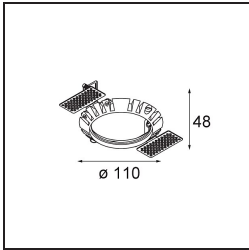

Specifications

Materiale	14201332
Tipo di Sorgente	LED
Tipologia LED	BRIDGELUX V8G8
Tecnologie LED	COB
CRI	Min. 90
Temperatura di colore della luce	3000K
Vita utile	L90B10 @50.000 ore
Lampadina inclusa	Sì
Numero di fonte luminosa	1
Codice di flusso CIE	85 99 100 100 83
Binning (SDCM)	2
Direzione della luce	Diretta
Ottiche	Riflettore
Volt in ingresso	Necessario driver a corrente costante
Classificazione elettrica	III
Grado IP	54
Test filo a caldo (°C)	960
Interno/Esterno	Interno
Applicazione	Soffitto
Montaggio	Incassato
Foro d'incasso (mm)	ø98
Profondità di montaggio (mm)	100,0
Orientabilità	H 355°
Distanza dall'oggetto illuminato (m)	0,1
Colore primario & Finitura primaria	Nero, Strutturata
Peso lordo (g)	288,0
Corrente di azionamento (mA)	350 500
Min. forward voltage (Vf)	13,2 13,7
Max. forward voltage (Vf)	15,0 15,4
Connected load (W)	5,0 7,2
Flusso luminoso per lampade (lm)	475 638
Efficienza (lm/W)	95 89
Livello abbagliamento	21 22

Remark

- This is not a complete product. Recessed Ring or Wink Flange required.
-

TM30 & CRI diagram

Light distribution & beam diagram

Accessori Installazione

- **14203009** Ring Recessed 82 Wink White Structure
- **14203032** Ring Recessed 82 Wink 1x Black Structure

- **14203030** Ring Recessed Trimless 110 1x
- Choose a required accessory