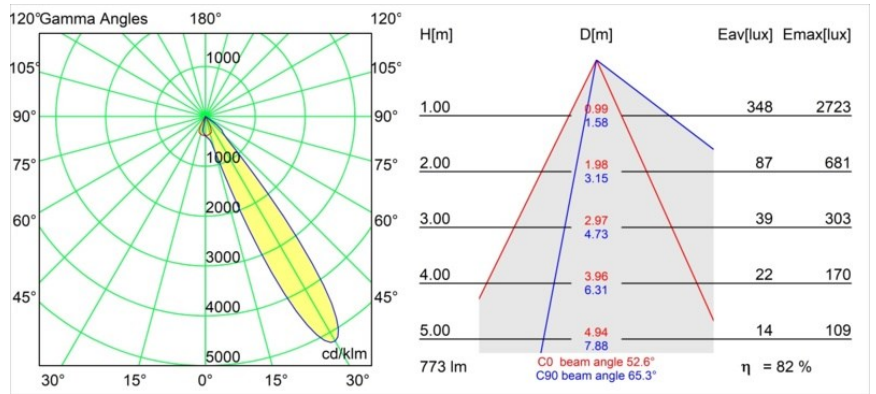

Light distribution & beam diagram