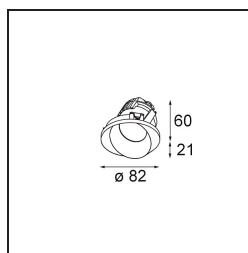

Specifications

Materiale	14201332
Tipo di Sorgente	LED
Tipologia LED	BRIDGELUX V8G8
Tecnologie LED	COB
CRI	Min. 90
Temperatura di colore della luce	3000K
Vita utile	L90B10 @50.000 ore
Lampadina inclusa	Sì
Numero di fonte luminosa	1
Codice di flusso CIE	85 99 100 100 83
Binning (SDCM)	2
Direzione della luce	Diretta
Ottiche	Riflettore
Volt in ingresso	Necessario driver a corrente costante
Classificazione elettrica	III
Grado IP	54
Test filo a caldo (°C)	960
Interno/Esterno	Interno
Applicazione	Soffitto
Montaggio	Incassato
Foro d'incasso (mm)	ø98
Profondità di montaggio (mm)	100,0
Orientabilità	H 355°
Distanza dall'oggetto illuminato (m)	0,1
Colore primario & Finitura primaria	Nero, Strutturata
Peso lordo (g)	288,0
Corrente di azionamento (mA)	350 500
Min. forward voltage (Vf)	13,2 13,7
Max. forward voltage (Vf)	15,0 15,4
Connected load (W)	5,0 7,2
Flusso luminoso per lampade (lm)	475 638
Efficienza (lm/W)	95 89
Livello abbagliamento	21 22

Remark

- This is not a complete product. Recessed Ring or Wink Flange required.

TM30 & CRI diagram

Light distribution & beam diagram

Diagrams

Accessori Installazione

- **14203009** Ring Recessed 82 Wink White Structure
- **14203032** Ring Recessed 82 Wink 1x Black Structure