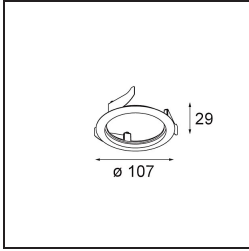

Specifications

Materiale	14201332
Tipo di Sorgente	LED
Tipologia LED	BRIDGELUX V8G8
Tecnologie LED	COB
CRI	Min. 90
Temperatura di colore della luce	3000K
Vita utile	L90B10 @50.000 ore
Lampadina inclusa	Sì
Numero di fonte luminosa	1
Codice di flusso CIE	85 99 100 100 83
Binning (SDCM)	2
Direzione della luce	Diretta
Ottiche	Riflettore
Volt in ingresso	Necessario driver a corrente costante
Classificazione elettrica	III
Grado IP	54
Test filo a caldo (°C)	960
Interno/Esterno	Interno
Applicazione	Soffitto
Montaggio	Incassato
Foro d'incasso (mm)	ø98
Profondità di montaggio (mm)	100,0
Orientabilità	H 355°
Distanza dall'oggetto illuminato (m)	0,1
Colore primario & Finitura primaria	Nero, Strutturata
Peso lordo (g)	288,0
Corrente di azionamento (mA)	350 500
Min. forward voltage (Vf)	13,2 13,7
Max. forward voltage (Vf)	15,0 15,4
Connected load (W)	5,0 7,2
Flusso luminoso per lampade (lm)	475 638
Efficienza (lm/W)	95 89
Livello abbagliamento	21 22

Remark

- This is not a complete product. Recessed Ring or Wink Flange required.
-

TM30 & CRI diagram

Light distribution & beam diagram

Accessori Installazione

- **14203009** Ring Recessed 82 Wink White Structure
- **14203032** Ring Recessed 82 Wink 1x Black Structure

- **14203030** Ring Recessed Trimless 110 1x
- Choose a required accessory