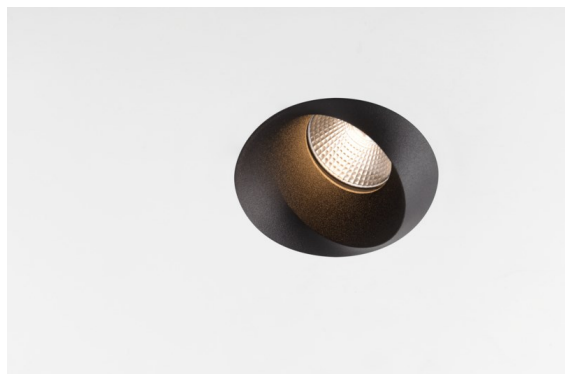

Date
Customer
Project
Type

Wink Asy Recessed 82 1x IP54 LED 3000K Spot DE Black Structure

Wink è incassato e discreto, ma la sua ingegn timerica è a dir poco sorprendente. Così come il suo senso dell'umorismo. Come suggerisce il nome, ama fare l'occholino. Il design semplice, in cui l'eleganza incontra finiture di alta qualità, si traduce in un apparecchio illuminante che per metà si nasconde nel soffitto e per metà ne fa capolino. Wink 82 si adatta anche alla flangia Wink, un anello basso intorno allo spot.

Specifications

Materiale	14201332
Tipo di Sorgente	LED
Tipologia LED	BRIDGELUX V8G8
Tecnologie LED	COB
CRI	Min. 90
Temperatura di colore della luce	3000K
Vita utile	L90B10 @50.000 ore
Lampadina inclusa	Sì
Numero di fonte luminosa	1
Codice di flusso CIE	85 99 100 100 83
Binning (SDCM)	2
Direzione della luce	Diretta
Ottiche	Riflettore
Volt in ingresso	Necessario driver a corrente costante
Classificazione elettrica	III
Grado IP	54
Test filo a caldo (°C)	960
Interno/Esterno	Interno
Applicazione	Soffitto
Montaggio	Incassato
Foro d'incasso (mm)	ø98
Profondità di montaggio (mm)	100,0
Orientabilità	H 355°
Distanza dall'oggetto illuminato (m)	0,1
Colore primario & Finitura primaria	Nero, Strutturata
Peso lordo (g)	288,0
Corrente di azionamento (mA)	350 500
Min. forward voltage (Vf)	13,2 13,7
Max. forward voltage (Vf)	15,0 15,4
Connected load (W)	5,0 7,2
Flusso luminoso per lampade (lm)	475 638
Efficienza (lm/W)	95 89
Livello abbagliamento	21 22

Remark

- This is not a complete product. Recessed Ring or Wink Flange required.

TM30 & CRI diagram

Light distribution & beam diagram

Diagrams

Accessori Installazione

- **14203009** Ring Recessed 82 Wink White Structure
- **14203032** Ring Recessed 82 Wink 1x Black Structure

- **14203030** Ring Recessed Trimless 110 1x

■ Choose a required accessory