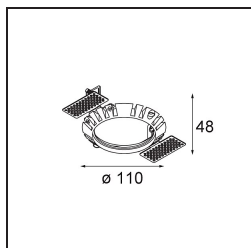

Specifications

Materiale	14201332
Tipo di Sorgente	LED
Tipologia LED	BRIDGELUX V8G8
Tecnologie LED	COB
CRI	Min. 90
Temperatura di colore della luce	3000K
Vita utile	L90B10 @50.000 ore
Lampadina inclusa	Sì
Numero di fonte luminosa	1
Codice di flusso CIE	85 99 100 100 83
Binning (SDCM)	2
Direzione della luce	Diretta
Ottiche	Riflettore
Volt in ingresso	Necessario driver a corrente costante
Classificazione elettrica	III
Grado IP	54
Test filo a caldo (°C)	960
Interno/Esterno	Interno
Applicazione	Soffitto
Montaggio	Incassato
Foro d'incasso (mm)	ø98
Profondità di montaggio (mm)	100,0
Orientabilità	H 355°
Distanza dall'oggetto illuminato (m)	0,1
Colore primario & Finitura primaria	Nero, Strutturata
Peso lordo (g)	288,0
Corrente di azionamento (mA)	350 500
Min. forward voltage (Vf)	13,2 13,7
Max. forward voltage (Vf)	15,0 15,4
Connected load (W)	5,0 7,2
Flusso luminoso per lampade (lm)	475 638
Efficienza (lm/W)	95 89
Livello abbagliamento	21 22

Remark

- This is not a complete product. Recessed Ring or Wink Flange required.

TM30 & CRI diagram

Light distribution & beam diagram

Diagrams

Accessori Installazione

- **14203009** Ring Recessed 82 Wink White Structure
- **14203032** Ring Recessed 82 Wink 1x Black Structure

- **14203030** Ring Recessed Trimless 110 1x

■ Choose a required accessory