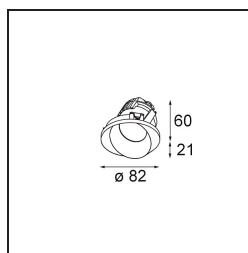

Specifications

Materiale	14201332
Tipo di Sorgente	LED
Tipologia LED	BRIDGELUX V8G8
Tecnologie LED	COB
CRI	Min. 90
Temperatura di colore della luce	3000K
Vita utile	L90B10 @50.000 ore
Lampadina inclusa	Sì
Numero di fonte luminosa	1
Codice di flusso CIE	85 99 100 100 83
Binning (SDCM)	2
Direzione della luce	Diretta
Ottiche	Riflettore
Volt in ingresso	Necessario driver a corrente costante
Classificazione elettrica	III
Grado IP	54
Test filo a caldo (°C)	960
Interno/Esterno	Interno
Applicazione	Soffitto
Montaggio	Incassato
Foro d'incasso (mm)	ø98
Profondità di montaggio (mm)	100,0
Orientabilità	H 355°
Distanza dall'oggetto illuminato (m)	0,1
Colore primario & Finitura primaria	Nero, Strutturata
Peso lordo (g)	288,0
Corrente di azionamento (mA)	350 500
Min. forward voltage (Vf)	13,2 13,7
Max. forward voltage (Vf)	15,0 15,4
Connected load (W)	5,0 7,2
Flusso luminoso per lampade (lm)	475 638
Efficienza (lm/W)	95 89
Livello abbagliamento	21 22

Remark

- This is not a complete product. Recessed Ring or Wink Flange required.
-

TM30 & CRI diagram

Light distribution & beam diagram

Accessori Installazione

- **14203009** Ring Recessed 82 Wink White Structure
- **14203032** Ring Recessed 82 Wink 1x Black Structure