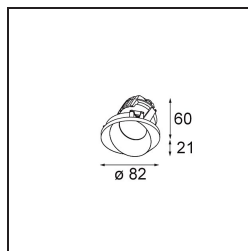

| |
|--------|
| Date |
| Client |
| Projet |
| Type |

Wink Asy Recessed 82 1x IP54 LED 3000K Spot DE Black Structure

Caractéristiques

| | |
|--|----------------------------------|
| Matériaux | 14201332 |
| Type de Source Lumineuse | LED |
| Type de LED | BRIDGELUX V8G8 |
| Technologie LED | LED COB |
| CRI | Min. 90 |
| Température de Couleur | 3000K |
| Durée de Vie | L90B10 à 50 000 heures |
| Ampoule incluse | Oui |
| Nombre de Sources Lumineuses | 1 |
| Code de flux CIE | 85 99 100 100 83 |
| Groupe ment (SDCM) | 2 |
| Direction de la Lumière | Bas |
| Optique | Réflecteur |
| Tension d'Entrée | Driver à Courant Constant Requis |
| Classe Électrique | III |
| Indice de protection IP | 54 |
| Essai au fil incandescent (°C) | 960 |
| Intérieur/extérieur | Intérieur |
| Application | Plafond |
| Montage | Encastré |
| Taille de découpe (mm) | ø98 |
| Profondeur de montage (mm) | 100,0 |
| Ajustabilité | H 355° |
| Distance avec l'Objet Éclairé (m) | 0,1 |
| Couleur Principale & Finition Principale | Noir, Structure |
| Poids brut (g) | 288,0 |
| Courant du driver (mA) | 350 500 |
| Min. forward voltage (Vf) | 13,2 13,7 |
| Max. forward voltage (Vf) | 15,0 15,4 |
| Connected load (W) | 5,0 7,2 |
| Flux lumineux par lampe (lm) | 475 638 |
| Efficacité (lm/W) | 95 89 |
| UGR | 21 22 |

Commentaire

- Ceci n'est pas un produit complet. Anneau encastré ou Wink Flange inclus.

TM30 & CRI diagrammes

Distribution de Lumière & Schéma de Faisceau

Accessoires d'Eclairage d'installation

- **14203009** Ring Recessed 82 Wink White Structure
- **14203032** Ring Recessed 82 Wink 1x Black Structure