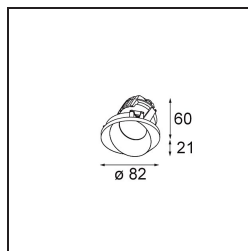

Date
Client
Projet
Type

Wink Asy Recessed 82 1x IP54 LED 3000K Spot DE Black Structure

Caractéristiques

Matériaux	14201332
Type de Source Lumineuse	LED
Type de LED	BRIDGELUX V8G8
Technologie LED	LED COB
CRI	Min. 90
Température de Couleur	3000K
Durée de Vie	L90B10 à 50 000 heures
Ampoule incluse	Oui
Nombre de Sources Lumineuses	1
Code de flux CIE	85 99 100 100 83
Groupe ment (SDCM)	2
Direction de la Lumière	Bas
Optique	Réflecteur
Tension d'Entrée	Driver à Courant Constant Requis
Classe Électrique	III
Indice de protection IP	54
Essai au fil incandescent (°C)	960
Intérieur/extérieur	Intérieur
Application	Plafond
Montage	Encastré
Taille de découpe (mm)	ø98
Profondeur de montage (mm)	100,0
Ajustabilité	H 355°
Distance avec l'Objet Éclairé (m)	0,1
Couleur Principale & Finition Principale	Noir, Structure
Poids brut (g)	288,0
Courant du driver (mA)	350 500
Min. forward voltage (Vf)	13,2 13,7
Max. forward voltage (Vf)	15,0 15,4
Connected load (W)	5,0 7,2
Flux lumineux par lampe (lm)	475 638
Efficacité (lm/W)	95 89
UGR	21 22

Wink est encastrable et subtil, mais son ingéniosité technique est absolument remarquable. Tout comme son sens de l'humour. Comme son nom l'indique, il semble vous faire un clin d'œil. Le design épuré, où l'élégance s'allie à une finition de haute qualité, crée un luminaire qui est à moitié dissimulé dans le plafond et à moitié en saillie. Wink 82 est aussi compatible avec Wink flange, un anneau plat qui entoure le spot.