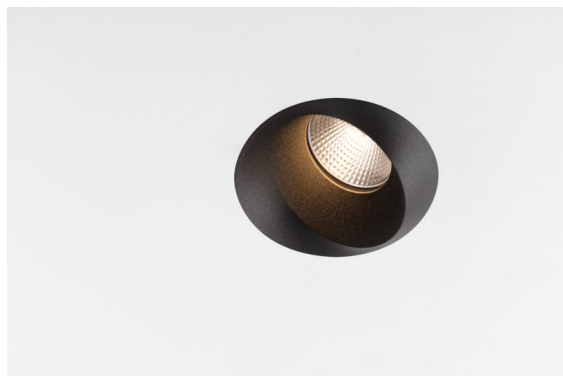

| |
|--------|
| Date |
| Client |
| Projet |
| Type |

Wink Asy Recessed 82 1x IP54 LED 3000K Spot DE Black Structure

Caractéristiques

| | |
|--|----------------------------------|
| Matériaux | 14201332 |
| Type de Source Lumineuse | LED |
| Type de LED | BRIDGELUX V8G8 |
| Technologie LED | LED COB |
| CRI | Min. 90 |
| Température de Couleur | 3000K |
| Durée de Vie | L90B10 à 50 000 heures |
| Ampoule incluse | Oui |
| Nombre de Sources Lumineuses | 1 |
| Code de flux CIE | 85 99 100 100 83 |
| Groupe ment (SDCM) | 2 |
| Direction de la Lumière | Bas |
| Optique | Réflecteur |
| Tension d'Entrée | Driver à Courant Constant Requis |
| Classe Électrique | III |
| Indice de protection IP | 54 |
| Essai au fil incandescent (°C) | 960 |
| Intérieur/extérieur | Intérieur |
| Application | Plafond |
| Montage | Encastré |
| Taille de découpe (mm) | ø98 |
| Profondeur de montage (mm) | 100,0 |
| Ajustabilité | H 355° |
| Distance avec l'Objet Éclairé (m) | 0,1 |
| Couleur Principale & Finition Principale | Noir, Structure |
| Poids brut (g) | 288,0 |
| Courant du driver (mA) | 350 500 |
| Min. forward voltage (Vf) | 13,2 13,7 |
| Max. forward voltage (Vf) | 15,0 15,4 |
| Connected load (W) | 5,0 7,2 |
| Flux lumineux par lampe (lm) | 475 638 |
| Efficacité (lm/W) | 95 89 |
| UGR | 21 22 |

Wink est encastrable et subtil, mais son ingéniosité technique est absolument remarquable. Tout comme son sens de l'humour. Comme son nom l'indique, il semble vous faire un clin d'œil. Le design épuré, où l'élégance s'allie à une finition de haute qualité, crée un luminaire qui est à moitié dissimulé dans le plafond et à moitié en saillie. Wink 82 est aussi compatible avec Wink flange, un anneau plat qui entoure le spot.