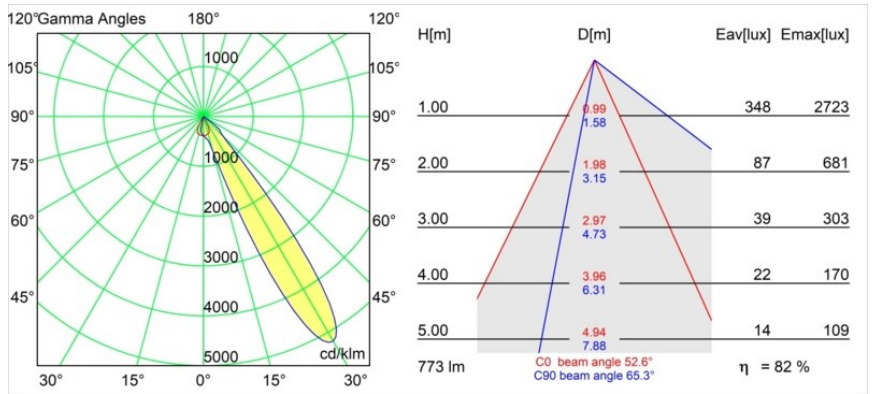

Distribution de Lumière & Schéma de Faisceau