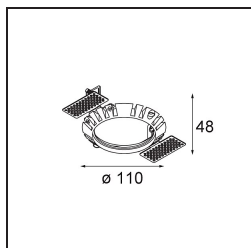

Matériaux	14201332
Type de Source Lumineuse	LED
Type de LED	BRIDGELUX V8G8
Technologie LED	LED COB
CRI	Min. 90
Température de Couleur	3000K
Durée de Vie	L90B10 à 50 000 heures
Ampoule incluse	Oui
Nombre de Sources Lumineuses	1
Code de flux CIE	85 99 100 100 83
Groupe ment (SDCM)	2
Direction de la Lumière	Bas
Optique	Réflecteur
Tension d'Entrée	Driver à Courant Constant Requis
Classe Électrique	III
Indice de protection IP	54
Essai au fil incandescent (°C)	960
Intérieur/extérieur	Intérieur
Application	Plafond
Montage	Encastré
Taille de découpe (mm)	ø98
Profondeur de montage (mm)	100,0
Ajustabilité	H 355°
Distance avec l'Objet Éclairé (m)	0,1
Couleur Principale & Finition Principale	Noir, Structure
Poids brut (g)	288,0
Courant du driver (mA)	350 500
Min. forward voltage (Vf)	13,2 13,7
Max. forward voltage (Vf)	15,0 15,4
Connected load (W)	5,0 7,2
Flux lumineux par lampe (lm)	475 638
Efficacité (lm/W)	95 89
UGR	21 22

Commentaire

- Ceci n'est pas un produit complet. Anneau encastré ou Wink Flange inclus.

TM30 & CRI diagrammes

Distribution de Lumière & Schéma de Faisceau

Accessoires d'Eclairage d'installation

- **14203009** Ring Recessed 82 Wink White Structure
- **14203032** Ring Recessed 82 Wink 1x Black Structure

- **14203030** Ring Recessed Trimless 110 1x

■ Choisir un accessoire requis