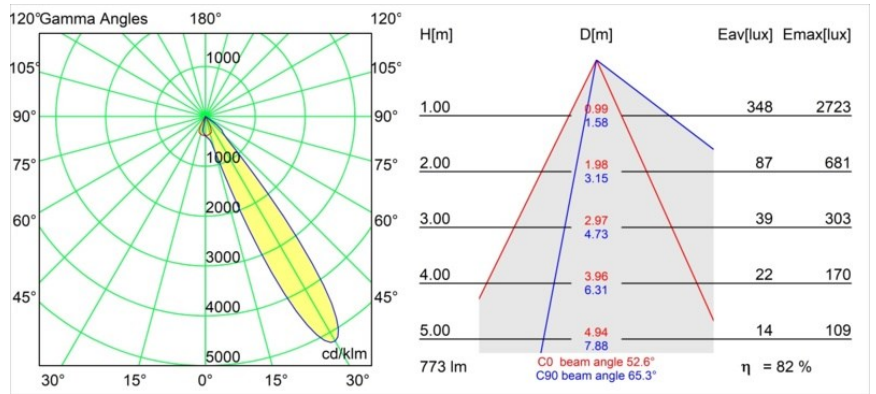

Distribution de Lumière & Schéma de Faisceau