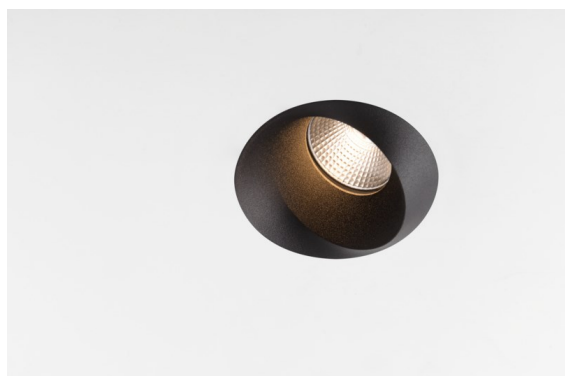

Date
Customer
Project
Type

*Wink Asy Recessed 82 1x IP54 LED 3000K Spot DE Black Structure*

### Specifications

Material	14201332
Tipo de fuente de luz	LED
Tipo de LED	BRIDGELUX V8G8
Tecnología LED	COB LED
CRI	Min. 90
Temperatura del color	3000K
Vida Útil	L90B10 @50.000 horas
Lámpara Incluida	Sí
Número de fuentes de luz	1
Código de flujo CIE	85 99 100 100 83
Binning (SDCM)	2
Dirección de la luz	Directo
Óptica	Reflector
Voltaje de entrada	Driver de corriente constante requerido
Clasificación eléctrica	III
Clasificación del IP	54
Clasificación de hilo incandescente (°C)	960
Interior/Exterior	Interior
Aplicación	Techo
Montaje	Empotrado
Tamaño de corte (mm)	ø98
Profundidad de montaje (mm)	100,0
Ajustabilidad	H 355°
Distancia al objeto iluminado (m)	0,1
Color principal & Acabado principal	Negro, Estructura
Peso bruto (g)	288,0
Corriente de accionamiento (mA)	350      500
Min. forward voltage (Vf)	13,2      13,7
Max. forward voltage (Vf)	15,0      15,4
Connected load (W)	5,0      7,2
Flujo luminoso por lámpara (lm)	475      638
Eficacia (lm/W)	95      89
Índice de deslumbramiento	21      22

Wink es una luminaria de diseño empotrado y sutil, pero su ingeniería técnica es sorprendente. ¡Al igual que su sentido del humor! Como su nombre sugiere, le gusta atraer la atención con sus guiños. El diseño optimizado, que combina la elegancia con un acabado de alta calidad, da lugar a un accesorio que queda parcialmente oculto en el techo. Wink 82 también puede usar el reborde Wink, un aro de perfil bajo para instalación alrededor del foco.

- **14203030** Ring Recessed Trimless 110 1x

■ Choose a required accessory