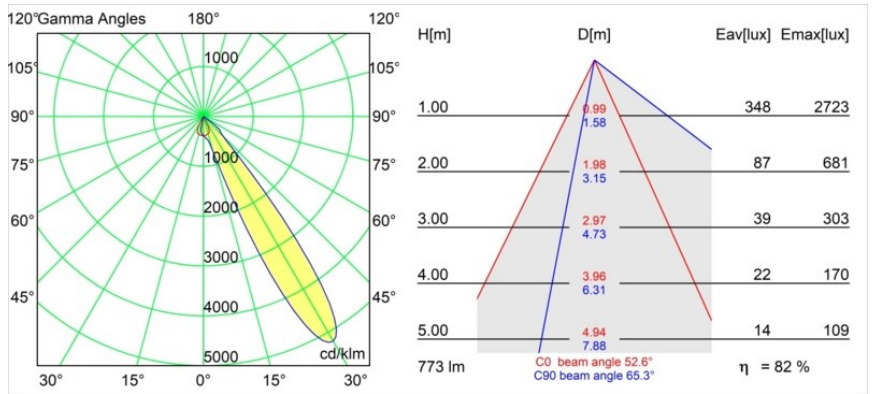

### Specifications

Material	14201332
Tipo de fuente de luz	LED
Tipo de LED	BRIDGELUX V8G8
Tecnología LED	COB LED
CRI	Min. 90
Temperatura del color	3000K
Vida Útil	L90B10 @50.000 horas
Lámpara Incluida	Sí
Número de fuentes de luz	1
Código de flujo CIE	85 99 100 100 83
Binning (SDCM)	2
Dirección de la luz	Directo
Óptica	Reflector
Voltaje de entrada	Driver de corriente constante requerido
Clasificación eléctrica	III
Clasificación del IP	54
Clasificación de hilo incandescente (°C)	960
Interior/Exterior	Interior
Aplicación	Techo
Montaje	Empotrado
Tamaño de corte (mm)	ø98
Profundidad de montaje (mm)	100,0
Ajustabilidad	H 355°
Distancia al objeto iluminado (m)	0,1
Color principal & Acabado principal	Negro, Estructura
Peso bruto (g)	288,0
Corriente de accionamiento (mA)	350      500
Min. forward voltage (Vf)	13,2      13,7
Max. forward voltage (Vf)	15,0      15,4
Connected load (W)	5,0      7,2
Flujo luminoso por lámpara (lm)	475      638
Eficacia (lm/W)	95      89
Índice de deslumbramiento	21      22

---

Remark

- This is not a complete product. Recessed Ring or Wink Flange required.

**TM30 & CRI diagram**

**Light distribution & beam diagram**

Diagrams

**Accesorios Instalación**

- **14203009** Ring Recessed 82 Wink White Structure
- **14203032** Ring Recessed 82 Wink 1x Black Structure