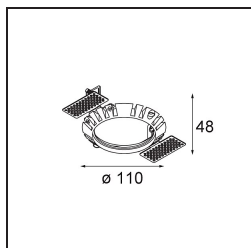

### Specifications

Material	14201332
Tipo de fuente de luz	LED
Tipo de LED	BRIDGELUX V8G8
Tecnología LED	COB LED
CRI	Min. 90
Temperatura del color	3000K
Vida Útil	L90B10 @50.000 horas
Lámpara Incluida	Sí
Número de fuentes de luz	1
Código de flujo CIE	85 99 100 100 83
Binning (SDCM)	2
Dirección de la luz	Directo
Óptica	Reflector
Voltaje de entrada	Driver de corriente constante requerido
Clasificación eléctrica	III
Clasificación del IP	54
Clasificación de hilo incandescente (°C)	960
Interior/Exterior	Interior
Aplicación	Techo
Montaje	Empotrado
Tamaño de corte (mm)	ø98
Profundidad de montaje (mm)	100,0
Ajustabilidad	H 355°
Distancia al objeto iluminado (m)	0,1
Color principal & Acabado principal	Negro, Estructura
Peso bruto (g)	288,0
Corriente de accionamiento (mA)	350      500
Min. forward voltage (Vf)	13,2      13,7
Max. forward voltage (Vf)	15,0      15,4
Connected load (W)	5,0      7,2
Flujo luminoso por lámpara (lm)	475      638
Eficacia (lm/W)	95      89
Índice de deslumbramiento	21      22

---

Remark

- This is not a complete product. Recessed Ring or Wink Flange required.

**TM30 & CRI diagram**

**Light distribution & beam diagram**

Diagrams

**Accesorios Instalación**

- **14203009** Ring Recessed 82 Wink White Structure
- **14203032** Ring Recessed 82 Wink 1x Black Structure

- **14203030** Ring Recessed Trimless 110 1x

■ Choose a required accessory