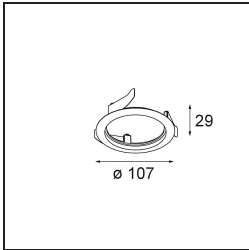

Date
Customer
Project
Type

Wink Asy Recessed 82 1x IP54 LED 3000K Spot DE Black Structure

Specifications

Material	14201332
Tipo de fuente de luz	LED
Tipo de LED	BRIDGELUX V8G8
Tecnología LED	COB LED
CRI	Min. 90
Temperatura del color	3000K
Vida Útil	L90B10 @50.000 horas
Lámpara Incluida	Sí
Número de fuentes de luz	1
Código de flujo CIE	85 99 100 100 83
Binning (SDCM)	2
Dirección de la luz	Directo
Óptica	Reflector
Voltaje de entrada	Driver de corriente constante requerido
Clasificación eléctrica	III
Clasificación del IP	54
Clasificación de hilo incandescente (°C)	960
Interior/Exterior	Interior
Aplicación	Techo
Montaje	Empotrado
Tamaño de corte (mm)	ø98
Profundidad de montaje (mm)	100,0
Ajustabilidad	H 355°
Distancia al objeto iluminado (m)	0,1
Color principal & Acabado principal	Negro, Estructura
Peso bruto (g)	288,0
Corriente de accionamiento (mA)	350 500
Min. forward voltage (Vf)	13,2 13,7
Max. forward voltage (Vf)	15,0 15,4
Connected load (W)	5,0 7,2
Flujo luminoso por lámpara (lm)	475 638
Eficacia (lm/W)	95 89
Índice de deslumbramiento	21 22

Remark

- This is not a complete product. Recessed Ring or Wink Flange required.
-

TM30 & CRI diagram

Light distribution & beam diagram

Accesorios Instalación

- **14203009** Ring Recessed 82 Wink White Structure
- **14203032** Ring Recessed 82 Wink 1x Black Structure

- **14203030** Ring Recessed Trimless 110 1x
- Choose a required accessory