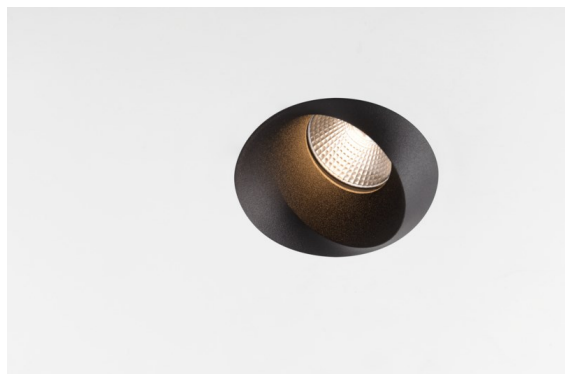

Date
Customer
Project
Type

Wink Asy Recessed 82 1x IP54 LED 3000K Spot DE Black Structure

Specifications

Material	14201332
Tipo de fuente de luz	LED
Tipo de LED	BRIDGELUX V8G8
Tecnología LED	COB LED
CRI	Min. 90
Temperatura del color	3000K
Vida Útil	L90B10 @50.000 horas
Lámpara Incluida	Sí
Número de fuentes de luz	1
Código de flujo CIE	85 99 100 100 83
Binning (SDCM)	2
Dirección de la luz	Directo
Óptica	Reflector
Voltaje de entrada	Driver de corriente constante requerido
Clasificación eléctrica	III
Clasificación del IP	54
Clasificación de hilo incandescente (°C)	960
Interior/Exterior	Interior
Aplicación	Techo
Montaje	Empotrado
Tamaño de corte (mm)	ø98
Profundidad de montaje (mm)	100,0
Ajustabilidad	H 355°
Distancia al objeto iluminado (m)	0,1
Color principal & Acabado principal	Negro, Estructura
Peso bruto (g)	288,0
Corriente de accionamiento (mA)	350 500
Min. forward voltage (Vf)	13,2 13,7
Max. forward voltage (Vf)	15,0 15,4
Connected load (W)	5,0 7,2
Flujo luminoso por lámpara (lm)	475 638
Eficacia (lm/W)	95 89
Índice de deslumbramiento	21 22

Wink es una luminaria de diseño empotrado y sutil, pero su ingenuidad técnica es sorprendente. ¡Al igual que su sentido del humor! Como su nombre sugiere, le gusta atraer la atención con sus guiños. El diseño optimizado, que combina la elegancia con un acabado de alta calidad, da lugar a un accesorio que queda parcialmente oculto en el techo. Wink 82 también puede usar el reborde Wink, un aro de perfil bajo para instalación alrededor del foco.

Remark

- This is not a complete product. Recessed Ring or Wink Flange required.
-

TM30 & CRI diagram

Light distribution & beam diagram

Accesorios Instalación

- **14203009** Ring Recessed 82 Wink White Structure
- **14203032** Ring Recessed 82 Wink 1x Black Structure

- **14203030** Ring Recessed Trimless 110 1x
- Choose a required accessory