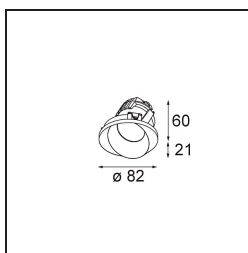

### Specifications

Material	14201332
Tipo de fuente de luz	LED
Tipo de LED	BRIDGELUX V8G8
Tecnología LED	COB LED
CRI	Min. 90
Temperatura del color	3000K
Vida Útil	L90B10 @50.000 horas
Lámpara Incluida	Sí
Número de fuentes de luz	1
Código de flujo CIE	85 99 100 100 83
Binning (SDCM)	2
Dirección de la luz	Directo
Óptica	Reflector
Voltaje de entrada	Driver de corriente constante requerido
Clasificación eléctrica	III
Clasificación del IP	54
Clasificación de hilo incandescente (°C)	960
Interior/Exterior	Interior
Aplicación	Techo
Montaje	Empotrado
Tamaño de corte (mm)	ø98
Profundidad de montaje (mm)	100,0
Ajustabilidad	H 355°
Distancia al objeto iluminado (m)	0,1
Color principal & Acabado principal	Negro, Estructura
Peso bruto (g)	288,0
Corriente de accionamiento (mA)	350      500
Min. forward voltage (Vf)	13,2      13,7
Max. forward voltage (Vf)	15,0      15,4
Connected load (W)	5,0      7,2
Flujo luminoso por lámpara (lm)	475      638
Eficacia (lm/W)	95      89
Índice de deslumbramiento	21      22