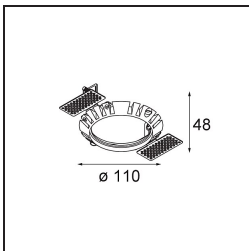

Date
Customer
Project
Type

Wink Asy Recessed 82 1x IP54 LED 3000K Spot DE Black Structure

Specifications

Material	14201332
Tipo de fuente de luz	LED
Tipo de LED	BRIDGELUX V8G8
Tecnología LED	COB LED
CRI	Min. 90
Temperatura del color	3000K
Vida Útil	L90B10 @50.000 horas
Lámpara Incluida	Sí
Número de fuentes de luz	1
Código de flujo CIE	85 99 100 100 83
Binning (SDCM)	2
Dirección de la luz	Directo
Óptica	Reflector
Voltaje de entrada	Driver de corriente constante requerido
Clasificación eléctrica	III
Clasificación del IP	54
Clasificación de hilo incandescente (°C)	960
Interior/Exterior	Interior
Aplicación	Techo
Montaje	Empotrado
Tamaño de corte (mm)	ø98
Profundidad de montaje (mm)	100,0
Ajustabilidad	H 355°
Distancia al objeto iluminado (m)	0,1
Color principal & Acabado principal	Negro, Estructura
Peso bruto (g)	288,0
Corriente de accionamiento (mA)	350 500
Min. forward voltage (Vf)	13,2 13,7
Max. forward voltage (Vf)	15,0 15,4
Connected load (W)	5,0 7,2
Flujo luminoso por lámpara (lm)	475 638
Eficacia (lm/W)	95 89
Índice de deslumbramiento	21 22

Remark

- This is not a complete product. Recessed Ring or Wink Flange required.
-

TM30 & CRI diagram

Light distribution & beam diagram

Accesorios Instalación

- **14203009** Ring Recessed 82 Wink White Structure
- **14203032** Ring Recessed 82 Wink 1x Black Structure

- **14203030** Ring Recessed Trimless 110 1x
- Choose a required accessory