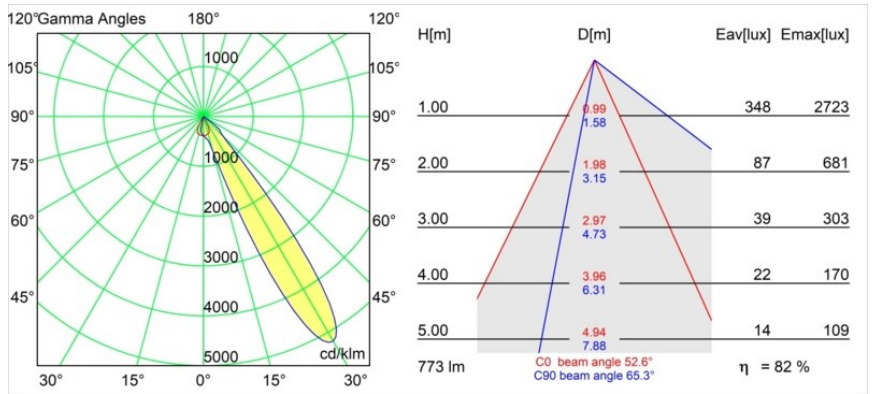

Light distribution & beam diagram