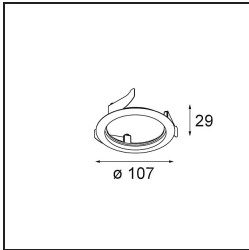

Datum
Klant
Project
Soort

Wink Asy Recessed 82 1x IP54 LED 3000K Spot DE White Structure

Specificaties

Materiaal	14201309
Type Lichtbron	LED
LED type	BRIDGELUX V8G8
LED technologie	Led-COB
CRI	Min. 90
Kleurtemperatuur	3000K
Levensduur	L90B10 bij 50.000 Uur
Lamp inbegrepen	Ja
Aantal Lichtbronnen	1
CIE-fluxcode	80 97 99 100 94
Binning (SDCM)	2
Lichtrichting	Omlaag
Optisch	Reflector
Ingangsspanning	Aandrijving Gelijkstroom Vereist
Elektriciteitsklasse	III
IP-klasse	54
Gloeidraadtest (°C)	960
Binnen/Buiten	Binnen
Toepassing	Plafond
Montage	Inbouw
Inbouwopening (mm)	ø98
Montagediepte (mm)	100,0
Verstelbaarheid	H 355°
Afstand tot Verlicht Voorwerp (m)	0,1
Primaire Kleur & Primaire Afwerking	Wit, Structuur
Brutogewicht (g)	288,0
Stroom driver (mA)	350 500
Min. forward voltage (Vf)	13,2 13,7
Max. forward voltage (Vf)	15,0 15,4
Connected load (W)	5,0 7,2
Lumenoutput per lampunit (lm)	540 725
Efficiëntie (lm/W)	108 101
UGR	23 24

Opmerking • Dit is geen compleet product. Inbouwring of Wink flens vereist.

TM30 & CRI Diagrammen

Lichtspreading & Stralingsdiagram

Diagrammen

Installatie Accessoires

- **14203009** Ring Recessed 82 Wink White Structure
- **14203032** Ring Recessed 82 Wink 1x Black Structure

- **14203030** Ring Recessed Trimless 110 1x
- Kies een vereist accessoire