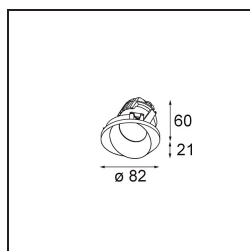

Datum
Klant
Project
Soort

Wink Asy Recessed 82 1x IP54 LED 3000K Spot DE White Structure

Specificaties

Materiaal	14201309
Type Lichtbron	LED
LED type	BRIDGELUX V8G8
LED technologie	Led-COB
CRI	Min. 90
Kleurtemperatuur	3000K
Levensduur	L90B10 bij 50.000 Uur
Lamp inbegrepen	Ja
Aantal Lichtbronnen	1
CIE-fluxcode	80 97 99 100 94
Binning (SDCM)	2
Lichtrichting	Omlaag
Optisch	Reflector
Ingangsspanning	Aandrijving Gelijkstroom Vereist
Elektriciteitsklasse	III
IP-klasse	54
Gloeidraadtest (°C)	960
Binnen/Buiten	Binnen
Toepassing	Plafond
Montage	Inbouw
Inbouwopening (mm)	ø98
Montagediepte (mm)	100,0
Verstelbaarheid	H 355°
Afstand tot Verlicht Voorwerp (m)	0,1
Primaire Kleur & Primaire Afwerking	Wit, Structuur
Brutogewicht (g)	288,0
Stroom driver (mA)	350 500
Min. forward voltage (Vf)	13,2 13,7
Max. forward voltage (Vf)	15,0 15,4
Connected load (W)	5,0 7,2
Lumenoutput per lampunit (lm)	540 725
Efficiëntie (lm/W)	108 101
UGR	23 24

Opmerking • Dit is geen compleet product. Inbouwring of Wink flens vereist.

TM30 & CRI Diagrammen

Lichtspreading & Stralingsdiagram

Diagrammen

Installatie Accessoires

- **14203009** Ring Recessed 82 Wink White Structure
- **14203032** Ring Recessed 82 Wink 1x Black Structure