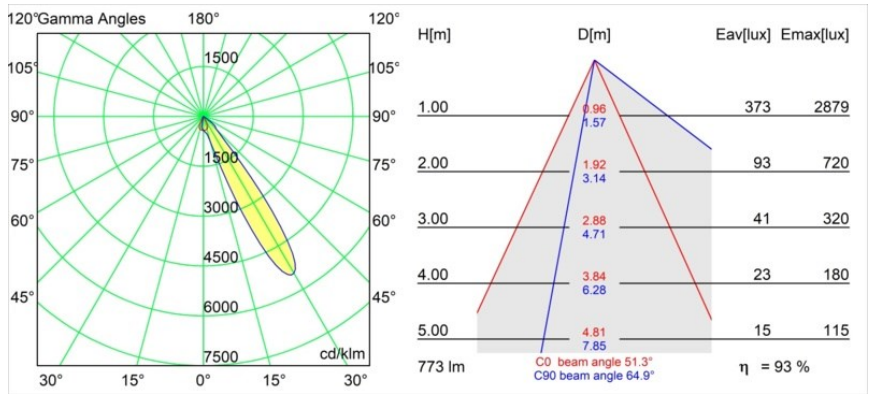

Lichtspreading & Stralingsdiagram