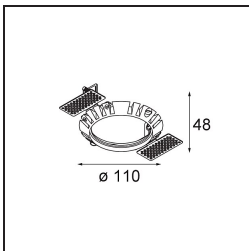

Datum
Klant
Project
Soort

Wink Asy Recessed 82 1x IP54 LED 3000K Spot DE White Structure

Specificaties

Materiaal	14201309
Type Lichtbron	LED
LED type	BRIDGELUX V8G8
LED technologie	Led-COB
CRI	Min. 90
Kleurtemperatuur	3000K
Levensduur	L90B10 bij 50.000 Uur
Lamp inbegrepen	Ja
Aantal Lichtbronnen	1
CIE-fluxcode	80 97 99 100 94
Binning (SDCM)	2
Lichtrichting	Omlaag
Optisch	Reflector
Ingangsspanning	Aandrijving Gelijkstroom Vereist
Elektriciteitsklasse	III
IP-klasse	54
Gloeidraadtest (°C)	960
Binnen/Buiten	Binnen
Toepassing	Plafond
Montage	Inbouw
Inbouwopening (mm)	ø98
Montagediepte (mm)	100,0
Verstelbaarheid	H 355°
Afstand tot Verlicht Voorwerp (m)	0,1
Primaire Kleur & Primaire Afwerking	Wit, Structuur
Brutogewicht (g)	288,0
Stroom driver (mA)	350 500
Min. forward voltage (Vf)	13,2 13,7
Max. forward voltage (Vf)	15,0 15,4
Connected load (W)	5,0 7,2
Lumenoutput per lampunit (lm)	540 725
Efficiëntie (lm/W)	108 101
UGR	23 24

Opmerking • Dit is geen compleet product. Inbouwring of Wink flens vereist.

TM30 & CRI Diagrammen

Lichtspreading & Stralingsdiagram

Diagrammen

Installatie Accessoires

- **14203009** Ring Recessed 82 Wink White Structure
- **14203032** Ring Recessed 82 Wink 1x Black Structure

- **14203030** Ring Recessed Trimless 110 1x
- Kies een vereist accessoire