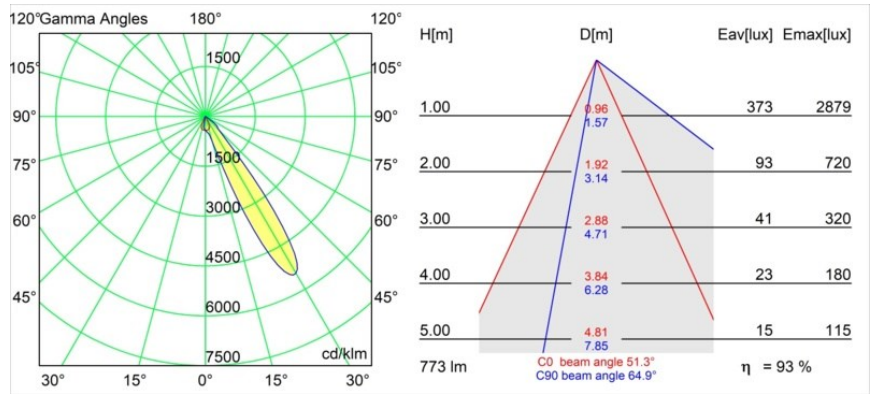

Light distribution & beam diagram