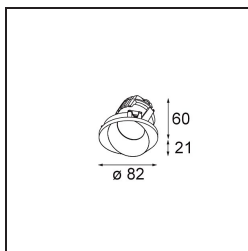

Specifications

Materiale	14201309
Tipo di Sorgente	LED
Tipologia LED	BRIDGELUX V8G8
Tecnologie LED	COB
CRI	Min. 90
Temperatura di colore della luce	3000K
Vita utile	L90B10 @50.000 ore
Lampadina inclusa	Sì
Numero di fonte luminosa	1
Codice di flusso CIE	80 97 99 100 94
Binning (SDCM)	2
Direzione della luce	Diretta
Ottiche	Riflettore
Volt in ingresso	Necessario driver a corrente costante
Classificazione elettrica	III
Grado IP	54
Test filo a caldo (°C)	960
Interno/Esterno	Interno
Applicazione	Soffitto
Montaggio	Incassato
Foro d'incasso (mm)	ø98
Profondità di montaggio (mm)	100,0
Orientabilità	H 355°
Distanza dall'oggetto illuminato (m)	0,1
Colore primario & Finitura primaria	Bianco, Strutturata
Peso lordo (g)	288,0
Corrente di azionamento (mA)	350 500
Min. forward voltage (Vf)	13,2 13,7
Max. forward voltage (Vf)	15,0 15,4
Connected load (W)	5,0 7,2
Flusso luminoso per lampade (lm)	540 725
Efficienza (lm/W)	108 101
Livello abbagliamento	23 24

Remark

- This is not a complete product. Recessed Ring or Wink Flange required.
-

TM30 & CRI diagram

Light distribution & beam diagram

Accessori Installazione

- **14203009** Ring Recessed 82 Wink White Structure
- **14203032** Ring Recessed 82 Wink 1x Black Structure