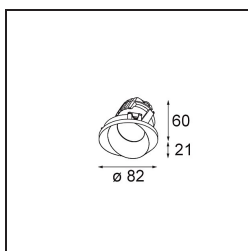

Specifications

Materiale	14201309
Tipo di Sorgente	LED
Tipologia LED	BRIDGELUX V8G8
Tecnologie LED	COB
CRI	Min. 90
Temperatura di colore della luce	3000K
Vita utile	L90B10 @50.000 ore
Lampadina inclusa	Sì
Numero di fonte luminosa	1
Codice di flusso CIE	80 97 99 100 94
Binning (SDCM)	2
Direzione della luce	Diretta
Ottiche	Riflettore
Volt in ingresso	Necessario driver a corrente costante
Classificazione elettrica	III
Grado IP	54
Test filo a caldo (°C)	960
Interno/Esterno	Interno
Applicazione	Soffitto
Montaggio	Incassato
Foro d'incasso (mm)	ø98
Profondità di montaggio (mm)	100,0
Orientabilità	H 355°
Distanza dall'oggetto illuminato (m)	0,1
Colore primario & Finitura primaria	Bianco, Strutturata
Peso lordo (g)	288,0
Corrente di azionamento (mA)	350 500
Min. forward voltage (Vf)	13,2 13,7
Max. forward voltage (Vf)	15,0 15,4
Connected load (W)	5,0 7,2
Flusso luminoso per lampade (lm)	540 725
Efficienza (lm/W)	108 101
Livello abbagliamento	23 24

Remark

- This is not a complete product. Recessed Ring or Wink Flange required.

TM30 & CRI diagram

Light distribution & beam diagram

Accessori Installazione

- **14203009** Ring Recessed 82 Wink White Structure
- **14203032** Ring Recessed 82 Wink 1x Black Structure