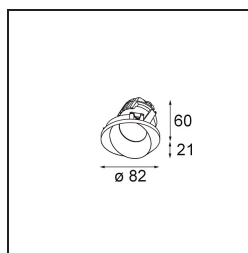

Date
Client
Projet
Type

Wink Asy Recessed 82 1x IP54 LED 3000K Spot DE White Structure

Caractéristiques

Wink est encastrable et subtil, mais son ingéniosité technique est absolument remarquable. Tout comme son sens de l'humour. Comme son nom l'indique, il semble vous faire un clin d'œil. Le design épuré, où l'élégance s'allie à une finition de haute qualité, crée un luminaire qui est à moitié dissimulé dans le plafond et à moitié en saillie. Wink 82 est aussi compatible avec Wink flange, un anneau plat qui entoure le spot.

Matériaux	14201309
Type de Source Lumineuse	LED
Type de LED	BRIDGELUX V8G8
Technologie LED	LED COB
CRI	Min. 90
Température de Couleur	3000K
Durée de Vie	L90B10 à 50 000 heures
Ampoule incluse	Oui
Nombre de Sources Lumineuses	1
Code de flux CIE	80 97 99 100 94
Groupe ment (SDCM)	2
Direction de la Lumière	Bas
Optique	Réflecteur
Tension d'Entrée	Driver à Courant Constant Requis
Classe Électrique	III
Indice de protection IP	54
Essai au fil incandescent (°C)	960
Intérieur/extérieur	Intérieur
Application	Plafond
Montage	Encastré
Taille de découpe (mm)	ø98
Profondeur de montage (mm)	100,0
Ajustabilité	H 355°
Distance avec l'Objet Éclairé (m)	0,1
Couleur Principale & Finition Principale	Blanc, Structure
Poids brut (g)	288,0
Courant du driver (mA)	350 500
Min. forward voltage (Vf)	13,2 13,7
Max. forward voltage (Vf)	15,0 15,4
Connected load (W)	5,0 7,2
Flux lumineux par lampe (lm)	540 725
Efficacité (lm/W)	108 101
UGR	23 24