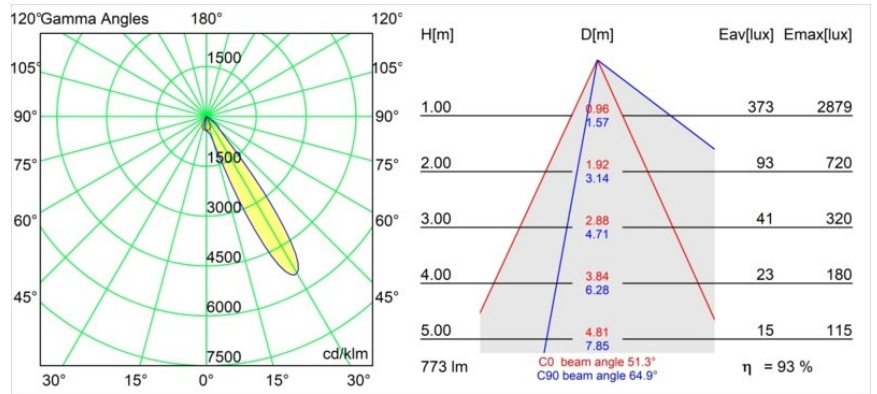

Matériaux	14201309
Type de Source Lumineuse	LED
Type de LED	BRIDGELUX V8G8
Technologie LED	LED COB
CRI	Min. 90
Température de Couleur	3000K
Durée de Vie	L90B10 à 50 000 heures
Ampoule incluse	Oui
Nombre de Sources Lumineuses	1
Code de flux CIE	80 97 99 100 94
Groupe ment (SDCM)	2
Direction de la Lumière	Bas
Optique	Réflecteur
Tension d'Entrée	Driver à Courant Constant Requis
Classe Électrique	III
Indice de protection IP	54
Essai au fil incandescent (°C)	960
Intérieur/extérieur	Intérieur
Application	Plafond
Montage	Encastré
Taille de découpe (mm)	ø98
Profondeur de montage (mm)	100,0
Ajustabilité	H 355°
Distance avec l'Objet Éclairé (m)	0,1
Couleur Principale & Finition Principale	Blanc, Structure
Poids brut (g)	288,0
Courant du driver (mA)	350 500
Min. forward voltage (Vf)	13,2 13,7
Max. forward voltage (Vf)	15,0 15,4
Connected load (W)	5,0 7,2
Flux lumineux par lampe (lm)	540 725
Efficacité (lm/W)	108 101
UGR	23 24

---

Commentaire

- Ceci n'est pas un produit complet. Anneau encastré ou Wink Flange inclus.

**TM30 & CRI diagrammes**

**Distribution de Lumière & Schéma de Faisceau**

**Accessoires d'Eclairage d'installation**