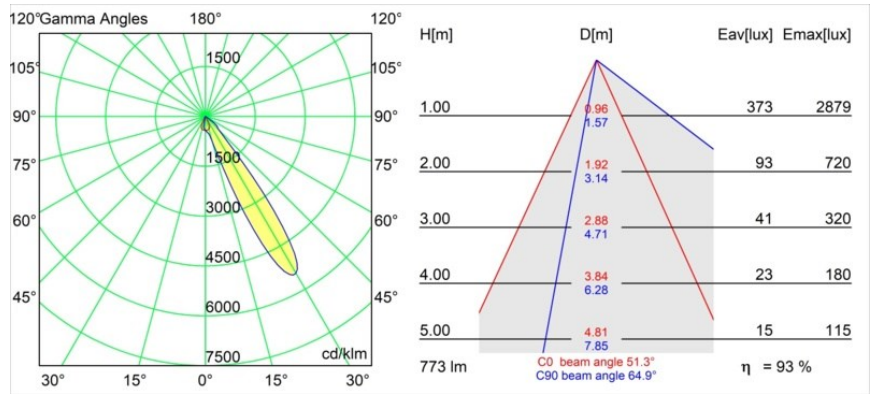

### Specifications

Material	14201309
Tipo de fuente de luz	LED
Tipo de LED	BRIDGELUX V8G8
Tecnología LED	COB LED
CRI	Min. 90
Temperatura del color	3000K
Vida Útil	L90B10 @50.000 horas
Lámpara Incluida	Sí
Número de fuentes de luz	1
Código de flujo CIE	80 97 99 100 94
Binning (SDCM)	2
Dirección de la luz	Directo
Óptica	Reflector
Voltaje de entrada	Driver de corriente constante requerido
Clasificación eléctrica	III
Clasificación del IP	54
Clasificación de hilo incandescente (°C)	960
Interior/Exterior	Interior
Aplicación	Techo
Montaje	Empotrado
Tamaño de corte (mm)	ø98
Profundidad de montaje (mm)	100,0
Ajustabilidad	H 355°
Distancia al objeto iluminado (m)	0,1
Color principal & Acabado principal	Blanco, Estructura
Peso bruto (g)	288,0
Corriente de accionamiento (mA)	350      500
Min. forward voltage (Vf)	13,2      13,7
Max. forward voltage (Vf)	15,0      15,4
Connected load (W)	5,0      7,2
Flujo luminoso por lámpara (lm)	540      725
Eficacia (lm/W)	108      101
Índice de deslumbramiento	23      24

---

Remark

- This is not a complete product. Recessed Ring or Wink Flange required.

**TM30 & CRI diagram**

**Light distribution & beam diagram**

**Accesorios Instalación**

- **14203009** Ring Recessed 82 Wink White Structure
- **14203032** Ring Recessed 82 Wink 1x Black Structure