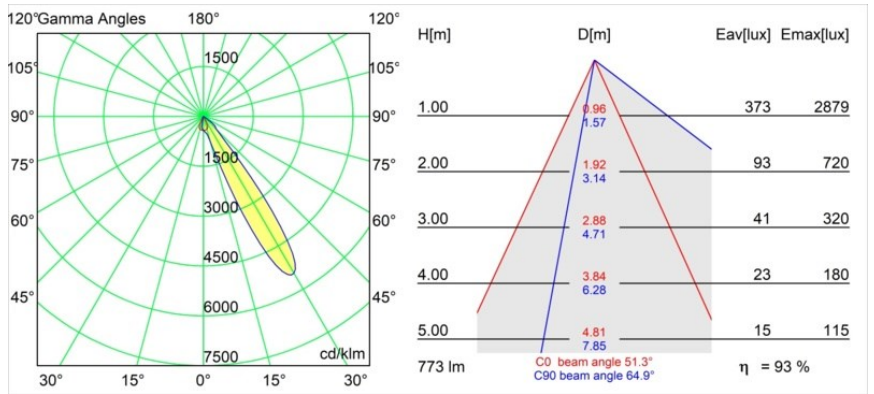

### Specifications

Material	14201309
Tipo de fuente de luz	LED
Tipo de LED	BRIDGELUX V8G8
Tecnología LED	COB LED
CRI	Min. 90
Temperatura del color	3000K
Vida Útil	L90B10 @50.000 horas
Lámpara Incluida	Sí
Número de fuentes de luz	1
Código de flujo CIE	80 97 99 100 94
Binning (SDCM)	2
Dirección de la luz	Directo
Óptica	Reflector
Voltaje de entrada	Driver de corriente constante requerido
Clasificación eléctrica	III
Clasificación del IP	54
Clasificación de hilo incandescente (°C)	960
Interio/Exterior	Interior
Aplicación	Techo
Montaje	Empotrado
Tamaño de corte (mm)	ø98
Profundidad de montaje (mm)	100,0
Ajustabilidad	H 355°
Distancia al objeto iluminado (m)	0,1
Color principal & Acabado principal	Blanco, Estructura
Peso bruto (g)	288,0
Corriente de accionamiento (mA)	350      500
Min. forward voltage (Vf)	13,2      13,7
Max. forward voltage (Vf)	15,0      15,4
Connected load (W)	5,0      7,2
Flujo luminoso por lámpara (lm)	540      725
Eficacia (lm/W)	108      101
Índice de deslumbramiento	23      24

---

Remark

- This is not a complete product. Recessed Ring or Wink Flange required.

**TM30 & CRI diagram**

**Light distribution & beam diagram**

**Accesorios Instalación**

- **14203009** Ring Recessed 82 Wink White Structure
- **14203032** Ring Recessed 82 Wink 1x Black Structure