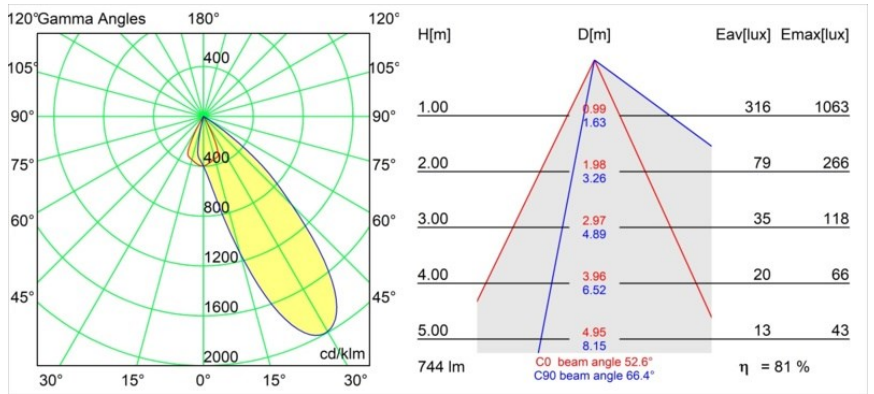

Light distribution & beam diagram