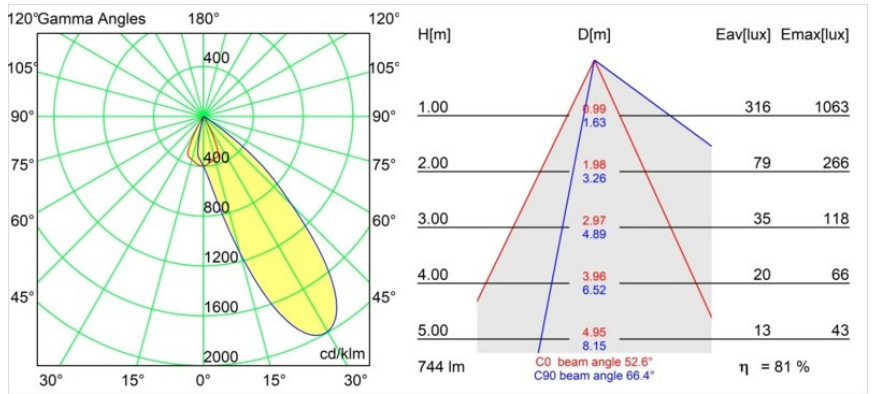

Lichtverteilung und Lichtverteilungskurve