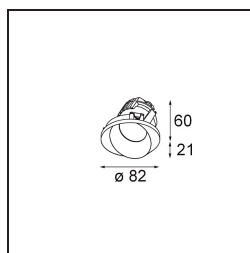

Datum
Kunde
Projekt
Art

Wink Asy Recessed 82 1x IP54 LED 2700K Flood DE Black Structure

Spezifikationen

Material	14201232
Typ der Lichtquelle	LED
LED Typ	BRIDGELUX V8G8
LED-Technologie	COB-LED
CRI	Min. 90
Farbtemperatur	2700K
Lebensdauer	L90B10 bei 50.000 Stunden
Leuchtmittel enthalten	Ja
Anzahl Lichtquellen	1
CIE-Fluxcode	78 100 100 100 82
Binning (SDCM)	2
Lichtrichtung	Abwärts
Optik	Reflektor
Eingangsspannung	Konstantstrom-Treiber erforderlich
Schutzklasse	III
Schutzart	54
Glühdrahtprüfung (°C)	960
Innen/Außen	Innen
Anwendung	Decke
Montage	Einbau
Ausschnittgröße (mm)	ø98
Einbautiefe (mm)	100,0
Verstellbarkeit	H 355°
Abstand zum beleuchteten Objekt (m)	0,1
Primärfarbe & Primäres Finish	Schwarz, Strukturiert
Bruttogewicht (g)	288,0
Antriebsstrom (mA)	350 500
Min. forward voltage (Vf)	13,2 13,7
Max. forward voltage (Vf)	15,0 15,4
Connected load (W)	5,0 7,2
Lichtstrom pro Lampe (lm)	454 609
Effizienz (lm/W)	91 85
UGR	21 22
Bemerkung	<ul style="list-style-type: none"> • Dies ist kein vollständiges Produkt. Einbauring oder Wink Flange erforderlich.

TM30 & CRI Diagramm

Lichtverteilung und Lichtverteilungskurve

Diagramm

Montagezubehör

- **14203009** Ring Recessed 82 Wink White Structure
- **14203032** Ring Recessed 82 Wink 1x Black Structure

- **14203030** Ring Recessed Trimless 110 1x