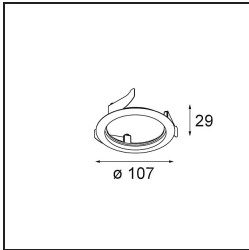

Datum
Kunde
Projekt
Art

Wink Asy Recessed 82 1x IP54 LED 2700K Flood DE Black Structure

Spezifikationen

Material	14201232
Typ der Lichtquelle	LED
LED Typ	BRIDGELUX V8G8
LED-Technologie	COB-LED
CRI	Min. 90
Farbtemperatur	2700K
Lebensdauer	L90B10 bei 50.000 Stunden
Leuchtmittel enthalten	Ja
Anzahl Lichtquellen	1
CIE-Fluxcode	78 100 100 100 82
Binning (SDCM)	2
Lichtrichtung	Abwärts
Optik	Reflektor
Eingangsspannung	Konstantstrom-Treiber erforderlich
Schutzklasse	III
Schutzart	54
Glühdrahtprüfung (°C)	960
Innen/Außen	Innen
Anwendung	Decke
Montage	Einbau
Ausschnittgröße (mm)	ø98
Einbautiefe (mm)	100,0
Verstellbarkeit	H 355°
Abstand zum beleuchteten Objekt (m)	0,1
Primärfarbe & Primäres Finish	Schwarz, Strukturiert
Bruttogewicht (g)	288,0
Antriebsstrom (mA)	350 500
Min. forward voltage (Vf)	13,2 13,7
Max. forward voltage (Vf)	15,0 15,4
Connected load (W)	5,0 7,2
Lichtstrom pro Lampe (lm)	454 609
Effizienz (lm/W)	91 85
UGR	21 22
Bemerkung	<ul style="list-style-type: none"> • Dies ist kein vollständiges Produkt. Einbauring oder Wink Flange erforderlich.

TM30 & CRI Diagramm

Lichtverteilung und Lichtverteilungskurve

Diagramm

Montagezubehör

- **14203009** Ring Recessed 82 Wink White Structure
- **14203032** Ring Recessed 82 Wink 1x Black Structure

- **14203030** Ring Recessed Trimless 110 1x