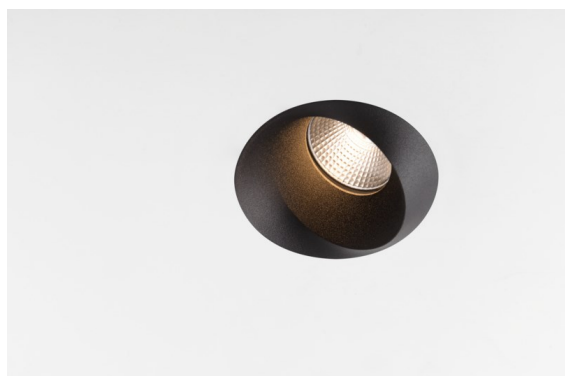

Datum
Kunde
Projekt
Art

Wink Asy Recessed 82 1x IP54 LED 2700K Flood DE Black Structure

Spezifikationen

Material	14201232
Typ der Lichtquelle	LED
LED Typ	BRIDGELUX V8G8
LED-Technologie	COB-LED
CRI	Min. 90
Farbtemperatur	2700K
Lebensdauer	L90B10 bei 50.000 Stunden
Leuchtmittel enthalten	Ja
Anzahl Lichtquellen	1
CIE-Fluxcode	78 100 100 100 82
Binning (SDCM)	2
Lichtrichtung	Abwärts
Optik	Reflektor
Eingangsspannung	Konstantstrom-Treiber erforderlich
Schutzklasse	III
Schutzart	54
Glühdrahtprüfung (°C)	960
Innen/Außen	Innen
Anwendung	Decke
Montage	Einbau
Ausschnittgröße (mm)	ø98
Einbautiefe (mm)	100,0
Verstellbarkeit	H 355°
Abstand zum beleuchteten Objekt (m)	0,1
Primärfarbe & Primäres Finish	Schwarz, Strukturiert
Bruttogewicht (g)	288,0
Antriebsstrom (mA)	350 500
Min. forward voltage (Vf)	13,2 13,7
Max. forward voltage (Vf)	15,0 15,4
Connected load (W)	5,0 7,2
Lichtstrom pro Lampe (lm)	454 609
Effizienz (lm/W)	91 85
UGR	21 22
Bemerkung	<ul style="list-style-type: none"> • Dies ist kein vollständiges Produkt. Einbauring oder Wink Flange erforderlich.

Spezifikationen

Die Wink mag zwar eine Einbauleuchte und subtil sein, ihre technische Raffinesse ist jedoch ausgesprochen bemerkenswert. Ebenso wie ihr Sinn für Humor. Der Name Wink bedeutet Augenzwinkern – und genau das ist es, was er tun möchte: Ihnen zuzwinkern. Ihr klares, schlankes Design, bei dem Eleganz und hochwertiges Finish eine Symbiose eingehen, führt zu einer Leuchte, die halb in der Decke verborgen ist und halb aus ihr hervorlugt. Wink 82 lässt sich auch mit Wink Flange kombinieren, einem flachen Ring um den Strahler herum.

TM30 & CRI Diagramm

Lichtverteilung und Lichtverteilungskurve

Diagramm

Montagezubehör

- **14203009** Ring Recessed 82 Wink White Structure
- **14203032** Ring Recessed 82 Wink 1x Black Structure

- **14203030** Ring Recessed Trimless 110 1x