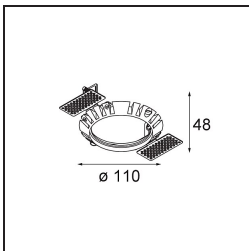

Datum
Kunde
Projekt
Art

Wink Asy Recessed 82 1x IP54 LED 2700K Flood DE Black Structure

Spezifikationen

Material	14201232
Typ der Lichtquelle	LED
LED Typ	BRIDGELUX V8G8
LED-Technologie	COB-LED
CRI	Min. 90
Farbtemperatur	2700K
Lebensdauer	L90B10 bei 50.000 Stunden
Leuchtmittel enthalten	Ja
Anzahl Lichtquellen	1
CIE-Fluxcode	78 100 100 100 82
Binning (SDCM)	2
Lichtrichtung	Abwärts
Optik	Reflektor
Eingangsspannung	Konstantstrom-Treiber erforderlich
Schutzklasse	III
Schutzart	54
Glühdrahtprüfung (°C)	960
Innen/Außen	Innen
Anwendung	Decke
Montage	Einbau
Ausschnittgröße (mm)	ø98
Einbautiefe (mm)	100,0
Verstellbarkeit	H 355°
Abstand zum beleuchteten Objekt (m)	0,1
Primärfarbe & Primäres Finish	Schwarz, Strukturiert
Bruttogewicht (g)	288,0
Antriebsstrom (mA)	350 500
Min. forward voltage (Vf)	13,2 13,7
Max. forward voltage (Vf)	15,0 15,4
Connected load (W)	5,0 7,2
Lichtstrom pro Lampe (lm)	454 609
Effizienz (lm/W)	91 85
UGR	21 22
Bemerkung	<ul style="list-style-type: none"> • Dies ist kein vollständiges Produkt. Einbauring oder Wink Flange erforderlich.

TM30 & CRI Diagramm

Lichtverteilung und Lichtverteilungskurve

Diagramm

Montagezubehör

- **14203009** Ring Recessed 82 Wink White Structure
- **14203032** Ring Recessed 82 Wink 1x Black Structure

- **14203030** Ring Recessed Trimless 110 1x