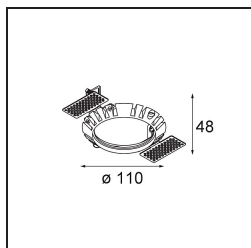

Specificaties

Materiaal	14201209
Type Lichtbron	LED
LED type	BRIDGELUX V8G8
LED technologie	Led-COB
CRI	Min. 90
Kleurtemperatuur	2700K
Levensduur	L90B10 bij 50.000 Uur
Lamp inbegrepen	Ja
Aantal Lichtbronnen	1
CIE-fluxcode	74 97 99 100 95
Binning (SDCM)	2
Lichtrichting	Omlaag
Optisch	Reflector
Ingangsspanning	Aandrijving Gelijkstroom Vereist
Elektriciteitsklasse	III
IP-klasse	54
Gloeidraadtest (°C)	960
Binnen/Buiten	Binnen
Toepassing	Plafond
Montage	Inbouw
Inbouwopening (mm)	ø98
Montagediepte (mm)	100,0
Verstelbaarheid	H 355°
Afstand tot Verlicht Voorwerp (m)	0,1
Primaire Kleur & Primaire Afwerking	Wit, Structuur
Brutogewicht (g)	288,0
Stroom driver (mA)	350 500
Min. forward voltage (Vf)	13,2 13,7
Max. forward voltage (Vf)	15,0 15,4
Connected load (W)	5,0 7,2
Lumenoutput per lampunit (lm)	529 710
Efficiëntie (lm/W)	106 99
UGR	23 24

Opmerking • Dit is geen compleet product. Inbouwing of Wink flens vereist.

TM30 & CRI Diagrammen

Lichtspreiding & Stralingsdiagram

Diagrammen

Installatie Accessoires

- 14203009 Ring Recessed 82 Wink White Structure
- 14203032 Ring Recessed 82 Wink 1x Black Structure

- 14203030 Ring Recessed Trimless 110 1x

Kies een vereist accessoire