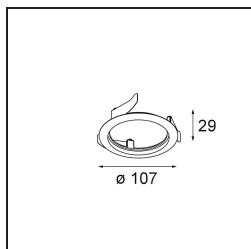

Specificaties

Materiaal	14201209
Type Lichtbron	LED
LED type	BRIDGELUX V8G8
LED technologie	Led-COB
CRI	Min. 90
Kleurtemperatuur	2700K
Levensduur	L90B10 bij 50.000 Uur
Lamp inbegrepen	Ja
Aantal Lichtbronnen	1
CIE-fluxcode	74 97 99 100 95
Binning (SDCM)	2
Lichtrichting	Omlaag
Optisch	Reflector
Ingangsspanning	Aandrijving Gelijkstroom Vereist
Elektriciteitsklasse	III
IP-klasse	54
Gloeidraadtest (°C)	960
Binnen/Buiten	Binnen
Toepassing	Plafond
Montage	Inbouw
Inbouwopening (mm)	ø98
Montagediepte (mm)	100,0
Verstelbaarheid	H 355°
Afstand tot Verlicht Voorwerp (m)	0,1
Primaire Kleur & Primaire Afwerking	Wit, Structuur
Brutogewicht (g)	288,0
Stroom driver (mA)	350 500
Min. forward voltage (Vf)	13,2 13,7
Max. forward voltage (Vf)	15,0 15,4
Connected load (W)	5,0 7,2
Lumenoutput per lampunit (lm)	529 710
Efficiëntie (lm/W)	106 99
UGR	23 24

Opmerking • Dit is geen compleet product. Inbouwing of Wink flens vereist.

TM30 & CRI Diagrammen

Lichtspreiding & Stralingsdiagram

Diagrammen

Installatie Accessoires

- 14203009 Ring Recessed 82 Wink White Structure
- 14203032 Ring Recessed 82 Wink 1x Black Structure

- 14203030 Ring Recessed Trimless 110 1x

Kies een vereist accessoire