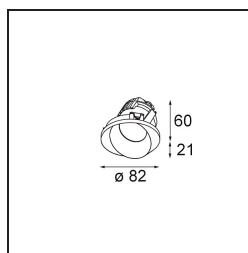

Specificaties

Materiaal	14201209
Type Lichtbron	LED
LED type	BRIDGELUX V8G8
LED technologie	Led-COB
CRI	Min. 90
Kleurtemperatuur	2700K
Levensduur	L90B10 bij 50.000 Uur
Lamp inbegrepen	Ja
Aantal Lichtbronnen	1
CIE-fluxcode	74 97 99 100 95
Binning (SDCM)	2
Lichtrichting	Omlaag
Optisch	Reflector
Ingangsspanning	Aandrijving Gelijkstroom Vereist
Elektriciteitsklasse	III
IP-klasse	54
Gloeidraadtest (°C)	960
Binnen/Buiten	Binnen
Toepassing	Plafond
Montage	Inbouw
Inbouwopening (mm)	ø98
Montagediepte (mm)	100,0
Verstelbaarheid	H 355°
Afstand tot Verlicht Voorwerp (m)	0,1
Primaire Kleur & Primaire Afwerking	Wit, Structuur
Brutogewicht (g)	288,0
Stroom driver (mA)	350 500
Min. forward voltage (Vf)	13,2 13,7
Max. forward voltage (Vf)	15,0 15,4
Connected load (W)	5,0 7,2
Lumenoutput per lampunit (lm)	529 710
Efficiëntie (lm/W)	106 99
UGR	23 24