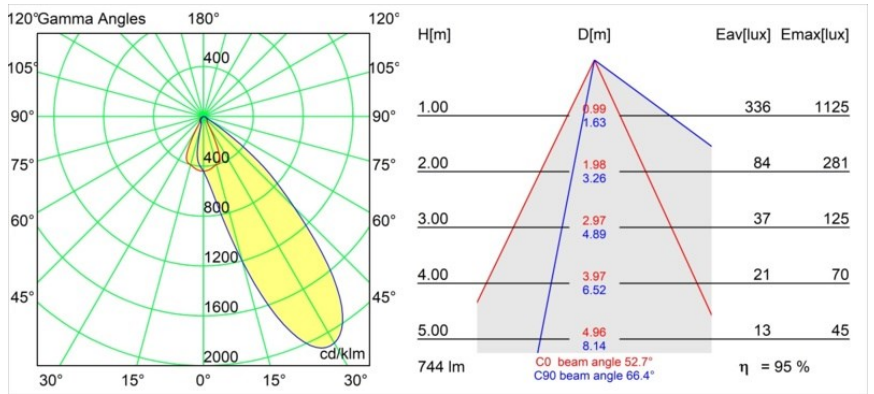

Lichtspreiding & Stralingsdiagram