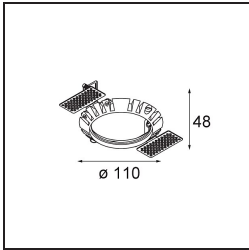

### Specifications

Materiale	14201209
Tipo di Sorgente	LED
Tipologia LED	BRIDGELUX V8G8
Tecnologie LED	COB
CRI	Min. 90
Temperatura di colore della luce	2700K
Vita utile	L90B10 @50.000 ore
Lampadina inclusa	Sì
Numero di fonte luminosa	1
Codice di flusso CIE	74 97 99 100 95
Binning (SDCM)	2
Direzione della luce	Diretta
Ottiche	Riflettore
Volt in ingresso	Necessario driver a corrente costante
Classificazione elettrica	III
Grado IP	54
Test filo a caldo (°C)	960
Interno/Esterno	Interno
Applicazione	Soffitto
Montaggio	Incassato
Foro d'incasso (mm)	ø98
Profondità di montaggio (mm)	100,0
Orientabilità	H 355°
Distanza dall'oggetto illuminato (m)	0,1
Colore primario & Finitura primaria	Bianco, Strutturata
Peso lordo (g)	288,0
Corrente di azionamento (mA)	350      500
Min. forward voltage (Vf)	13,2      13,7
Max. forward voltage (Vf)	15,0      15,4
Connected load (W)	5,0      7,2
Flusso luminoso per lampade (lm)	529      710
Efficienza (lm/W)	106      99
Livello abbagliamento	23      24

---

Remark

- This is not a complete product. Recessed Ring or Wink Flange required.

**TM30 & CRI diagram**

**Light distribution & beam diagram**

**Accessori Installazione**

- **14203009** Ring Recessed 82 Wink White Structure
- **14203032** Ring Recessed 82 Wink 1x Black Structure

- **14203030** Ring Recessed Trimless 110 1x
- Choose a required accessory