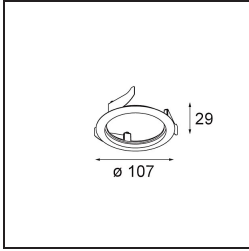

### Specifications

Materiale	14201209
Tipo di Sorgente	LED
Tipologia LED	BRIDGELUX V8G8
Tecnologie LED	COB
CRI	Min. 90
Temperatura di colore della luce	2700K
Vita utile	L90B10 @50.000 ore
Lampadina inclusa	Sì
Numero di fonte luminosa	1
Codice di flusso CIE	74 97 99 100 95
Binning (SDCM)	2
Direzione della luce	Diretta
Ottiche	Riflettore
Volt in ingresso	Necessario driver a corrente costante
Classificazione elettrica	III
Grado IP	54
Test filo a caldo (°C)	960
Interno/Esterno	Interno
Applicazione	Soffitto
Montaggio	Incassato
Foro d'incasso (mm)	ø98
Profondità di montaggio (mm)	100,0
Orientabilità	H 355°
Distanza dall'oggetto illuminato (m)	0,1
Colore primario & Finitura primaria	Bianco, Strutturata
Peso lordo (g)	288,0
Corrente di azionamento (mA)	350      500
Min. forward voltage (Vf)	13,2      13,7
Max. forward voltage (Vf)	15,0      15,4
Connected load (W)	5,0      7,2
Flusso luminoso per lampade (lm)	529      710
Efficienza (lm/W)	106      99
Livello abbagliamento	23      24

---

Remark

- This is not a complete product. Recessed Ring or Wink Flange required.

**TM30 & CRI diagram**

**Light distribution & beam diagram**

**Accessori Installazione**

- **14203009** Ring Recessed 82 Wink White Structure
- **14203032** Ring Recessed 82 Wink 1x Black Structure

- **14203030** Ring Recessed Trimless 110 1x
- Choose a required accessory