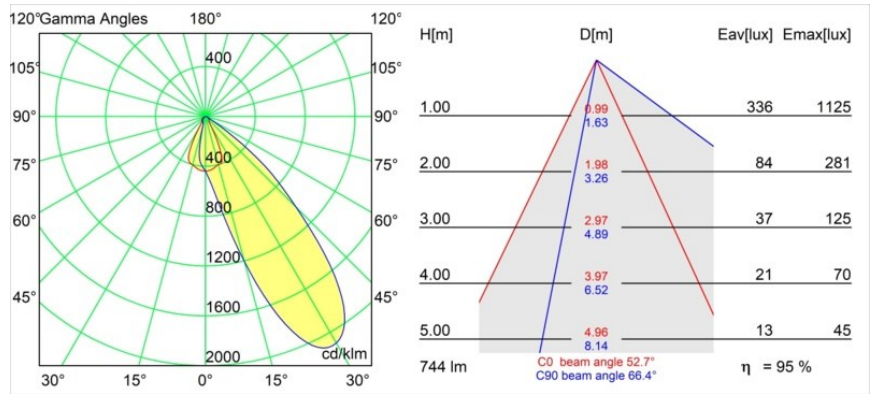

Light distribution & beam diagram