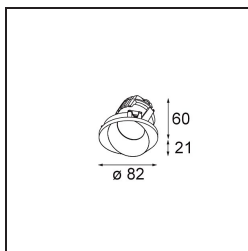

### Specifications

Materiale	14201209
Tipo di Sorgente	LED
Tipologia LED	BRIDGELUX V8G8
Tecnologie LED	COB
CRI	Min. 90
Temperatura di colore della luce	2700K
Vita utile	L90B10 @50.000 ore
Lampadina inclusa	Sì
Numero di fonte luminosa	1
Codice di flusso CIE	74 97 99 100 95
Binning (SDCM)	2
Direzione della luce	Diretta
Ottiche	Riflettore
Volt in ingresso	Necessario driver a corrente costante
Classificazione elettrica	III
Grado IP	54
Test filo a caldo (°C)	960
Interno/Esterno	Interno
Applicazione	Soffitto
Montaggio	Incassato
Foro d'incasso (mm)	ø98
Profondità di montaggio (mm)	100,0
Orientabilità	H 355°
Distanza dall'oggetto illuminato (m)	0,1
Colore primario & Finitura primaria	Bianco, Strutturata
Peso lordo (g)	288,0
Corrente di azionamento (mA)	350      500
Min. forward voltage (Vf)	13,2      13,7
Max. forward voltage (Vf)	15,0      15,4
Connected load (W)	5,0      7,2
Flusso luminoso per lampade (lm)	529      710
Efficienza (lm/W)	106      99
Livello abbagliamento	23      24