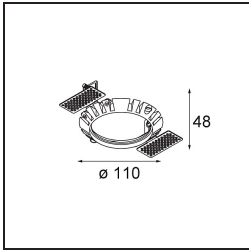

Opmerking • Dit is geen compleet product. Inbouwing of Wink flens vereist.

Wink mag dan wel subtiel verscholen zitten, toch valt hij op door zijn technisch vernuft. En zijn gevoel voor humor. Zoals zijn naam laat vermoeden, knipoogt Wink maar al te graag naar jou. Het gestroomlijnde ontwerp, dat elegantie koppelt aan hoogwaardige afwerking, resulteert in een armatuur die half verborgen is in het plafond en er half uit steekt. Wink 82 past ook met Wink flens, een lage ring rond de spot.

**TM30 & CRI Diagrammen**

**Lichtspreading & Stralingsdiagram**

Diagrammen

**Installatie Accessoires**

- 14203009 Ring Recessed 82 Wink White Structure
- 14203032 Ring Recessed 82 Wink 1x Black Structure

- 14203030 Ring Recessed Trimless 110 1x
- Kies een vereist accessoire