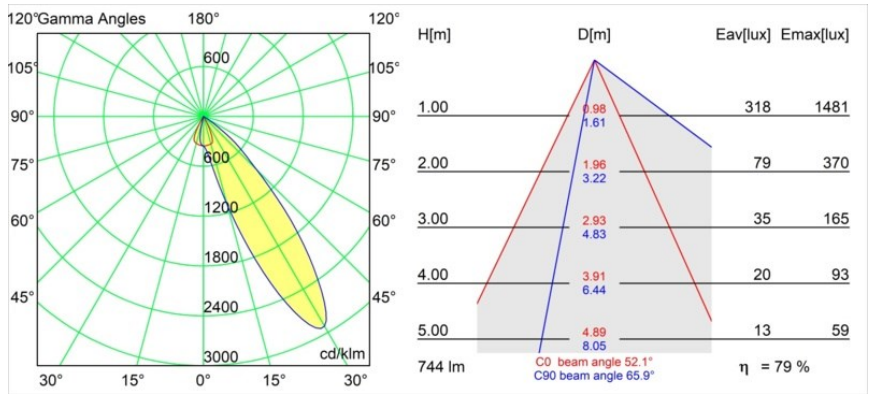

Lichtspreading & Stralingsdiagram