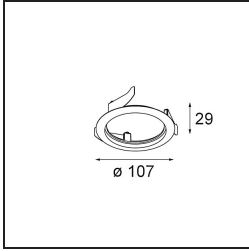

#### Specificaties

Materiaal	14201132
Type Lichtbron	LED
LED type	BRIDGELUX V8G8
LED technologie	Led-COB
CRI	Min. 90
Kleurtemperatuur	2700K
Levensduur	L90B10 bij 50.000 Uur
Lamp inbegrepen	Ja
Aantal Lichtbronnen	1
CIE-fluxcode	80 99 100 100 80
Binning (SDCM)	2
Lichtrichting	Omlaag
Optisch	Reflector
Ingangsspanning	Aandrijving Gelijkstroom Vereist
Elektriciteitsklasse	III
IP-klasse	54
Gloeidraadtest (°C)	960
Binnen/Buiten	Binnen
Toepassing	Plafond
Montage	Inbouw
Inbouwopening (mm)	ø98
Montagediepte (mm)	100,0
Verstelbaarheid	H 355°
Afstand tot Verlicht Voorwerp (m)	0,1
Primaire Kleur & Primaire Afwerking	Zwart, Structuur
Brutogewicht (g)	288,0
Stroom driver (mA)	350      500
Min. forward voltage (Vf)	13,2      13,7
Max. forward voltage (Vf)	15,0      15,4
Connected load (W)	5,0      7,2
Lumenoutput per lampunit (lm)	441      592
Efficiëntie (lm/W)	88      82
UGR	20      21

Opmerking • Dit is geen compleet product. Inbouwing of Wink flens vereist.

Wink mag dan wel subtiel verscholen zitten, toch valt hij op door zijn technisch vernuft. En zijn gevoel voor humor. Zoals zijn naam laat vermoeden, knipoogt Wink maar al te graag naar jou. Het gestroomlijnde ontwerp, dat elegantie koppelt aan hoogwaardige afwerking, resulteert in een armatuur die half verborgen is in het plafond en er half uit steekt. Wink 82 past ook met Wink flens, een lage ring rond de spot.

**TM30 & CRI Diagrammen**

**Lichtspreading & Stralingsdiagram**

Diagrammen

**Installatie Accessoires**

- 14203009 Ring Recessed 82 Wink White Structure
- 14203032 Ring Recessed 82 Wink 1x Black Structure

- 14203030 Ring Recessed Trimless 110 1x
- Kies een vereist accessoire