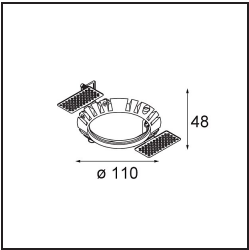

Date
Customer
Project
Type

*Wink Asy Recessed 82 1x IP54 LED 2700K Medium DE Black Structure*

**Specifications**

Material	14201132
Tipo de fuente de luz	LED
Tipo de LED	BRIDGELUX V8G8
Tecnología LED	COB LED
CRI	Min. 90
Temperatura del color	2700K
Vida Útil	L90B10 @50.000 horas
Lámpara Incluida	Sí
Número de fuentes de luz	1
Código de flujo CIE	80 99 100 100 80
Binning (SDCM)	2
Dirección de la luz	Directo
Óptica	Reflector
Voltaje de entrada	Driver de corriente constante requerido
Clasificación eléctrica	III
Clasificación del IP	54
Clasificación de hilo incandescente (°C)	960
Interio/Exterior	Interior
Aplicación	Techo
Montaje	Empotrado
Tamaño de corte (mm)	ø98
Profundidad de montaje (mm)	100,0
Ajustabilidad	H 355°
Distancia al objeto iluminado (m)	0,1
Color principal & Acabado principal	Negro, Estructura
Peso bruto (g)	288,0
Corriente de accionamiento (mA)	350      500
Min. forward voltage (Vf)	13,2      13,7
Max. forward voltage (Vf)	15,0      15,4
Connected load (W)	5,0      7,2
Flujo luminoso por lámpara (lm)	441      592
Eficacia (lm/W)	88      82
Índice de deslumbramiento	20      21

---

Remark

- This is not a complete product. Recessed Ring or Wink Flange required.

**TM30 & CRI diagram**

**Light distribution & beam diagram**

Diagrams

**Accesorios Instalación**

- **14203009** Ring Recessed 82 Wink White Structure
- **14203032** Ring Recessed 82 Wink 1x Black Structure

- **14203030** Ring Recessed Trimless 110 1x
- Choose a required accessory