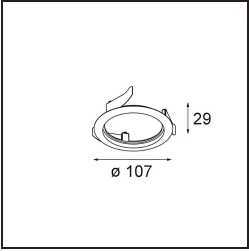

Date
Customer
Project
Type

*Wink Asy Recessed 82 1x IP54 LED 2700K Medium DE Black Structure*

**Specifications**

Material	14201132
Tipo de fuente de luz	LED
Tipo de LED	BRIDGELUX V8G8
Tecnología LED	COB LED
CRI	Min. 90
Temperatura del color	2700K
Vida Útil	L90B10 @50.000 horas
Lámpara Incluida	Sí
Número de fuentes de luz	1
Código de flujo CIE	80 99 100 100 80
Binning (SDCM)	2
Dirección de la luz	Directo
Óptica	Reflector
Voltaje de entrada	Driver de corriente constante requerido
Clasificación eléctrica	III
Clasificación del IP	54
Clasificación de hilo incandescente (°C)	960
Interio/Exterior	Interior
Aplicación	Techo
Montaje	Empotrado
Tamaño de corte (mm)	ø98
Profundidad de montaje (mm)	100,0
Ajustabilidad	H 355°
Distancia al objeto iluminado (m)	0,1
Color principal & Acabado principal	Negro, Estructura
Peso bruto (g)	288,0
Corriente de accionamiento (mA)	350      500
Min. forward voltage (Vf)	13,2      13,7
Max. forward voltage (Vf)	15,0      15,4
Connected load (W)	5,0      7,2
Flujo luminoso por lámpara (lm)	441      592
Eficacia (lm/W)	88      82
Índice de deslumbramiento	20      21

Wink es una luminaria de diseño empotrado y sutil, pero su ingenuidad técnica es sorprendente. ¡Al igual que su sentido del humor! Como su nombre sugiere, le gusta atraer la atención con sus guiños. El diseño optimizado, que combina la elegancia con un acabado de alta calidad, da lugar a un accesorio que queda parcialmente oculto en el techo. Wink 82 también puede usar el reborde Wink, un aro de perfil bajo para instalación alrededor del foco.

---

Remark

- This is not a complete product. Recessed Ring or Wink Flange required.

**TM30 & CRI diagram**

**Light distribution & beam diagram**

Diagrams

**Accesorios Instalación**

- **14203009** Ring Recessed 82 Wink White Structure
- **14203032** Ring Recessed 82 Wink 1x Black Structure

- **14203030** Ring Recessed Trimless 110 1x
- Choose a required accessory