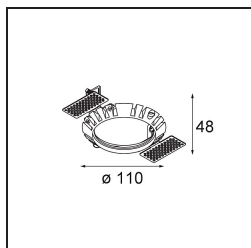

#### Specificaties

Materiaal	14201109
Type Lichtbron	LED
LED type	BRIDGELUX V8G8
LED technologie	Led-COB
CRI	Min. 90
Kleurtemperatuur	2700K
Levensduur	L90B10 bij 50.000 Uur
Lamp inbegrepen	Ja
Aantal Lichtbronnen	1
CIE-fluxcode	76 97 99 100 94
Binning (SDCM)	2
Lichtrichting	Omlaag
Optisch	Reflector
Ingangsspanning	Aandrijving Gelijkstroom Vereist
Elektriciteitsklasse	III
IP-klasse	54
Gloeidraadtest (°C)	960
Binnen/Buiten	Binnen
Toepassing	Plafond
Montage	Inbouw
Inbouwopening (mm)	ø98
Montagediepte (mm)	100,0
Verstelbaarheid	H 355°
Afstand tot Verlicht Voorwerp (m)	0,1
Primaire Kleur & Primaire Afwerking	Wit, Structuur
Brutogewicht (g)	288,0
Stroom driver (mA)	350      500
Min. forward voltage (Vf)	13,2      13,7
Max. forward voltage (Vf)	15,0      15,4
Connected load (W)	5,0      7,2
Lumenoutput per lampunit (lm)	520      698
Efficiëntie (lm/W)	104      97
UGR	23      24

Opmerking • Dit is geen compleet product. Inbouwing of Wink flens vereist.

**TM30 & CRI Diagrammen**

**Lichtspreiding & Stralingsdiagram**

Diagrammen

### Installatie Accessoires

- 14203009 Ring Recessed 82 Wink White Structure
- 14203032 Ring Recessed 82 Wink 1x Black Structure

- 14203030 Ring Recessed Trimless 110 1x

Kies een vereist accessoire