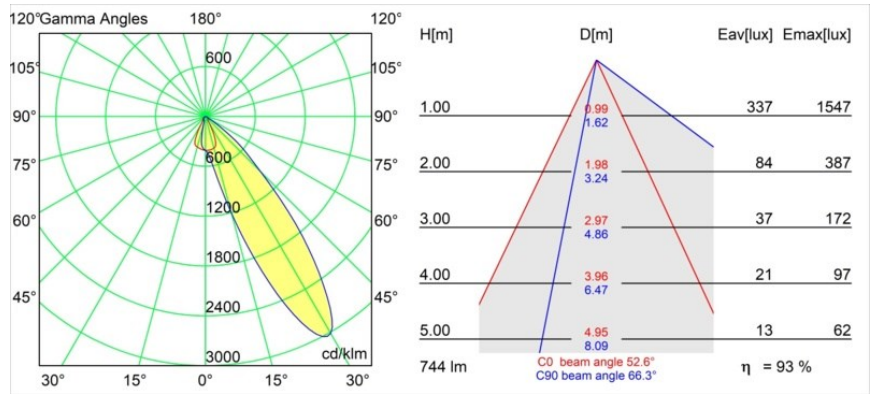

#### Specificaties

Materiaal	14201109
Type Lichtbron	LED
LED type	BRIDGELUX V8G8
LED technologie	Led-COB
CRI	Min. 90
Kleurtemperatuur	2700K
Levensduur	L90B10 bij 50.000 Uur
Lamp inbegrepen	Ja
Aantal Lichtbronnen	1
CIE-fluxcode	76 97 99 100 94
Binning (SDCM)	2
Lichtrichting	Omlaag
Optisch	Reflector
Ingangsspanning	Aandrijving Gelijkstroom Vereist
Elektriciteitsklasse	III
IP-klasse	54
Gloeidraadtest (°C)	960
Binnen/Buiten	Binnen
Toepassing	Plafond
Montage	Inbouw
Inbouwopening (mm)	ø98
Montagediepte (mm)	100,0
Verstelbaarheid	H 355°
Afstand tot Verlicht Voorwerp (m)	0,1
Primaire Kleur & Primaire Afwerking	Wit, Structuur
Brutogewicht (g)	288,0
Stroom driver (mA)	350      500
Min. forward voltage (Vf)	13,2      13,7
Max. forward voltage (Vf)	15,0      15,4
Connected load (W)	5,0      7,2
Lumenoutput per lampunit (lm)	520      698
Efficiëntie (lm/W)	104      97
UGR	23      24

Opmerking • Dit is geen compleet product. Inbouwing of Wink flens vereist.

**TM30 & CRI Diagrammen**

**Lichtspreiding & Stralingsdiagram**

Diagrammen