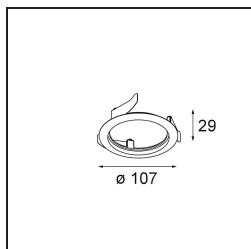

#### Specificaties

Materiaal	14201109
Type Lichtbron	LED
LED type	BRIDGELUX V8G8
LED technologie	Led-COB
CRI	Min. 90
Kleurtemperatuur	2700K
Levensduur	L90B10 bij 50.000 Uur
Lamp inbegrepen	Ja
Aantal Lichtbronnen	1
CIE-fluxcode	76 97 99 100 94
Binning (SDCM)	2
Lichtrichting	Omlaag
Optisch	Reflector
Ingangsspanning	Aandrijving Gelijkstroom Vereist
Elektriciteitsklasse	III
IP-klasse	54
Gloeidraadtest (°C)	960
Binnen/Buiten	Binnen
Toepassing	Plafond
Montage	Inbouw
Inbouwopening (mm)	ø98
Montagediepte (mm)	100,0
Verstelbaarheid	H 355°
Afstand tot Verlicht Voorwerp (m)	0,1
Primaire Kleur & Primaire Afwerking	Wit, Structuur
Brutogewicht (g)	288,0
Stroom driver (mA)	350      500
Min. forward voltage (Vf)	13,2      13,7
Max. forward voltage (Vf)	15,0      15,4
Connected load (W)	5,0      7,2
Lumenoutput per lampunit (lm)	520      698
Efficiëntie (lm/W)	104      97
UGR	23      24

Opmerking • Dit is geen compleet product. Inbouwing of Wink flens vereist.

**TM30 & CRI Diagrammen**

**Lichtspreiding & Stralingsdiagram**

Diagrammen

### Installatie Accessoires

- 14203009 Ring Recessed 82 Wink White Structure
- 14203032 Ring Recessed 82 Wink 1x Black Structure

- 14203030 Ring Recessed Trimless 110 1x

Kies een vereist accessoire