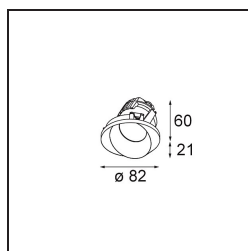

#### Specificaties

Materiaal	14201109
Type Lichtbron	LED
LED type	BRIDGELUX V8G8
LED technologie	Led-COB
CRI	Min. 90
Kleurtemperatuur	2700K
Levensduur	L90B10 bij 50.000 Uur
Lamp inbegrepen	Ja
Aantal Lichtbronnen	1
CIE-fluxcode	76 97 99 100 94
Binning (SDCM)	2
Lichtrichting	Omlaag
Optisch	Reflector
Ingangsspanning	Aandrijving Gelijkstroom Vereist
Elektriciteitsklasse	III
IP-klasse	54
Gloeidraadtest (°C)	960
Binnen/Buiten	Binnen
Toepassing	Plafond
Montage	Inbouw
Inbouwopening (mm)	ø98
Montagediepte (mm)	100,0
Verstelbaarheid	H 355°
Afstand tot Verlicht Voorwerp (m)	0,1
Primaire Kleur & Primaire Afwerking	Wit, Structuur
Brutogewicht (g)	288,0
Stroom driver (mA)	350      500
Min. forward voltage (Vf)	13,2      13,7
Max. forward voltage (Vf)	15,0      15,4
Connected load (W)	5,0      7,2
Lumenoutput per lampunit (lm)	520      698
Efficiëntie (lm/W)	104      97
UGR	23      24