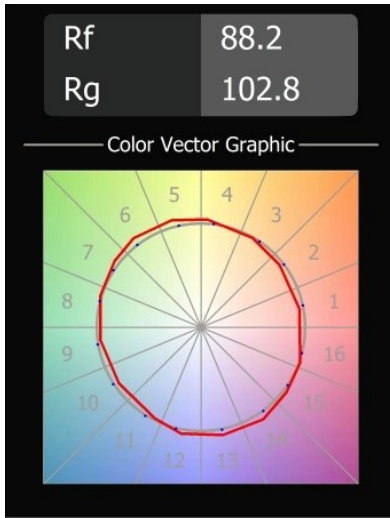

TM30 & CRI diagrammes