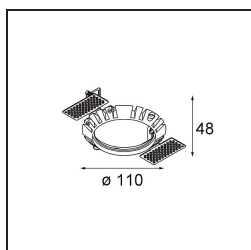

Commentaire

- Ceci n'est pas un produit complet. Anneau encastré ou Wink Flange inclus.

TM30 & CRI diagrammes

Distribution de Lumière & Schéma de Faisceau

Accessoires d'Eclairage d'installation

- **14203009** Ring Recessed 82 Wink White Structure
- **14203032** Ring Recessed 82 Wink 1x Black Structure

- **14203030** Ring Recessed Trimless 110 1x

■ Choisir un accessoire requis