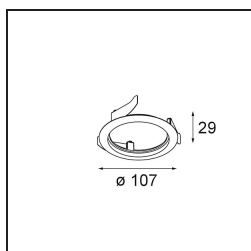

Commentaire

- Ceci n'est pas un produit complet. Anneau encastré ou Wink Flange inclus.

TM30 & CRI diagrammes

Distribution de Lumière & Schéma de Faisceau

Accessoires d'Eclairage d'installation

- **14203009** Ring Recessed 82 Wink White Structure
- **14203032** Ring Recessed 82 Wink 1x Black Structure

- **14203030** Ring Recessed Trimless 110 1x

■ Choisir un accessoire requis