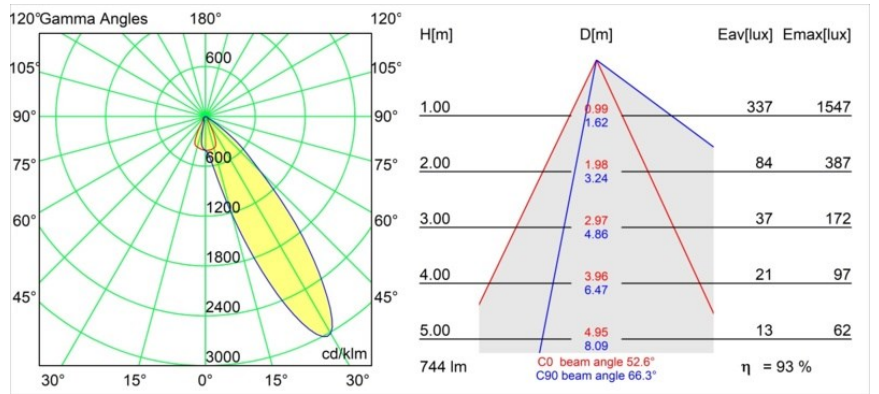

Distribution de Lumière & Schéma de Faisceau