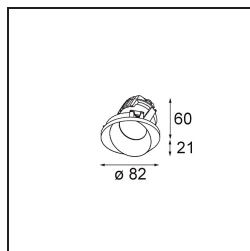

Date
Client
Projet
Type

Wink Asy Recessed 82 1x IP54 LED 2700K Medium DE White Structure

Caractéristiques

Wink est encastrable et subtil, mais son ingéniosité technique est absolument remarquable. Tout comme son sens de l'humour. Comme son nom l'indique, il semble vous faire un clin d'œil. Le design épuré, où l'élégance s'allie à une finition de haute qualité, crée un luminaire qui est à moitié dissimulé dans le plafond et à moitié en saillie. Wink 82 est aussi compatible avec Wink flange, un anneau plat qui entoure le spot.

Matériaux	14201109
Type de Source Lumineuse	LED
Type de LED	BRIDGELUX V8G8
Technologie LED	LED COB
CRI	Min. 90
Température de Couleur	2700K
Durée de Vie	L90B10 à 50 000 heures
Ampoule incluse	Oui
Nombre de Sources Lumineuses	1
Code de flux CIE	76 97 99 100 94
Groupe ment (SDCM)	2
Direction de la Lumière	Bas
Optique	Réflecteur
Tension d'Entrée	Driver à Courant Constant Requis
Classe Électrique	III
Indice de protection IP	54
Essai au fil incandescent (°C)	960
Intérieur/extérieur	Intérieur
Application	Plafond
Montage	Encastré
Taille de découpe (mm)	ø98
Profondeur de montage (mm)	100,0
Ajustabilité	H 355°
Distance avec l'Objet Éclairé (m)	0,1
Couleur Principale & Finition Principale	Blanc, Structure
Poids brut (g)	288,0
Courant du driver (mA)	350 500
Min. forward voltage (Vf)	13,2 13,7
Max. forward voltage (Vf)	15,0 15,4
Connected load (W)	5,0 7,2
Flux lumineux par lampe (lm)	520 698
Efficacité (lm/W)	104 97
UGR	23 24