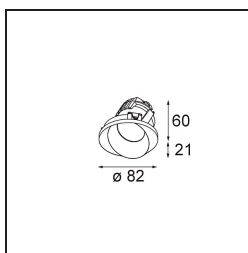

Date
Customer
Project
Type

*Wink Asy Recessed 82 1x IP54 LED 2700K Medium DE White Structure*

**Specifications**

Material	14201109
Tipo de fuente de luz	LED
Tipo de LED	BRIDGELUX V8G8
Tecnología LED	COB LED
CRI	Min. 90
Temperatura del color	2700K
Vida Útil	L90B10 @50.000 horas
Lámpara Incluida	Sí
Número de fuentes de luz	1
Código de flujo CIE	76 97 99 100 94
Binning (SDCM)	2
Dirección de la luz	Directo
Óptica	Reflector
Voltaje de entrada	Driver de corriente constante requerido
Clasificación eléctrica	III
Clasificación del IP	54
Clasificación de hilo incandescente (°C)	960
Interio/Exterior	Interior
Aplicación	Techo
Montaje	Empotrado
Tamaño de corte (mm)	ø98
Profundidad de montaje (mm)	100,0
Ajustabilidad	H 355°
Distancia al objeto iluminado (m)	0,1
Color principal & Acabado principal	Blanco, Estructura
Peso bruto (g)	288,0
Corriente de accionamiento (mA)	350      500
Min. forward voltage (Vf)	13,2      13,7
Max. forward voltage (Vf)	15,0      15,4
Connected load (W)	5,0      7,2
Flujo luminoso por lámpara (lm)	520      698
Eficacia (lm/W)	104      97
Índice de deslumbramiento	23      24

---

Remark

- This is not a complete product. Recessed Ring or Wink Flange required.

**TM30 & CRI diagram**

**Light distribution & beam diagram**

**Accesorios Instalación**

- **14203009** Ring Recessed 82 Wink White Structure
- **14203032** Ring Recessed 82 Wink 1x Black Structure