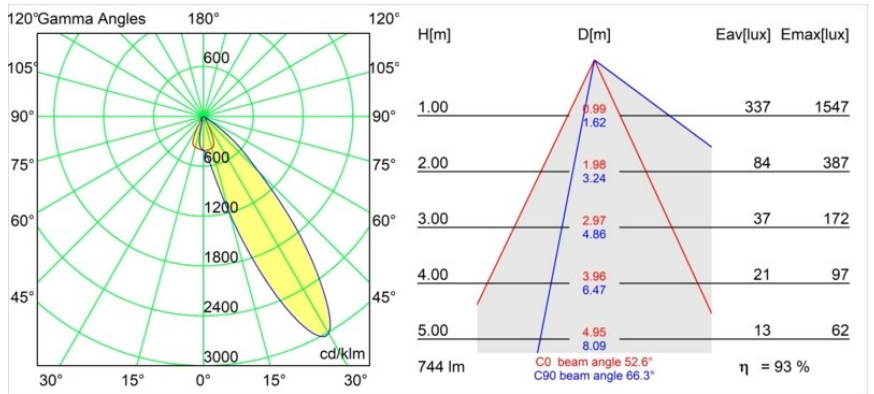

Light distribution & beam diagram