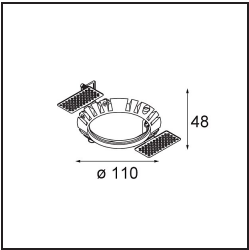

Date
Customer
Project
Type

Wink Asy Recessed 82 1x IP54 LED 2700K Medium DE White Structure

Specifications

Material	14201109
Tipo de fuente de luz	LED
Tipo de LED	BRIDGELUX V8G8
Tecnología LED	COB LED
CRI	Min. 90
Temperatura del color	2700K
Vida Útil	L90B10 @50.000 horas
Lámpara Incluida	Sí
Número de fuentes de luz	1
Código de flujo CIE	76 97 99 100 94
Binning (SDCM)	2
Dirección de la luz	Directo
Óptica	Reflector
Voltaje de entrada	Driver de corriente constante requerido
Clasificación eléctrica	III
Clasificación del IP	54
Clasificación de hilo incandescente (°C)	960
Interio/Exterior	Interior
Aplicación	Techo
Montaje	Empotrado
Tamaño de corte (mm)	ø98
Profundidad de montaje (mm)	100,0
Ajustabilidad	H 355°
Distancia al objeto iluminado (m)	0,1
Color principal & Acabado principal	Blanco, Estructura
Peso bruto (g)	288,0
Corriente de accionamiento (mA)	350 500
Min. forward voltage (Vf)	13,2 13,7
Max. forward voltage (Vf)	15,0 15,4
Connected load (W)	5,0 7,2
Flujo luminoso por lámpara (lm)	520 698
Eficacia (lm/W)	104 97
Índice de deslumbramiento	23 24

Remark

- This is not a complete product. Recessed Ring or Wink Flange required.

TM30 & CRI diagram

Light distribution & beam diagram

Accesorios Instalación

- **14203009** Ring Recessed 82 Wink White Structure
- **14203032** Ring Recessed 82 Wink 1x Black Structure

- **14203030** Ring Recessed Trimless 110 1x
- Choose a required accessory