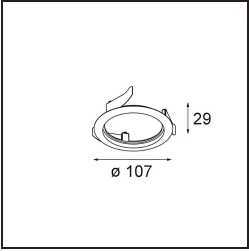

Date
Customer
Project
Type

Wink Asy Recessed 82 1x IP54 LED 2700K Medium DE White Structure

Specifications

Material	14201109
Tipo de fuente de luz	LED
Tipo de LED	BRIDGELUX V8G8
Tecnología LED	COB LED
CRI	Min. 90
Temperatura del color	2700K
Vida Útil	L90B10 @50.000 horas
Lámpara Incluida	Sí
Número de fuentes de luz	1
Código de flujo CIE	76 97 99 100 94
Binning (SDCM)	2
Dirección de la luz	Directo
Óptica	Reflector
Voltaje de entrada	Driver de corriente constante requerido
Clasificación eléctrica	III
Clasificación del IP	54
Clasificación de hilo incandescente (°C)	960
Interio/Exterior	Interior
Aplicación	Techo
Montaje	Empotrado
Tamaño de corte (mm)	ø98
Profundidad de montaje (mm)	100,0
Ajustabilidad	H 355°
Distancia al objeto iluminado (m)	0,1
Color principal & Acabado principal	Blanco, Estructura
Peso bruto (g)	288,0
Corriente de accionamiento (mA)	350 500
Min. forward voltage (Vf)	13,2 13,7
Max. forward voltage (Vf)	15,0 15,4
Connected load (W)	5,0 7,2
Flujo luminoso por lámpara (lm)	520 698
Eficacia (lm/W)	104 97
Índice de deslumbramiento	23 24

Wink es una luminaria de diseño empotrado y sutil, pero su ingenuidad técnica es sorprendente. ¡Al igual que su sentido del humor! Como su nombre sugiere, le gusta atraer la atención con sus guiños. El diseño optimizado, que combina la elegancia con un acabado de alta calidad, da lugar a un accesorio que queda parcialmente oculto en el techo. Wink 82 también puede usar el reborde Wink, un aro de perfil bajo para instalación alrededor del foco.

Remark

- This is not a complete product. Recessed Ring or Wink Flange required.

TM30 & CRI diagram

Light distribution & beam diagram

Accesorios Instalación

- **14203009** Ring Recessed 82 Wink White Structure
- **14203032** Ring Recessed 82 Wink 1x Black Structure

- **14203030** Ring Recessed Trimless 110 1x
- Choose a required accessory