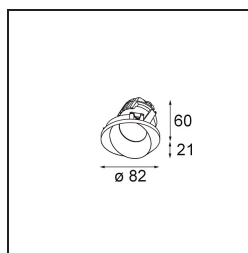

Datum
Klant
Project
Soort

Wink Asy Recessed 82 1x IP54 LED 2700K Spot DE Black Structure

Specificaties

Materiaal	14201032
Type Lichtbron	LED
LED type	BRIDGELUX V8G8
LED technologie	Led-COB
CRI	Min. 90
Kleurtemperatuur	2700K
Levensduur	L90B10 bij 50.000 Uur
Lamp inbegrepen	Ja
Aantal Lichtbronnen	1
CIE-fluxcode	85 99 100 100 83
Binning (SDCM)	2
Lichtrichting	Omlaag
Optisch	Reflector
Ingangsspanning	Aandrijving Gelijkstroom Vereist
Elektriciteitsklasse	III
IP-klasse	54
Gloeidraadtest (°C)	960
Binnen/Buiten	Binnen
Toepassing	Plafond
Montage	Inbouw
Inbouwopening (mm)	ø98
Montagediepte (mm)	100,0
Verstelbaarheid	H 355°
Afstand tot Verlicht Voorwerp (m)	0,1
Primaire Kleur & Primaire Afwerking	Zwart, Structuur
Brutogewicht (g)	288,0
Stroom driver (mA)	350 500
Min. forward voltage (Vf)	13,2 13,7
Max. forward voltage (Vf)	15,0 15,4
Connected load (W)	5,0 7,2
Lumenoutput per lampunit (lm)	457 614
Efficiëntie (lm/W)	91 85
UGR	21 22
Opmerking	• Dit is geen compleet product. Inbouwing of Wink flens vereist.