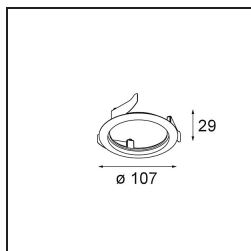

Datum
Klant
Project
Soort

Wink Asy Recessed 82 1x IP54 LED 2700K Spot DE Black Structure

Specificaties

Materiaal	14201032
Type Lichtbron	LED
LED type	BRIDGELUX V8G8
LED technologie	Led-COB
CRI	Min. 90
Kleurtemperatuur	2700K
Levensduur	L90B10 bij 50.000 Uur
Lamp inbegrepen	Ja
Aantal Lichtbronnen	1
CIE-fluxcode	85 99 100 100 83
Binning (SDCM)	2
Lichtrichting	Omlaag
Optisch	Reflector
Ingangsspanning	Aandrijving Gelijkstroom Vereist
Elektriciteitsklasse	III
IP-klasse	54
Gloeidraadtest (°C)	960
Binnen/Buiten	Binnen
Toepassing	Plafond
Montage	Inbouw
Inbouwopening (mm)	ø98
Montagediepte (mm)	100,0
Verstelbaarheid	H 355°
Afstand tot Verlicht Voorwerp (m)	0,1
Primaire Kleur & Primaire Afwerking	Zwart, Structuur
Brutogewicht (g)	288,0
Stroom driver (mA)	350 500
Min. forward voltage (Vf)	13,2 13,7
Max. forward voltage (Vf)	15,0 15,4
Connected load (W)	5,0 7,2
Lumenoutput per lampunit (lm)	457 614
Efficiëntie (lm/W)	91 85
UGR	21 22
Opmerking	• Dit is geen compleet product. Inbouwing of Wink flens vereist.

TM30 & CRI Diagrammen

Lichtspreiding & Stralingsdiagram

Diagrammen

Installatie Accessoires

- 14203009 Ring Recessed 82 Wink White Structure
- 14203032 Ring Recessed 82 Wink 1x Black Structure

- 14203030 Ring Recessed Trimless 110 1x