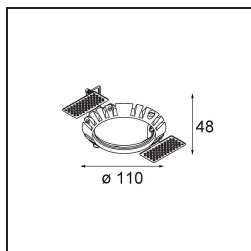

Datum
Klant
Project
Soort

Wink Asy Recessed 82 1x IP54 LED 2700K Spot DE Black Structure

Specificaties

Materiaal	14201032
Type Lichtbron	LED
LED type	BRIDGELUX V8G8
LED technologie	Led-COB
CRI	Min. 90
Kleurtemperatuur	2700K
Levensduur	L90B10 bij 50.000 Uur
Lamp inbegrepen	Ja
Aantal Lichtbronnen	1
CIE-fluxcode	85 99 100 100 83
Binning (SDCM)	2
Lichtrichting	Omlaag
Optisch	Reflector
Ingangsspanning	Aandrijving Gelijkstroom Vereist
Elektriciteitsklasse	III
IP-klasse	54
Gloeidraadtest (°C)	960
Binnen/Buiten	Binnen
Toepassing	Plafond
Montage	Inbouw
Inbouwopening (mm)	ø98
Montagediepte (mm)	100,0
Verstelbaarheid	H 355°
Afstand tot Verlicht Voorwerp (m)	0,1
Primaire Kleur & Primaire Afwerking	Zwart, Structuur
Brutogewicht (g)	288,0
Stroom driver (mA)	350 500
Min. forward voltage (Vf)	13,2 13,7
Max. forward voltage (Vf)	15,0 15,4
Connected load (W)	5,0 7,2
Lumenoutput per lampunit (lm)	457 614
Efficiëntie (lm/W)	91 85
UGR	21 22
Opmerking	• Dit is geen compleet product. Inbouwing of Wink flens vereist.

TM30 & CRI Diagrammen

Lichtspreiding & Stralingsdiagram

Diagrammen

Installatie Accessoires

- 14203009 Ring Recessed 82 Wink White Structure
- 14203032 Ring Recessed 82 Wink 1x Black Structure

- 14203030 Ring Recessed Trimless 110 1x