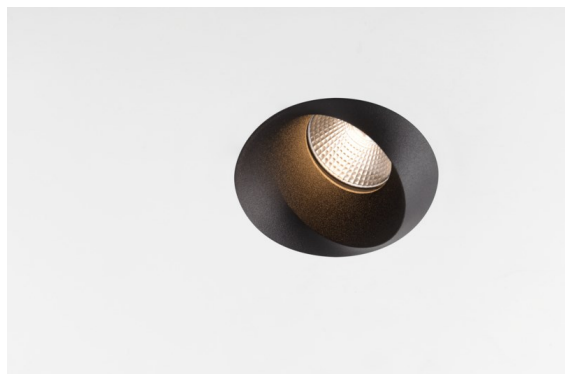

Datum
Klant
Project
Soort

Wink Asy Recessed 82 1x IP54 LED 2700K Spot DE Black Structure

Specificaties

Materiaal	14201032
Type Lichtbron	LED
LED type	BRIDGELUX V8G8
LED technologie	Led-COB
CRI	Min. 90
Kleurtemperatuur	2700K
Levensduur	L90B10 bij 50.000 Uur
Lamp inbegrepen	Ja
Aantal Lichtbronnen	1
CIE-fluxcode	85 99 100 100 83
Binning (SDCM)	2
Lichtrichting	Omlaag
Optisch	Reflector
Ingangsspanning	Aandrijving Gelijkstroom Vereist
Elektriciteitsklasse	III
IP-klasse	54
Gloeidraadtest (°C)	960
Binnen/Buiten	Binnen
Toepassing	Plafond
Montage	Inbouw
Inbouwopening (mm)	ø98
Montagediepte (mm)	100,0
Verstelbaarheid	H 355°
Afstand tot Verlicht Voorwerp (m)	0,1
Primaire Kleur & Primaire Afwerking	Zwart, Structuur
Brutogewicht (g)	288,0
Stroom driver (mA)	350 500
Min. forward voltage (Vf)	13,2 13,7
Max. forward voltage (Vf)	15,0 15,4
Connected load (W)	5,0 7,2
Lumenoutput per lampunit (lm)	457 614
Efficiëntie (lm/W)	91 85
UGR	21 22
Opmerking	• Dit is geen compleet product. Inbouwing of Wink flens vereist.

Wink mag dan wel subtiel verscholen zitten, toch valt hij op door zijn technisch vernuft. En zijn gevoel voor humor. Zoals zijn naam laat vermoeden, knipoogt Wink maar al te graag naar jou. Het gestroomlijnde ontwerp, dat elegantie koppelt aan hoogwaardige afwerking, resulteert in een armatuur die half verborgen is in het plafond en er half uit steekt. Wink 82 past ook met Wink flens, een lage ring rond de spot.

TM30 & CRI Diagrammen

Lichtspreiding & Stralingsdiagram

Diagrammen

Installatie Accessoires

- 14203009 Ring Recessed 82 Wink White Structure
- 14203032 Ring Recessed 82 Wink 1x Black Structure

- 14203030 Ring Recessed Trimless 110 1x