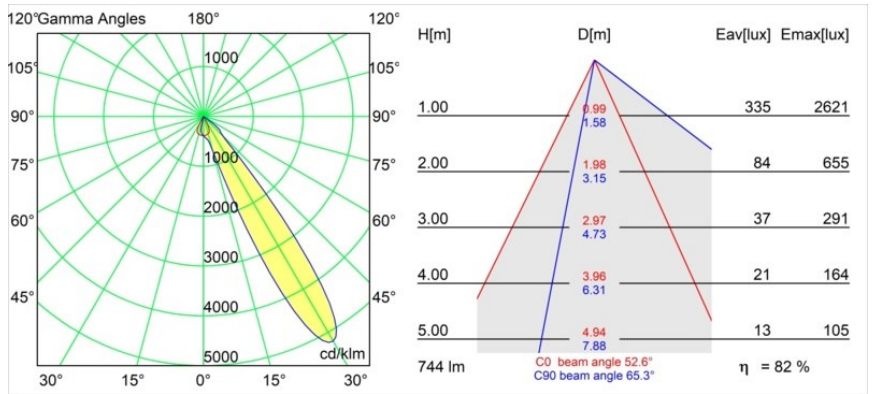

Lichtspreiding & Stralingsdiagram