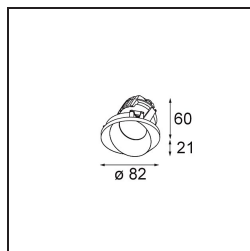

Date
Customer
Project
Type

Wink Asy Recessed 82 1x IP54 LED 2700K Spot DE Black Structure

Specifications

Materiale	14201032
Tipo di Sorgente	LED
Tipologia LED	BRIDGELUX V8G8
Tecnologie LED	COB
CRI	Min. 90
Temperatura di colore della luce	2700K
Vita utile	L90B10 @50.000 ore
Lampadina inclusa	Sì
Numero di fonte luminosa	1
Codice di flusso CIE	85 99 100 100 83
Binning (SDCM)	2
Direzione della luce	Diretta
Ottiche	Riflettore
Volt in ingresso	Necessario driver a corrente costante
Classificazione elettrica	III
Grado IP	54
Test filo a caldo (°C)	960
Interno/Esterno	Interno
Applicazione	Soffitto
Montaggio	Incassato
Foro d'incasso (mm)	ø98
Profondità di montaggio (mm)	100,0
Orientabilità	H 355°
Distanza dall'oggetto illuminato (m)	0,1
Colore primario & Finitura primaria	Nero, Strutturata
Peso lordo (g)	288,0
Corrente di azionamento (mA)	350 500
Min. forward voltage (Vf)	13,2 13,7
Max. forward voltage (Vf)	15,0 15,4
Connected load (W)	5,0 7,2
Flusso luminoso per lampade (lm)	457 614
Efficienza (lm/W)	91 85
Livello abbagliamento	21 22

Remark

- This is not a complete product. Recessed Ring or Wink Flange required.
-

TM30 & CRI diagram

Light distribution & beam diagram

Diagrams

Accessori Installazione

- **14203009** Ring Recessed 82 Wink White Structure
- **14203032** Ring Recessed 82 Wink 1x Black Structure