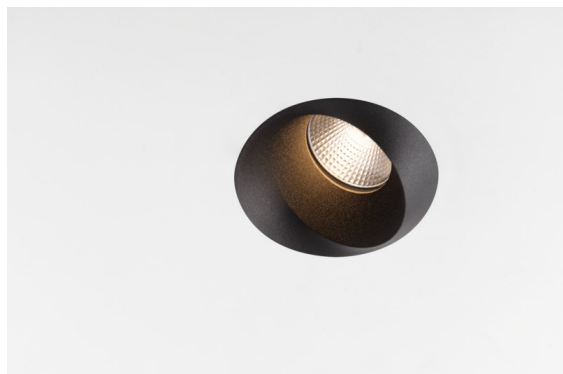

Date
Customer
Project
Type

Wink Asy Recessed 82 1x IP54 LED 2700K Spot DE Black Structure

Specifications

Materiale	14201032
Tipo di Sorgente	LED
Tipologia LED	BRIDGELUX V8G8
Tecnologie LED	COB
CRI	Min. 90
Temperatura di colore della luce	2700K
Vita utile	L90B10 @50.000 ore
Lampadina inclusa	Sì
Numero di fonte luminosa	1
Codice di flusso CIE	85 99 100 100 83
Binning (SDCM)	2
Direzione della luce	Diretta
Ottiche	Riflettore
Volt in ingresso	Necessario driver a corrente costante
Classificazione elettrica	III
Grado IP	54
Test filo a caldo (°C)	960
Interno/Esterno	Interno
Applicazione	Soffitto
Montaggio	Incassato
Foro d'incasso (mm)	ø98
Profondità di montaggio (mm)	100,0
Orientabilità	H 355°
Distanza dall'oggetto illuminato (m)	0,1
Colore primario & Finitura primaria	Nero, Strutturata
Peso lordo (g)	288,0
Corrente di azionamento (mA)	350 500
Min. forward voltage (Vf)	13,2 13,7
Max. forward voltage (Vf)	15,0 15,4
Connected load (W)	5,0 7,2
Flusso luminoso per lampade (lm)	457 614
Efficienza (lm/W)	91 85
Livello abbagliamento	21 22

Wink è incassato e discreto, ma la sua ingegnosa tecnica è a dir poco sorprendente. Così come il suo senso dell'umorismo. Come suggerisce il nome, ama fare l'occholino. Il design semplice, in cui l'eleganza incontra finiture di alta qualità, si traduce in un apparecchio illuminante che per metà si nasconde nel soffitto e per metà ne fa capolino. Wink 82 si adatta anche alla flangia Wink, un anello basso intorno allo spot.

Remark

- This is not a complete product. Recessed Ring or Wink Flange required.
-

TM30 & CRI diagram

Light distribution & beam diagram

Diagrams

Accessori Installazione

- **14203009** Ring Recessed 82 Wink White Structure
- **14203032** Ring Recessed 82 Wink 1x Black Structure

- **14203030** Ring Recessed Trimless 110 1x

■ Choose a required accessory