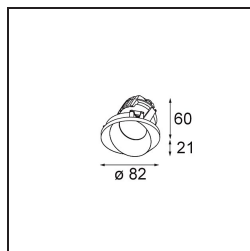

Date
Client
Projet
Type

Wink Asy Recessed 82 1x IP54 LED 2700K Spot DE Black Structure

Caractéristiques

Wink est encastrable et subtil, mais son ingéniosité technique est absolument remarquable. Tout comme son sens de l'humour. Comme son nom l'indique, il semble vous faire un clin d'œil. Le design épuré, où l'élégance s'allie à une finition de haute qualité, crée un luminaire qui est à moitié dissimulé dans le plafond et à moitié en saillie. Wink 82 est aussi compatible avec Wink flange, un anneau plat qui entoure le spot.

Matériaux	14201032
Type de Source Lumineuse	LED
Type de LED	BRIDGELUX V8G8
Technologie LED	LED COB
CRI	Min. 90
Température de Couleur	2700K
Durée de Vie	L90B10 à 50 000 heures
Ampoule incluse	Oui
Nombre de Sources Lumineuses	1
Code de flux CIE	85 99 100 100 83
Groupe ment (SDCM)	2
Direction de la Lumière	Bas
Optique	Réflecteur
Tension d'Entrée	Driver à Courant Constant Requis
Classe Électrique	III
Indice de protection IP	54
Essai au fil incandescent (°C)	960
Intérieur/extérieur	Intérieur
Application	Plafond
Montage	Encastré
Taille de découpe (mm)	ø98
Profondeur de montage (mm)	100,0
Ajustabilité	H 355°
Distance avec l'Objet Éclairé (m)	0,1
Couleur Principale & Finition Principale	Noir, Structure
Poids brut (g)	288,0
Courant du driver (mA)	350 500
Min. forward voltage (Vf)	13,2 13,7
Max. forward voltage (Vf)	15,0 15,4
Connected load (W)	5,0 7,2
Flux lumineux par lampe (lm)	457 614
Efficacité (lm/W)	91 85
UGR	21 22