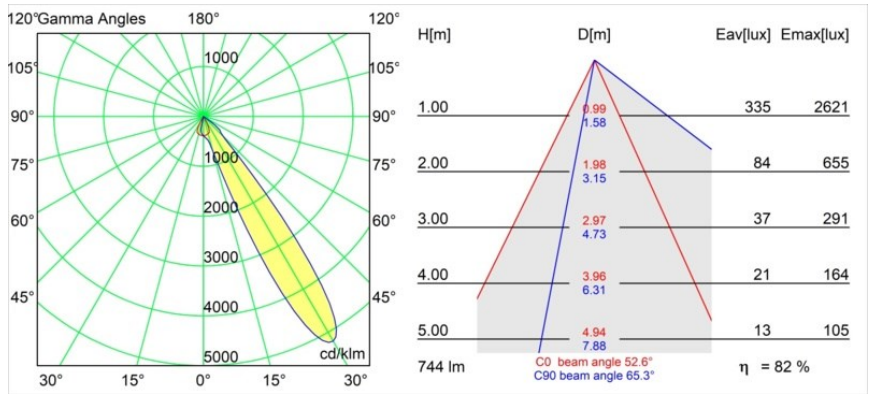

Matériaux	14201032
Type de Source Lumineuse	LED
Type de LED	BRIDGELUX V8G8
Technologie LED	LED COB
CRI	Min. 90
Température de Couleur	2700K
Durée de Vie	L90B10 à 50 000 heures
Ampoule incluse	Oui
Nombre de Sources Lumineuses	1
Code de flux CIE	85 99 100 100 83
Groupe ment (SDCM)	2
Direction de la Lumière	Bas
Optique	Réflecteur
Tension d'Entrée	Driver à Courant Constant Requis
Classe Électrique	III
Indice de protection IP	54
Essai au fil incandescent (°C)	960
Intérieur/extérieur	Intérieur
Application	Plafond
Montage	Encastré
Taille de découpe (mm)	ø98
Profondeur de montage (mm)	100,0
Ajustabilité	H 355°
Distance avec l'Objet Éclairé (m)	0,1
Couleur Principale & Finition Principale	Noir, Structure
Poids brut (g)	288,0
Courant du driver (mA)	350      500
Min. forward voltage (Vf)	13,2      13,7
Max. forward voltage (Vf)	15,0      15,4
Connected load (W)	5,0      7,2
Flux lumineux par lampe (lm)	457      614
Efficacité (lm/W)	91      85
UGR	21      22

---

Commentaire

- Ceci n'est pas un produit complet. Anneau encastré ou Wink Flange inclus.

TM30 & CRI diagrammes

Distribution de Lumière & Schéma de Faisceau

**Accessoires d'Eclairage d'installation**

- **14203009** Ring Recessed 82 Wink White Structure
- **14203032** Ring Recessed 82 Wink 1x Black Structure