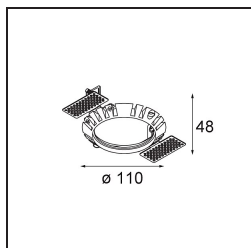

---

Commentaire

- Ceci n'est pas un produit complet. Anneau encastré ou Wink Flange inclus.

TM30 & CRI diagrammes

Distribution de Lumière & Schéma de Faisceau

**Accessoires d'Eclairage d'installation**

- **14203009** Ring Recessed 82 Wink White Structure
- **14203032** Ring Recessed 82 Wink 1x Black Structure

- **14203030** Ring Recessed Trimless 110 1x

■ Choisir un accessoire requis