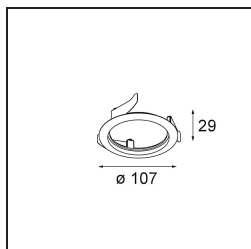

Date
Customer
Project
Type

Wink Asy Recessed 82 1x IP54 LED 2700K Spot DE Black Structure

Specifications

Material	14201032
Tipo de fuente de luz	LED
Tipo de LED	BRIDGELUX V8G8
Tecnología LED	COB LED
CRI	Min. 90
Temperatura del color	2700K
Vida Útil	L90B10 @50.000 horas
Lámpara Incluida	Sí
Número de fuentes de luz	1
Código de flujo CIE	85 99 100 100 83
Binning (SDCM)	2
Dirección de la luz	Directo
Óptica	Reflector
Voltaje de entrada	Driver de corriente constante requerido
Clasificación eléctrica	III
Clasificación del IP	54
Clasificación de hilo incandescente (°C)	960
Interior/Exterior	Interior
Aplicación	Techo
Montaje	Empotrado
Tamaño de corte (mm)	ø98
Profundidad de montaje (mm)	100,0
Ajustabilidad	H 355°
Distancia al objeto iluminado (m)	0,1
Color principal & Acabado principal	Negro, Estructura
Peso bruto (g)	288,0
Corriente de accionamiento (mA)	350 500
Min. forward voltage (Vf)	13,2 13,7
Max. forward voltage (Vf)	15,0 15,4
Connected load (W)	5,0 7,2
Flujo luminoso por lámpara (lm)	457 614
Eficacia (lm/W)	91 85
Índice de deslumbramiento	21 22

Remark

- This is not a complete product. Recessed Ring or Wink Flange required.

TM30 & CRI diagram

Light distribution & beam diagram

Diagrams

Accesorios Instalación

- **14203009** Ring Recessed 82 Wink White Structure
- **14203032** Ring Recessed 82 Wink 1x Black Structure

- **14203030** Ring Recessed Trimless 110 1x

■ Choose a required accessory