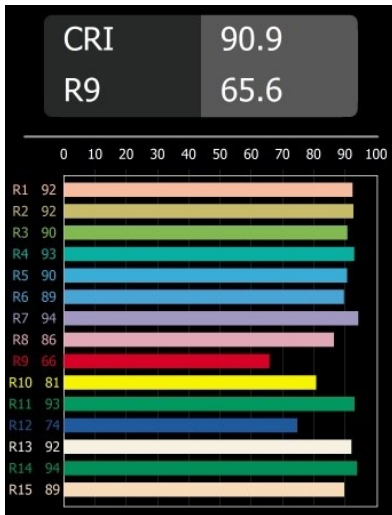

TM30 & CRI diagram