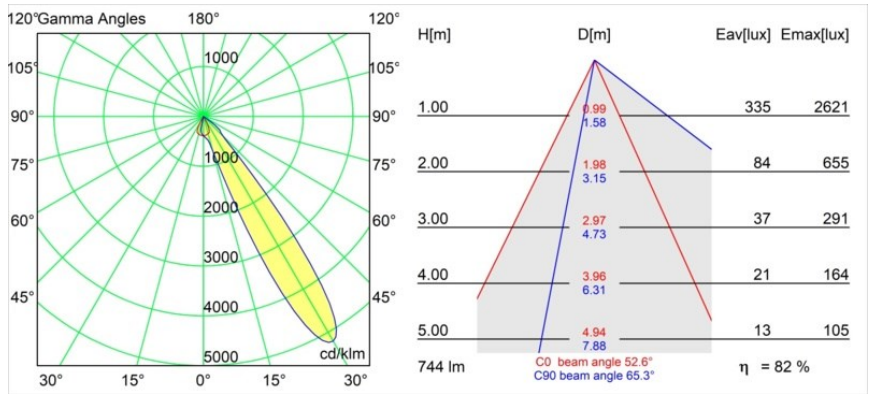

Light distribution & beam diagram