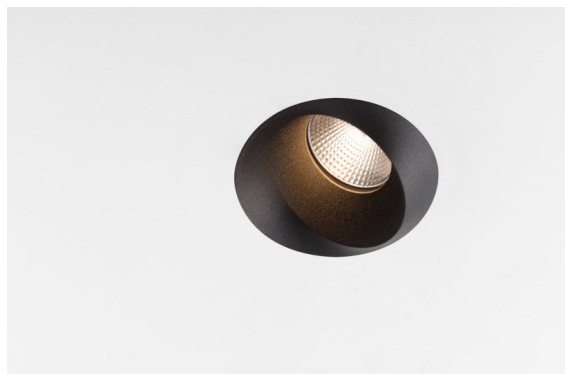

Date
Customer
Project
Type

Wink Asy Recessed 82 1x IP54 LED 2700K Spot DE Black Structure

Specifications

Material	14201032
Tipo de fuente de luz	LED
Tipo de LED	BRIDGELUX V8G8
Tecnología LED	COB LED
CRI	Min. 90
Temperatura del color	2700K
Vida Útil	L90B10 @50.000 horas
Lámpara Incluida	Sí
Número de fuentes de luz	1
Código de flujo CIE	85 99 100 100 83
Binning (SDCM)	2
Dirección de la luz	Directo
Óptica	Reflector
Voltaje de entrada	Driver de corriente constante requerido
Clasificación eléctrica	III
Clasificación del IP	54
Clasificación de hilo incandescente (°C)	960
Interior/Exterior	Interior
Aplicación	Techo
Montaje	Empotrado
Tamaño de corte (mm)	ø98
Profundidad de montaje (mm)	100,0
Ajustabilidad	H 355°
Distancia al objeto iluminado (m)	0,1
Color principal & Acabado principal	Negro, Estructura
Peso bruto (g)	288,0
Corriente de accionamiento (mA)	350 500
Min. forward voltage (Vf)	13,2 13,7
Max. forward voltage (Vf)	15,0 15,4
Connected load (W)	5,0 7,2
Flujo luminoso por lámpara (lm)	457 614
Eficacia (lm/W)	91 85
Índice de deslumbramiento	21 22

Wink es una luminaria de diseño empotrado y sutil, pero su ingeniería técnica es sorprendente. ¡Al igual que su sentido del humor! Como su nombre sugiere, le gusta atraer la atención con sus guiños. El diseño optimizado, que combina la elegancia con un acabado de alta calidad, da lugar a un accesorio que queda parcialmente oculto en el techo. Wink 82 también puede usar el reborde Wink, un aro de perfil bajo para instalación alrededor del foco.

Remark

- This is not a complete product. Recessed Ring or Wink Flange required.

TM30 & CRI diagram

Light distribution & beam diagram

Diagrams

Accesorios Instalación

- **14203009** Ring Recessed 82 Wink White Structure
- **14203032** Ring Recessed 82 Wink 1x Black Structure

- **14203030** Ring Recessed Trimless 110 1x

■ Choose a required accessory