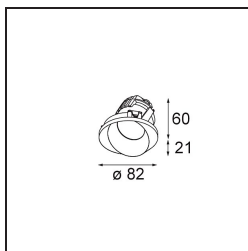

Date
Customer
Project
Type

Wink Asy Recessed 82 1x IP54 LED 2700K Spot DE Black Structure

Specifications

Material	14201032
Tipo de fuente de luz	LED
Tipo de LED	BRIDGELUX V8G8
Tecnología LED	COB LED
CRI	Min. 90
Temperatura del color	2700K
Vida Útil	L90B10 @50.000 horas
Lámpara Incluida	Sí
Número de fuentes de luz	1
Código de flujo CIE	85 99 100 100 83
Binning (SDCM)	2
Dirección de la luz	Directo
Óptica	Reflector
Voltaje de entrada	Driver de corriente constante requerido
Clasificación eléctrica	III
Clasificación del IP	54
Clasificación de hilo incandescente (°C)	960
Interior/Exterior	Interior
Aplicación	Techo
Montaje	Empotrado
Tamaño de corte (mm)	ø98
Profundidad de montaje (mm)	100,0
Ajustabilidad	H 355°
Distancia al objeto iluminado (m)	0,1
Color principal & Acabado principal	Negro, Estructura
Peso bruto (g)	288,0
Corriente de accionamiento (mA)	350 500
Min. forward voltage (Vf)	13,2 13,7
Max. forward voltage (Vf)	15,0 15,4
Connected load (W)	5,0 7,2
Flujo luminoso por lámpara (lm)	457 614
Eficacia (lm/W)	91 85
Índice de deslumbramiento	21 22

Remark

- This is not a complete product. Recessed Ring or Wink Flange required.

TM30 & CRI diagram

Light distribution & beam diagram

Diagrams

Accesorios Instalación

- **14203009** Ring Recessed 82 Wink White Structure
- **14203032** Ring Recessed 82 Wink 1x Black Structure