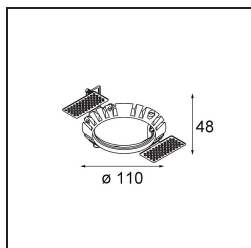

Date
Customer
Project
Type

Wink Asy Recessed 82 1x IP54 LED 2700K Spot DE Black Structure

Specifications

Material	14201032
Tipo de fuente de luz	LED
Tipo de LED	BRIDGELUX V8G8
Tecnología LED	COB LED
CRI	Min. 90
Temperatura del color	2700K
Vida Útil	L90B10 @50.000 horas
Lámpara Incluida	Sí
Número de fuentes de luz	1
Código de flujo CIE	85 99 100 100 83
Binning (SDCM)	2
Dirección de la luz	Directo
Óptica	Reflector
Voltaje de entrada	Driver de corriente constante requerido
Clasificación eléctrica	III
Clasificación del IP	54
Clasificación de hilo incandescente (°C)	960
Interior/Exterior	Interior
Aplicación	Techo
Montaje	Empotrado
Tamaño de corte (mm)	ø98
Profundidad de montaje (mm)	100,0
Ajustabilidad	H 355°
Distancia al objeto iluminado (m)	0,1
Color principal & Acabado principal	Negro, Estructura
Peso bruto (g)	288,0
Corriente de accionamiento (mA)	350 500
Min. forward voltage (Vf)	13,2 13,7
Max. forward voltage (Vf)	15,0 15,4
Connected load (W)	5,0 7,2
Flujo luminoso por lámpara (lm)	457 614
Eficacia (lm/W)	91 85
Índice de deslumbramiento	21 22

Remark

- This is not a complete product. Recessed Ring or Wink Flange required.

TM30 & CRI diagram

Light distribution & beam diagram

Diagrams

Accesorios Instalación

- **14203009** Ring Recessed 82 Wink White Structure
- **14203032** Ring Recessed 82 Wink 1x Black Structure

- **14203030** Ring Recessed Trimless 110 1x

■ Choose a required accessory