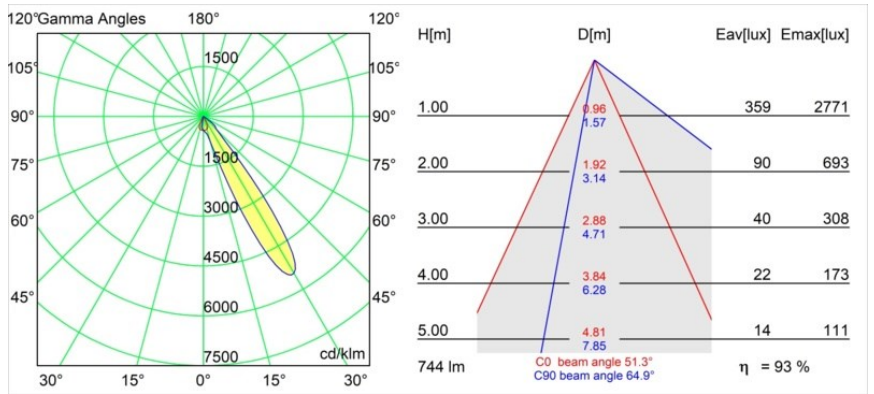

Lichtspreading & Stralingsdiagram