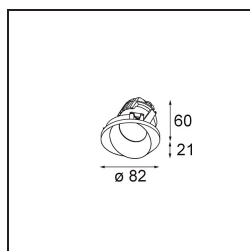

Datum
Klant
Project
Soort

Wink Asy Recessed 82 1x IP54 LED 2700K Spot DE White Structure

Specificaties

Materiaal	14201009
Type Lichtbron	LED
LED type	BRIDGELUX V8G8
LED technologie	Led-COB
CRI	Min. 90
Kleurtemperatuur	2700K
Levensduur	L90B10 bij 50.000 Uur
Lamp inbegrepen	Ja
Aantal Lichtbronnen	1
CIE-fluxcode	80 97 99 100 94
Binning (SDCM)	2
Lichtrichting	Omlaag
Optisch	Reflector
Ingangsspanning	Aandrijving Gelijkstroom Vereist
Elektriciteitsklasse	III
IP-klasse	54
Gloeidraadtest (°C)	960
Binnen/Buiten	Binnen
Toepassing	Plafond
Montage	Inbouw
Inbouwopening (mm)	ø98
Montagediepte (mm)	100,0
Verstelbaarheid	H 355°
Afstand tot Verlicht Voorwerp (m)	0,1
Primaire Kleur & Primaire Afwerking	Wit, Structuur
Brutogewicht (g)	288,0
Stroom driver (mA)	350 500
Min. forward voltage (Vf)	13,2 13,7
Max. forward voltage (Vf)	15,0 15,4
Connected load (W)	5,0 7,2
Lumenoutput per lampunit (lm)	519 697
Efficiëntie (lm/W)	104 97
UGR	22 23
Opmerking	• Dit is geen compleet product. Inbouwring of Wink flens vereist.

TM30 & CRI Diagrammen

Lichtspreading & Stralingsdiagram

Installatie Accessoires

- 14203009 Ring Recessed 82 Wink White Structure
- 14203032 Ring Recessed 82 Wink 1x Black Structure

- 14203030 Ring Recessed Trimless 110 1x
- Kies een vereist accessoire