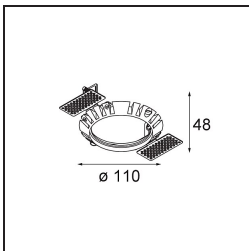

Datum
Klant
Project
Soort

Wink Asy Recessed 82 1x IP54 LED 2700K Spot DE White Structure

Specificaties

Materiaal	14201009
Type Lichtbron	LED
LED type	BRIDGELUX V8G8
LED technologie	Led-COB
CRI	Min. 90
Kleurtemperatuur	2700K
Levensduur	L90B10 bij 50.000 Uur
Lamp inbegrepen	Ja
Aantal Lichtbronnen	1
CIE-fluxcode	80 97 99 100 94
Binning (SDCM)	2
Lichtrichting	Omlaag
Optisch	Reflector
Ingangsspanning	Aandrijving Gelijkstroom Vereist
Elektriciteitsklasse	III
IP-klasse	54
Gloeidraadtest (°C)	960
Binnen/Buiten	Binnen
Toepassing	Plafond
Montage	Inbouw
Inbouwopening (mm)	ø98
Montagediepte (mm)	100,0
Verstelbaarheid	H 355°
Afstand tot Verlicht Voorwerp (m)	0,1
Primaire Kleur & Primaire Afwerking	Wit, Structuur
Brutogewicht (g)	288,0
Stroom driver (mA)	350 500
Min. forward voltage (Vf)	13,2 13,7
Max. forward voltage (Vf)	15,0 15,4
Connected load (W)	5,0 7,2
Lumenoutput per lampunit (lm)	519 697
Efficiëntie (lm/W)	104 97
UGR	22 23
Opmerking	• Dit is geen compleet product. Inbouwring of Wink flens vereist.

TM30 & CRI Diagrammen

Lichtspreading & Stralingsdiagram

Installatie Accessoires

- 14203009 Ring Recessed 82 Wink White Structure
- 14203032 Ring Recessed 82 Wink 1x Black Structure

- 14203030 Ring Recessed Trimless 110 1x
- Kies een vereist accessoire