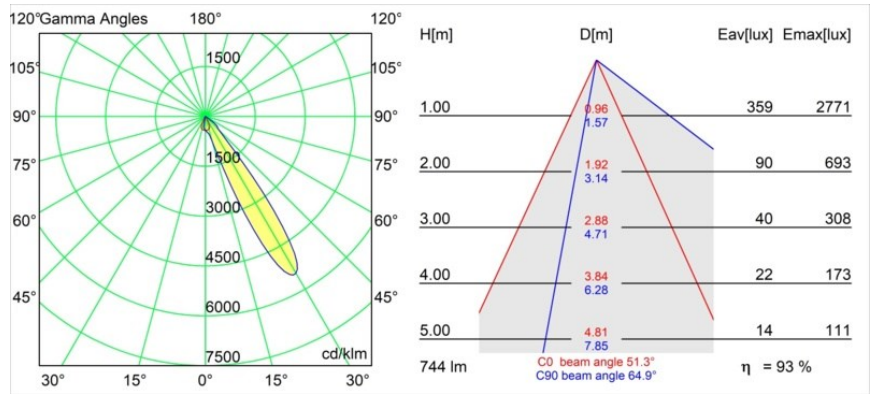

Lichtspreiding & Stralingsdiagram