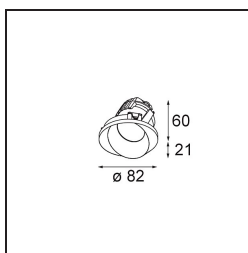

Datum
Klant
Project
Soort

Wink Asy Recessed 82 1x IP54 LED 2700K Spot DE White Structure

Wink mag dan wel subtiel verscholen zitten, toch valt hij op door zijn technisch vernuft. En zijn gevoel voor humor. Zoals zijn naam laat vermoeden, knipoogt Wink maar al te graag naar jou. Het gestroomlijnde ontwerp, dat elegantie koppelt aan hoogwaardige afwerking, resulteert in een armatuur die half verborgen is in het plafond en er half uit steekt. Wink 82 past ook met Wink flens, een lage ring rond de spot.

Specificaties

Materiaal	14201009
Type Lichtbron	LED
LED type	BRIDGELUX V8G8
LED technologie	Led-COB
CRI	Min. 90
Kleurtemperatuur	2700K
Levensduur	L90B10 bij 50.000 Uur
Lamp inbegrepen	Ja
Aantal Lichtbronnen	1
CIE-fluxcode	80 97 99 100 94
Binning (SDCM)	2
Lichtrichting	Omlaag
Optisch	Reflector
Ingangsspanning	Aandrijving Gelijktroom Vereist
Elektriciteitsklasse	III
IP-klasse	54
Gloeidraadtest (°C)	960
Binnen/Buiten	Binnen
Toepassing	Plafond
Montage	Inbouw
Inbouwopening (mm)	ø98
Montagediepte (mm)	100,0
Verstelbaarheid	H 355°
Afstand tot Verlicht Voorwerp (m)	0,1
Primaire Kleur & Primaire Afwerking	Wit, Structuur
Brutogewicht (g)	288,0
Stroom driver (mA)	350 500
Min. forward voltage (Vf)	13,2 13,7
Max. forward voltage (Vf)	15,0 15,4
Connected load (W)	5,0 7,2
Lumenoutput per lampunit (lm)	519 697
Efficiëntie (lm/W)	104 97
UGR	22 23
Opmerking	<ul style="list-style-type: none"> • Dit is geen compleet product. Inbouwring of Wink flens vereist.