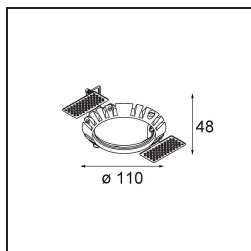

Specificaties

Materiaal	14201009
Type Lichtbron	LED
LED type	BRIDGELUX V8G8
LED technologie	Led-COB
CRI	Min. 90
Kleurtemperatuur	2700K
Levensduur	L90B10 bij 50.000 Uur
Lamp inbegrepen	Ja
Aantal Lichtbronnen	1
CIE-fluxcode	80 97 99 100 94
Binning (SDCM)	2
Lichtrichting	Omlaag
Optisch	Reflector
Ingangsspanning	Aandrijving Gelijktroom Vereist
Elektriciteitsklasse	III
IP-klasse	54
Gloeidraadtest (°C)	960
Binnen/Buiten	Binnen
Toepassing	Plafond
Montage	Inbouw
Inbouwopening (mm)	ø98
Montagediepte (mm)	100,0
Verstelbaarheid	H 355°
Afstand tot Verlicht Voorwerp (m)	0,1
Primaire Kleur & Primaire Afwerking	Wit, Structuur
Brutogewicht (g)	288,0
Stroom driver (mA)	350 500
Min. forward voltage (Vf)	13,2 13,7
Max. forward voltage (Vf)	15,0 15,4
Connected load (W)	5,0 7,2
Lumenoutput per lampunit (lm)	519 697
Efficiëntie (lm/W)	104 97
UGR	22 23
Opmerking	<ul style="list-style-type: none"> • Dit is geen compleet product. Inbouwring of Wink flens vereist.

TM30 & CRI Diagrammen

Lichtspreiding & Stralingsdiagram

Installatie Accessoires

- **14203009** Ring Recessed 82 Wink White Structure
- **14203032** Ring Recessed 82 Wink 1x Black Structure

- **14203030** Ring Recessed Trimless 110 1x