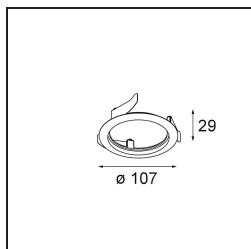

Specificaties

Materiaal	14201009
Type Lichtbron	LED
LED type	BRIDGELUX V8G8
LED technologie	Led-COB
CRI	Min. 90
Kleurtemperatuur	2700K
Levensduur	L90B10 bij 50.000 Uur
Lamp inbegrepen	Ja
Aantal Lichtbronnen	1
CIE-fluxcode	80 97 99 100 94
Binning (SDCM)	2
Lichtrichting	Omlaag
Optisch	Reflector
Ingangsspanning	Aandrijving Gelijktroom Vereist
Elektriciteitsklasse	III
IP-klasse	54
Gloeidraadtest (°C)	960
Binnen/Buiten	Binnen
Toepassing	Plafond
Montage	Inbouw
Inbouwopening (mm)	ø98
Montagediepte (mm)	100,0
Verstelbaarheid	H 355°
Afstand tot Verlicht Voorwerp (m)	0,1
Primaire Kleur & Primaire Afwerking	Wit, Structuur
Brutogewicht (g)	288,0
Stroom driver (mA)	350 500
Min. forward voltage (Vf)	13,2 13,7
Max. forward voltage (Vf)	15,0 15,4
Connected load (W)	5,0 7,2
Lumenoutput per lampunit (lm)	519 697
Efficiëntie (lm/W)	104 97
UGR	22 23
Opmerking	<ul style="list-style-type: none"> • Dit is geen compleet product. Inbouwring of Wink flens vereist.

TM30 & CRI Diagrammen

Lichtspreiding & Stralingsdiagram

Installatie Accessoires

- **14203009** Ring Recessed 82 Wink White Structure
- **14203032** Ring Recessed 82 Wink 1x Black Structure

- **14203030** Ring Recessed Trimless 110 1x