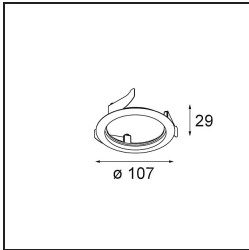

Datum
Klant
Project
Soort

Wink Asy Recessed 82 1x IP54 LED 2700K Spot DE White Structure

Specificaties

Materiaal	14201009
Type Lichtbron	LED
LED type	BRIDGELUX V8G8
LED technologie	Led-COB
CRI	Min. 90
Kleurtemperatuur	2700K
Levensduur	L90B10 bij 50.000 Uur
Lamp inbegrepen	Ja
Aantal Lichtbronnen	1
CIE-fluxcode	80 97 99 100 94
Binning (SDCM)	2
Lichtrichting	Omlaag
Optisch	Reflector
Ingangsspanning	Aandrijving Gelijkstroom Vereist
Elektriciteitsklasse	III
IP-klasse	54
Gloeidraadtest (°C)	960
Binnen/Buiten	Binnen
Toepassing	Plafond
Montage	Inbouw
Inbouwopening (mm)	ø98
Montagediepte (mm)	100,0
Verstelbaarheid	H 355°
Afstand tot Verlicht Voorwerp (m)	0,1
Primaire Kleur & Primaire Afwerking	Wit, Structuur
Brutogewicht (g)	288,0
Stroom driver (mA)	350 500
Min. forward voltage (Vf)	13,2 13,7
Max. forward voltage (Vf)	15,0 15,4
Connected load (W)	5,0 7,2
Lumenoutput per lampunit (lm)	519 697
Efficiëntie (lm/W)	104 97
UGR	22 23
Opmerking	• Dit is geen compleet product. Inbouwring of Wink flens vereist.

Wink mag dan wel subtiel verscholen zitten, toch valt hij op door zijn technisch vernuft. En zijn gevoel voor humor. Zoals zijn naam laat vermoeden, knipoogt Wink maar al te graag naar jou. Het gestroomlijnde ontwerp, dat elegantie koppelt aan hoogwaardige afwerking, resulteert in een armatuur die half verborgen is in het plafond en er half uit steekt. Wink 82 past ook met Wink flens, een lage ring rond de spot.

TM30 & CRI Diagrammen

Lichtspreading & Stralingsdiagram

Installatie Accessoires

- 14203009 Ring Recessed 82 Wink White Structure
- 14203032 Ring Recessed 82 Wink 1x Black Structure

- 14203030 Ring Recessed Trimless 110 1x
- Kies een vereist accessoire