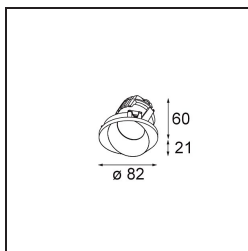

### Specifications

Materiale	14201009
Tipo di Sorgente	LED
Tipologia LED	BRIDGELUX V8G8
Tecnologie LED	COB
CRI	Min. 90
Temperatura di colore della luce	2700K
Vita utile	L90B10 @50.000 ore
Lampadina inclusa	Sì
Numero di fonte luminosa	1
Codice di flusso CIE	80 97 99 100 94
Binning (SDCM)	2
Direzione della luce	Diretta
Ottiche	Riflettore
Volt in ingresso	Necessario driver a corrente costante
Classificazione elettrica	III
Grado IP	54
Test filo a caldo (°C)	960
Interno/Esterno	Interno
Applicazione	Soffitto
Montaggio	Incassato
Foro d'incasso (mm)	ø98
Profondità di montaggio (mm)	100,0
Orientabilità	H 355°
Distanza dall'oggetto illuminato (m)	0,1
Colore primario & Finitura primaria	Bianco, Strutturata
Peso lordo (g)	288,0
Corrente di azionamento (mA)	350      500
Min. forward voltage (Vf)	13,2      13,7
Max. forward voltage (Vf)	15,0      15,4
Connected load (W)	5,0      7,2
Flusso luminoso per lampade (lm)	519      697
Efficienza (lm/W)	104      97
Livello abbagliamento	22      23