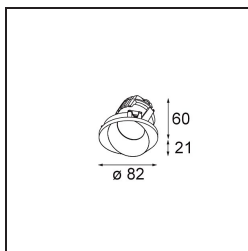

Specifications

| | |
|--------------------------------------|---------------------------------------|
| Materiale | 14201009 |
| Tipo di Sorgente | LED |
| Tipologia LED | BRIDGELUX V8G8 |
| Tecnologie LED | COB |
| CRI | Min. 90 |
| Temperatura di colore della luce | 2700K |
| Vita utile | L90B10 @50.000 ore |
| Lampadina inclusa | Sì |
| Numero di fonte luminosa | 1 |
| Codice di flusso CIE | 80 97 99 100 94 |
| Binning (SDCM) | 2 |
| Direzione della luce | Diretta |
| Ottiche | Riflettore |
| Volt in ingresso | Necessario driver a corrente costante |
| Classificazione elettrica | III |
| Grado IP | 54 |
| Test filo a caldo (°C) | 960 |
| Interno/Esterno | Interno |
| Applicazione | Soffitto |
| Montaggio | Incassato |
| Foro d'incasso (mm) | ø98 |
| Profondità di montaggio (mm) | 100,0 |
| Orientabilità | H 355° |
| Distanza dall'oggetto illuminato (m) | 0,1 |
| Colore primario & Finitura primaria | Bianco, Strutturata |
| Peso lordo (g) | 288,0 |
| Corrente di azionamento (mA) | 350 500 |
| Min. forward voltage (Vf) | 13,2 13,7 |
| Max. forward voltage (Vf) | 15,0 15,4 |
| Connected load (W) | 5,0 7,2 |
| Flusso luminoso per lampade (lm) | 519 697 |
| Efficienza (lm/W) | 104 97 |
| Livello abbagliamento | 22 23 |

Remark

- This is not a complete product. Recessed Ring or Wink Flange required.
-

TM30 & CRI diagram

Light distribution & beam diagram

Accessori Installazione

- **14203009** Ring Recessed 82 Wink White Structure
- **14203032** Ring Recessed 82 Wink 1x Black Structure