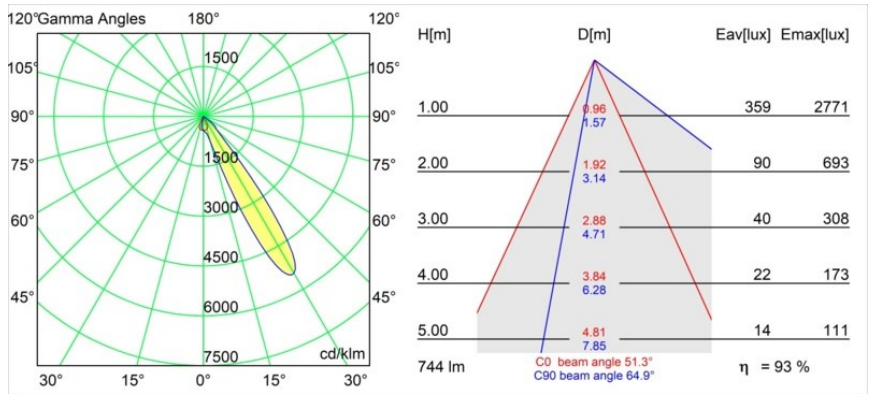

Light distribution & beam diagram