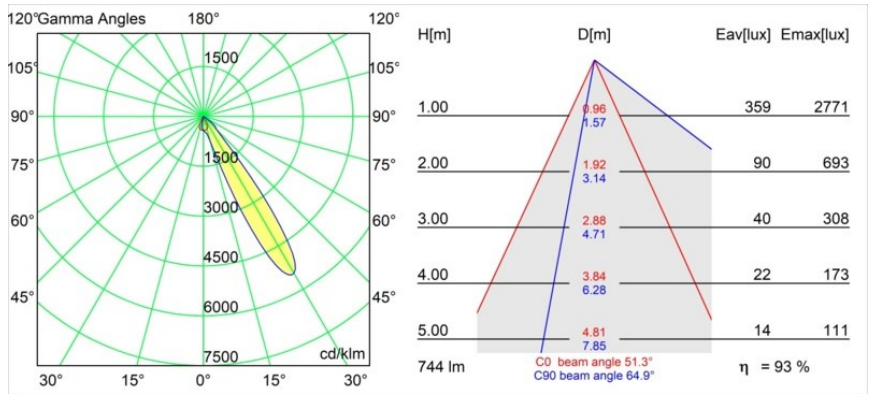

### Specifications

Material	14201009
Tipo de fuente de luz	LED
Tipo de LED	BRIDGELUX V8G8
Tecnología LED	COB LED
CRI	Min. 90
Temperatura del color	2700K
Vida Útil	L90B10 @50.000 horas
Lámpara Incluida	Sí
Número de fuentes de luz	1
Código de flujo CIE	80 97 99 100 94
Binning (SDCM)	2
Dirección de la luz	Directo
Óptica	Reflector
Voltaje de entrada	Driver de corriente constante requerido
Clasificación eléctrica	III
Clasificación del IP	54
Clasificación de hilo incandescente (°C)	960
Interio/Exterior	Interior
Aplicación	Techo
Montaje	Empotrado
Tamaño de corte (mm)	ø98
Profundidad de montaje (mm)	100,0
Ajustabilidad	H 355°
Distancia al objeto iluminado (m)	0,1
Color principal & Acabado principal	Blanco, Estructura
Peso bruto (g)	288,0
Corriente de accionamiento (mA)	350      500
Min. forward voltage (Vf)	13,2      13,7
Max. forward voltage (Vf)	15,0      15,4
Connected load (W)	5,0      7,2
Flujo luminoso por lámpara (lm)	519      697
Eficacia (lm/W)	104      97
Índice de deslumbramiento	22      23

---

Remark

- This is not a complete product. Recessed Ring or Wink Flange required.

**TM30 & CRI diagram**

**Light distribution & beam diagram**

Diagrams

**Accesorios Instalación**

- **14203009** Ring Recessed 82 Wink White Structure
- **14203032** Ring Recessed 82 Wink 1x Black Structure