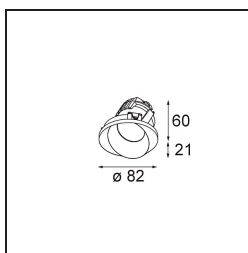

### Specifications

Material	14201009
Tipo de fuente de luz	LED
Tipo de LED	BRIDGELUX V8G8
Tecnología LED	COB LED
CRI	Min. 90
Temperatura del color	2700K
Vida Útil	L90B10 @50.000 horas
Lámpara Incluida	Sí
Número de fuentes de luz	1
Código de flujo CIE	80 97 99 100 94
Binning (SDCM)	2
Dirección de la luz	Directo
Óptica	Reflector
Voltaje de entrada	Driver de corriente constante requerido
Clasificación eléctrica	III
Clasificación del IP	54
Clasificación de hilo incandescente (°C)	960
Interio/Exterior	Interior
Aplicación	Techo
Montaje	Empotrado
Tamaño de corte (mm)	ø98
Profundidad de montaje (mm)	100,0
Ajustabilidad	H 355°
Distancia al objeto iluminado (m)	0,1
Color principal & Acabado principal	Blanco, Estructura
Peso bruto (g)	288,0
Corriente de accionamiento (mA)	350      500
Min. forward voltage (Vf)	13,2      13,7
Max. forward voltage (Vf)	15,0      15,4
Connected load (W)	5,0      7,2
Flujo luminoso por lámpara (lm)	519      697
Eficacia (lm/W)	104      97
Índice de deslumbramiento	22      23