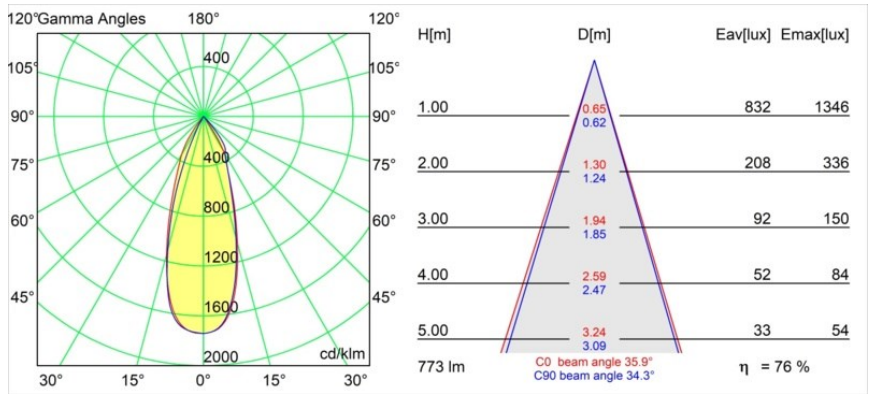

Lichtspreiding & Stralingsdiagram