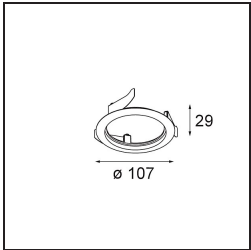

Datum
Kunde
Projekt
Art

*Wink Recessed 82 1x IP54 LED 3000K Flood DE Black Structure*

**Spezifikationen**

Material	14200532
Typ der Lichtquelle	LED
LED Typ	BRIDGELUX V8G8
LED-Technologie	COB-LED
CRI	Min. 90
Farbtemperatur	3000K
Lebensdauer	L90B10 bei 50.000 Stunden
Leuchtmittel enthalten	Ja
Anzahl Lichtquellen	1
CIE-Fluxcode	98 100 100 100 76
Binning (SDCM)	2
Lichtrichtung	Abwärts
Optik	Reflektor
Gemessene Abstrahlwinkel (°)	35,9
Eingangsspannung	Konstantstrom-Treiber erforderlich
Schutzklasse	III
Schutzart	54
Glühdrahtprüfung (°C)	960
Innen/Außen	Innen
Anwendung	Decke
Montage	Einbau
Ausschnittgröße (mm)	ø98
Einbautiefe (mm)	100,0
Verstellbarkeit	H 355°
Abstand zum beleuchteten Objekt (m)	0,1
Primärfarbe & Primäres Finish	Schwarz, Strukturiert
Bruttogewicht (g)	255,0
Antriebsstrom (mA)	350      500
Min. forward voltage (Vf)	13,2      13,7
Max. forward voltage (Vf)	15,0      15,4
Connected load (W)	5,0      7,2
Lichtstrom pro Lampe (lm)	439      589
Effizienz (lm/W)	88      82
UGR	18      19

Spezifikationen

---

Bemerkung

- Dies ist kein vollständiges Produkt. Einbauring oder Wink Flange erforderlich.

**TM30 & CRI Diagramm**

**Lichtverteilung und Lichtverteilungskurve**

Diagramm

**Montagezubehör**

- **14203009** Ring Recessed 82 Wink White Structure
- **14203032** Ring Recessed 82 Wink 1x Black Structure

- **14203030** Ring Recessed Trimless 110 1x
- Wählen Sie das benötigte Zubehör