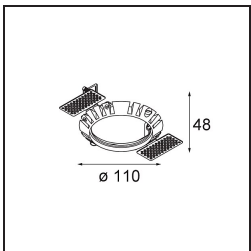

Datum
Kunde
Projekt
Art

*Wink Recessed 82 1x IP54 LED 3000K Flood DE Black Structure*

**Spezifikationen**

Material	14200532
Typ der Lichtquelle	LED
LED Typ	BRIDGELUX V8G8
LED-Technologie	COB-LED
CRI	Min. 90
Farbtemperatur	3000K
Lebensdauer	L90B10 bei 50.000 Stunden
Leuchtmittel enthalten	Ja
Anzahl Lichtquellen	1
CIE-Fluxcode	98 100 100 100 76
Binning (SDCM)	2
Lichtrichtung	Abwärts
Optik	Reflektor
Gemessene Abstrahlwinkel (°)	35,9
Eingangsspannung	Konstantstrom-Treiber erforderlich
Schutzklasse	III
Schutzart	54
Glühdrahtprüfung (°C)	960
Innen/Außen	Innen
Anwendung	Decke
Montage	Einbau
Ausschnittgröße (mm)	ø98
Einbautiefe (mm)	100,0
Verstellbarkeit	H 355°
Abstand zum beleuchteten Objekt (m)	0,1
Primärfarbe & Primäres Finish	Schwarz, Strukturiert
Bruttogewicht (g)	255,0
Antriebsstrom (mA)	350      500
Min. forward voltage (Vf)	13,2      13,7
Max. forward voltage (Vf)	15,0      15,4
Connected load (W)	5,0      7,2
Lichtstrom pro Lampe (lm)	439      589
Effizienz (lm/W)	88      82
UGR	18      19

Spezifikationen

---

Bemerkung

- Dies ist kein vollständiges Produkt. Einbauring oder Wink Flange erforderlich.

**TM30 & CRI Diagramm**

**Lichtverteilung und Lichtverteilungskurve**

Diagramm

**Montagezubehör**

- **14203009** Ring Recessed 82 Wink White Structure
- **14203032** Ring Recessed 82 Wink 1x Black Structure

- **14203030** Ring Recessed Trimless 110 1x
- Wählen Sie das benötigte Zubehör