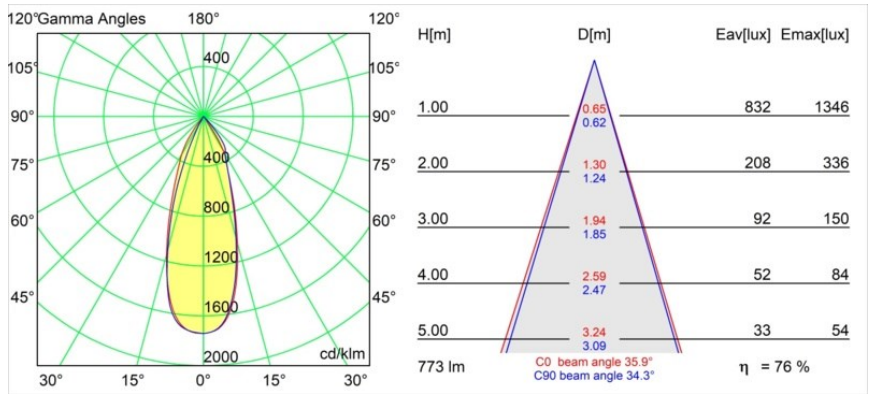

Spezifikationen

---

Bemerkung

- Dies ist kein vollständiges Produkt. Einbauring oder Wink Flange erforderlich.

**TM30 & CRI Diagramm**

**Lichtverteilung und Lichtverteilungskurve**

Diagramm

**Montagezubehör**