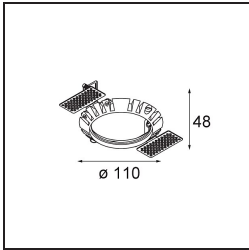

Datum
Klant
Project
Soort

Wink Recessed 82 1x IP54 LED 3000K Flood DE White Structure

Specificaties

Materiaal	14200509
Type Lichtbron	LED
LED type	BRIDGELUX V8G8
LED technologie	Led-COB
CRI	Min. 90
Kleurtemperatuur	3000K
Levensduur	L90B10 bij 50.000 Uur
Lamp inbegrepen	Ja
Aantal Lichtbronnen	1
CIE-fluxcode	90 96 99 100 89
Binning (SDCM)	2
Lichtrichting	Omlaag
Optisch	Reflector
Gemeten gradenbundel (°)	35,6
Ingangsspanning	Aandrijving Gelijkstroom Vereist
Elektriciteitsklasse	III
IP-klasse	54
Gloeidraadtest (°C)	960
Binnen/Buiten	Binnen
Toepassing	Plafond
Montage	Inbouw
Inbouwopening (mm)	ø98
Montagediepte (mm)	100,0
Verstelbaarheid	H 355°
Afstand tot Verlicht Voorwerp (m)	0,1
Primaire Kleur & Primaire Afwerking	Wit, Structuur
Brutogewicht (g)	255,0
Stroom driver (mA)	350 500
Min. forward voltage (Vf)	13,2 13,7
Max. forward voltage (Vf)	15,0 15,4
Connected load (W)	5,0 7,2
Lumenoutput per lampunit (lm)	512 688
Efficiëntie (lm/W)	102 96
UGR	22 23

Opmerking

- Dit is geen compleet product. Inbouwing of Wink flens vereist.

TM30 & CRI Diagrammen

Lichtspreiding & Stralingsdiagram

Installatie Accessoires

- 14203009 Ring Recessed 82 Wink White Structure
- 14203032 Ring Recessed 82 Wink 1x Black Structure

- 14203030 Ring Recessed Trimless 110 1x

Kies een vereist accessoire