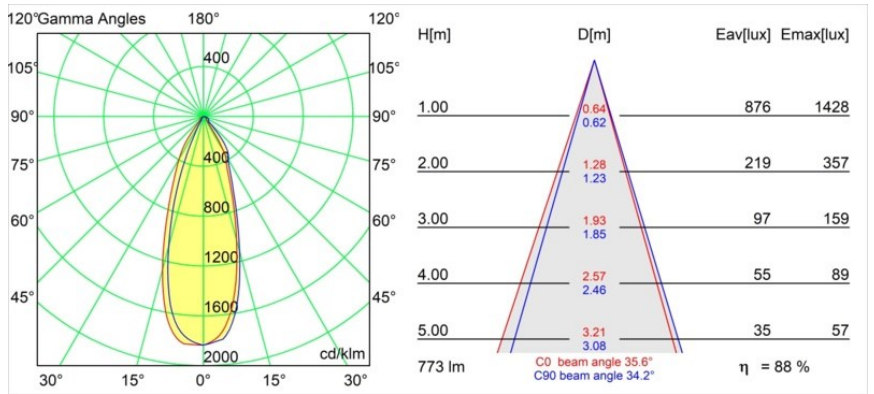

Lichtspreiding & Stralingsdiagram