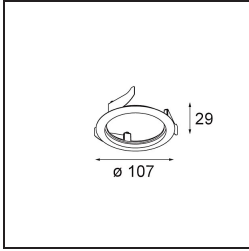

Datum
Klant
Project
Soort

Wink Recessed 82 1x IP54 LED 3000K Flood DE White Structure

Specificaties

Materiaal	14200509
Type Lichtbron	LED
LED type	BRIDGELUX V8G8
LED technologie	Led-COB
CRI	Min. 90
Kleurtemperatuur	3000K
Levensduur	L90B10 bij 50.000 Uur
Lamp inbegrepen	Ja
Aantal Lichtbronnen	1
CIE-fluxcode	90 96 99 100 89
Binning (SDCM)	2
Lichtrichting	Omlaag
Optisch	Reflector
Gemeten gradenbundel (°)	35,6
Ingangsspanning	Aandrijving Gelijkstroom Vereist
Elektriciteitsklasse	III
IP-klasse	54
Gloeidraadtest (°C)	960
Binnen/Buiten	Binnen
Toepassing	Plafond
Montage	Inbouw
Inbouwopening (mm)	ø98
Montagediepte (mm)	100,0
Verstelbaarheid	H 355°
Afstand tot Verlicht Voorwerp (m)	0,1
Primaire Kleur & Primaire Afwerking	Wit, Structuur
Brutogewicht (g)	255,0
Stroom driver (mA)	350 500
Min. forward voltage (Vf)	13,2 13,7
Max. forward voltage (Vf)	15,0 15,4
Connected load (W)	5,0 7,2
Lumenoutput per lampunit (lm)	512 688
Efficiëntie (lm/W)	102 96
UGR	22 23

Opmerking

- Dit is geen compleet product. Inbouwing of Wink flens vereist.

TM30 & CRI Diagrammen

Lichtspreiding & Stralingsdiagram

Installatie Accessoires

- 14203009 Ring Recessed 82 Wink White Structure
- 14203032 Ring Recessed 82 Wink 1x Black Structure