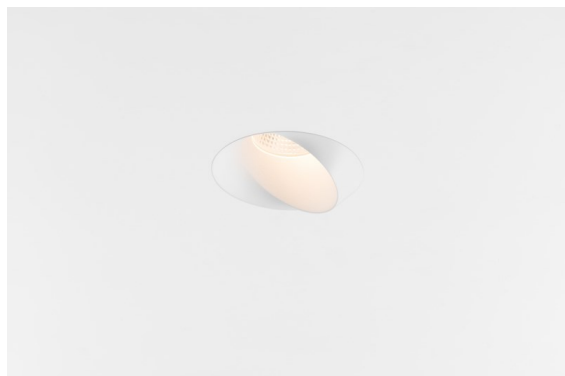

Datum
Klant
Project
Soort

Wink Recessed 82 1x IP54 LED 3000K Flood DE White Structure

Specificaties

Materiaal	14200509
Type Lichtbron	LED
LED type	BRIDGELUX V8G8
LED technologie	Led-COB
CRI	Min. 90
Kleurtemperatuur	3000K
Levensduur	L90B10 bij 50.000 Uur
Lamp inbegrepen	Ja
Aantal Lichtbronnen	1
CIE-fluxcode	90 96 99 100 89
Binning (SDCM)	2
Lichtrichting	Omlaag
Optisch	Reflector
Gemeten gradenbundel (°)	35,6
Ingangsspanning	Aandrijving Gelijkstroom Vereist
Elektriciteitsklasse	III
IP-klasse	54
Gloeidraadtest (°C)	960
Binnen/Buiten	Binnen
Toepassing	Plafond
Montage	Inbouw
Inbouwopening (mm)	ø98
Montagediepte (mm)	100,0
Verstelbaarheid	H 355°
Afstand tot Verlicht Voorwerp (m)	0,1
Primaire Kleur & Primaire Afwerking	Wit, Structuur
Brutogewicht (g)	255,0
Stroom driver (mA)	350 500
Min. forward voltage (Vf)	13,2 13,7
Max. forward voltage (Vf)	15,0 15,4
Connected load (W)	5,0 7,2
Lumenoutput per lampunit (lm)	512 688
Efficiëntie (lm/W)	102 96
UGR	22 23

Wink mag dan wel subtiel verscholen zitten, toch valt hij op door zijn technisch vernuft. En zijn gevoel voor humor. Zoals zijn naam laat vermoeden, knipoogt Wink maar al te graag naar jou. Het gestroomlijnde ontwerp, dat elegantie koppelt aan hoogwaardige afwerking, resulteert in een armatuur die half verborgen is in het plafond en er half uit steekt. Wink 82 past ook met Wink flens, een lage ring rond de spot.

Opmerking

- Dit is geen compleet product. Inbouwing of Wink flens vereist.

TM30 & CRI Diagrammen

Lichtspreiding & Stralingsdiagram

Installatie Accessoires

- 14203009 Ring Recessed 82 Wink White Structure
- 14203032 Ring Recessed 82 Wink 1x Black Structure