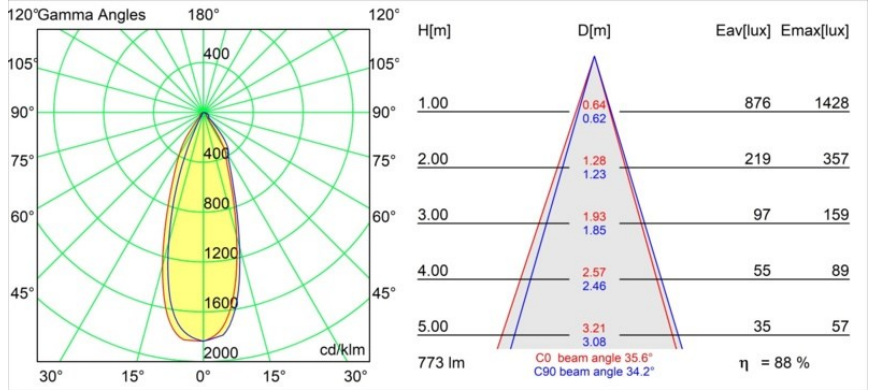

Lichtspreiding & Stralingsdiagram