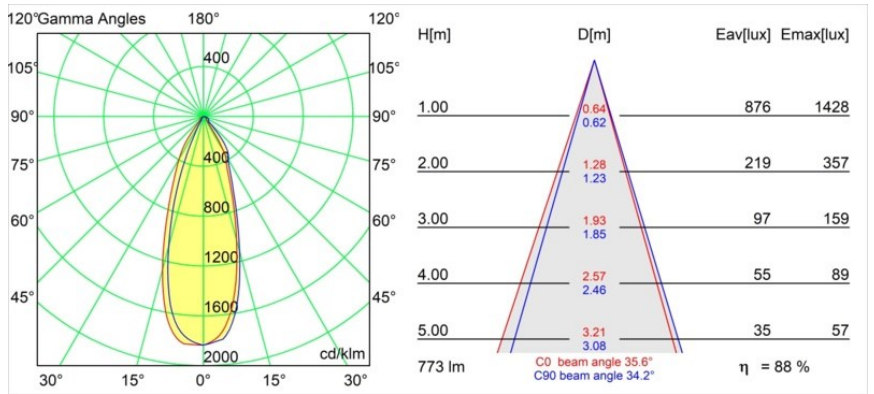

Light distribution & beam diagram