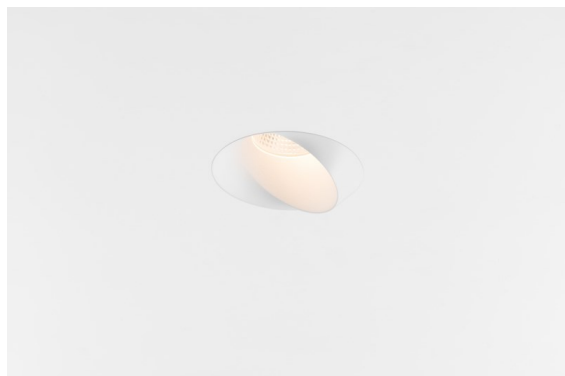

Date
Customer
Project
Type

Wink Recessed 82 1x IP54 LED 3000K Flood DE White Structure

Specifications

Material	14200509
Tipo de fuente de luz	LED
Tipo de LED	BRIDGELUX V8G8
Tecnología LED	COB LED
CRI	Min. 90
Temperatura del color	3000K
Vida Útil	L90B10 @50.000 horas
Lámpara Incluida	Sí
Número de fuentes de luz	1
Código de flujo CIE	90 96 99 100 89
Binning (SDCM)	2
Dirección de la luz	Directo
Óptica	Reflector
Ángulo de Apertura medido (°)	35,6
Voltaje de entrada	Driver de corriente constante requerido
Clasificación eléctrica	III
Clasificación del IP	54
Clasificación de hilo incandescente (°C)	960
Interio/Exterior	Interior
Aplicación	Techo
Montaje	Empotrado
Tamaño de corte (mm)	ø98
Profundidad de montaje (mm)	100,0
Ajustabilidad	H 355°
Distancia al objeto iluminado (m)	0,1
Color principal & Acabado principal	Blanco, Estructura
Peso bruto (g)	255,0
Corriente de accionamiento (mA)	350 500
Min. forward voltage (Vf)	13,2 13,7
Max. forward voltage (Vf)	15,0 15,4
Connected load (W)	5,0 7,2
Flujo luminoso por lámpara (lm)	512 688
Eficacia (lm/W)	102 96

Wink es una luminaria de diseño empotrado y sutil, pero su ingenuidad técnica es sorprendente. ¡Al igual que su sentido del humor! Como su nombre sugiere, le gusta atraer la atención con sus guiños. El diseño optimizado, que combina la elegancia con un acabado de alta calidad, da lugar a un accesorio que queda parcialmente oculto en el techo. Wink 82 también puede usar el reborde Wink, un aro de perfil bajo para instalación alrededor del foco.

Índice de deslumbramiento	22	23
Remark	• This is not a complete product. Recessed Ring or Wink Flange required.	

TM30 & CRI diagram

Light distribution & beam diagram

Diagrams

Accesorios Instalación

- **14203009** Ring Recessed 82 Wink White Structure
- **14203032** Ring Recessed 82 Wink 1x Black Structure