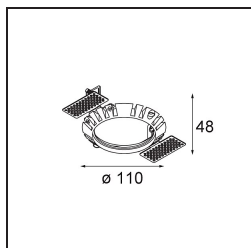

| |
|---------|
| Datum |
| Klant |
| Project |
| Soort |

Wink Recessed 82 1x IP54 LED 3000K Medium DE Black Structure

Specificaties

| | |
|-------------------------------------|----------------------------------|
| Materiaal | 14200432 |
| Type Lichtbron | LED |
| LED type | BRIDGELUX V8G8 |
| LED technologie | Led-COB |
| CRI | Min. 90 |
| Kleurtemperatuur | 3000K |
| Levensduur | L90B10 bij 50.000 Uur |
| Lamp inbegrepen | Ja |
| Aantal Lichtbronnen | 1 |
| CIE-fluxcode | 98 100 100 100 76 |
| Binning (SDCM) | 2 |
| Lichtrichting | Omlaag |
| Optisch | Reflector |
| Gemeten gradenbundel (°) | 23,1 |
| Ingangsspanning | Aandrijving Gelijkstroom Vereist |
| Elektriciteitsklasse | III |
| IP-klasse | 54 |
| Gloeidraadtest (°C) | 960 |
| Binnen/Buiten | Binnen |
| Toepassing | Plafond |
| Montage | Inbouw |
| Inbouwopening (mm) | ø98 |
| Montagediepte (mm) | 100,0 |
| Verstelbaarheid | H 355° |
| Afstand tot Verlicht Voorwerp (m) | 0,1 |
| Primaire Kleur & Primaire Afwerking | Zwart, Structuur |
| Brutogewicht (g) | 255,0 |
| Stroom driver (mA) | 350 500 |
| Min. forward voltage (Vf) | 13,2 13,7 |
| Max. forward voltage (Vf) | 15,0 15,4 |
| Connected load (W) | 5,0 7,2 |
| Lumenoutput per lampunit (lm) | 436 585 |
| Efficiëntie (lm/W) | 87 81 |
| UGR | 17 18 |

Opmerking

- Dit is geen compleet product. Inbouwing of Wink flens vereist.

TM30 & CRI Diagrammen

Lichtspreiding & Stralingsdiagram

Installatie Accessoires

- 14203009 Ring Recessed 82 Wink White Structure
- 14203032 Ring Recessed 82 Wink 1x Black Structure

- 14203030 Ring Recessed Trimless 110 1x

Kies een vereist accessoire