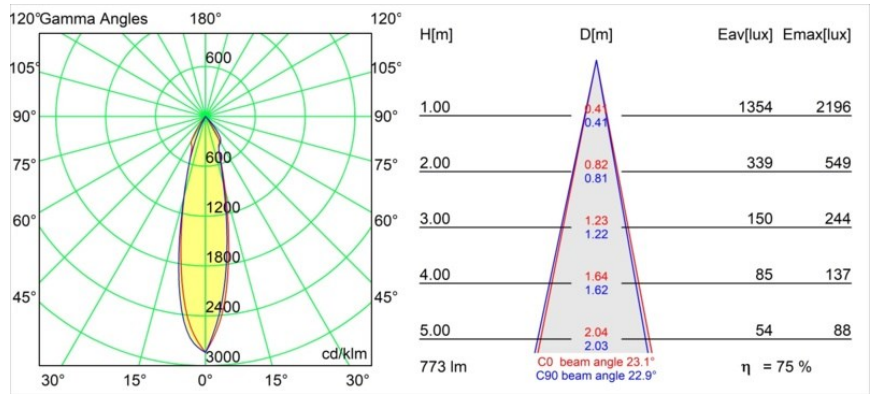

Lichtspreiding & Stralingsdiagram