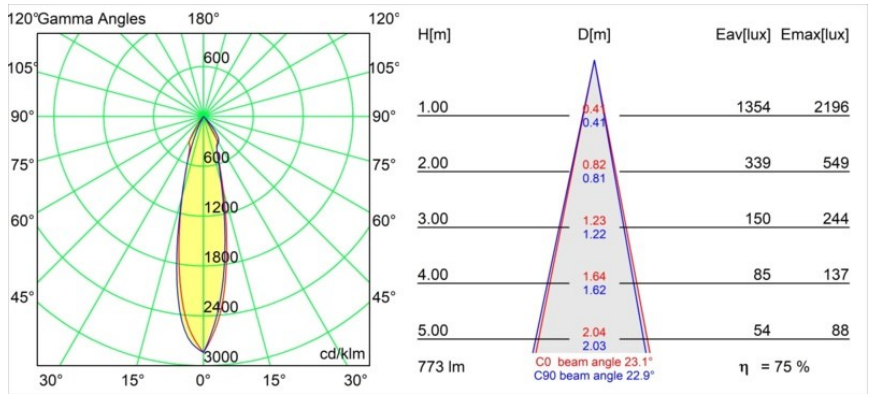

Lichtspreiding & Stralingsdiagram