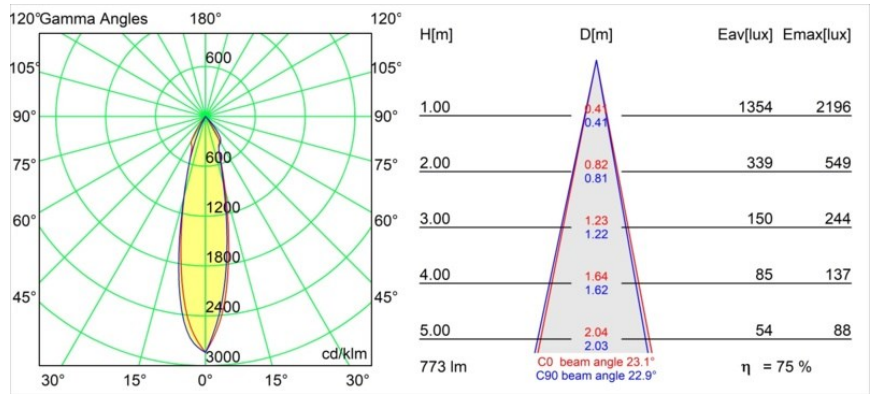

Light distribution & beam diagram