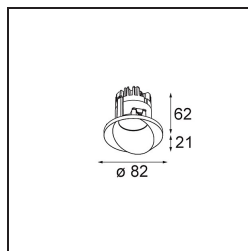

Specifications

Materiale	14200432
Tipo di Sorgente	LED
Tipologia LED	BRIDGELUX V8G8
Tecnologie LED	COB
CRI	Min. 90
Temperatura di colore della luce	3000K
Vita utile	L90B10 @50.000 ore
Lampadina inclusa	Sì
Numero di fonte luminosa	1
Codice di flusso CIE	98 100 100 100 76
Binning (SDCM)	2
Direzione della luce	Diretta
Ottiche	Riflettore
Fascio misurato (°)	23,1
Volt in ingresso	Necessario driver a corrente costante
Classificazione elettrica	III
Grado IP	54
Test filo a caldo (°C)	960
Interno/Esterno	Interno
Applicazione	Soffitto
Montaggio	Incassato
Foro d'incasso (mm)	ø98
Profondità di montaggio (mm)	100,0
Orientabilità	H 355°
Distanza dall'oggetto illuminato (m)	0,1
Colore primario & Finitura primaria	Nero, Strutturata
Peso lordo (g)	255,0
Corrente di azionamento (mA)	350 500
Min. forward voltage (Vf)	13,2 13,7
Max. forward voltage (Vf)	15,0 15,4
Connected load (W)	5,0 7,2
Flusso luminoso per lampade (lm)	436 585
Efficienza (lm/W)	87 81

Livello abbagliamento	17	18
Remark	• This is not a complete product. Recessed Ring or Wink Flange required.	

TM30 & CRI diagram

Light distribution & beam diagram

Accessori Installazione

- **14203009** Ring Recessed 82 Wink White Structure
- **14203032** Ring Recessed 82 Wink 1x Black Structure