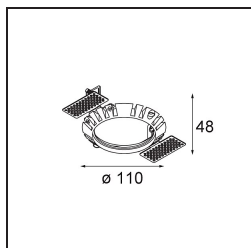

| |
|----------|
| Date |
| Customer |
| Project |
| Type |

Wink Recessed 82 1x IP54 LED 3000K Medium DE Black Structure

Specifications

| | |
|--|---|
| Material | 14200432 |
| Tipo de fuente de luz | LED |
| Tipo de LED | BRIDGELUX V8G8 |
| Tecnología LED | COB LED |
| CRI | Min. 90 |
| Temperatura del color | 3000K |
| Vida Útil | L90B10 @50.000 horas |
| Lámpara Incluida | Sí |
| Número de fuentes de luz | 1 |
| Código de flujo CIE | 98 100 100 100 76 |
| Binning (SDCM) | 2 |
| Dirección de la luz | Directo |
| Óptica | Reflector |
| Ángulo de Apertura medido (°) | 23,1 |
| Voltaje de entrada | Driver de corriente constante requerido |
| Clasificación eléctrica | III |
| Clasificación del IP | 54 |
| Clasificación de hilo incandescente (°C) | 960 |
| Interio/Exterior | Interior |
| Aplicación | Techo |
| Montaje | Empotrado |
| Tamaño de corte (mm) | ø98 |
| Profundidad de montaje (mm) | 100,0 |
| Ajustabilidad | H 355° |
| Distancia al objeto iluminado (m) | 0,1 |
| Color principal & Acabado principal | Negro, Estructura |
| Peso bruto (g) | 255,0 |
| Corriente de accionamiento (mA) | 350 500 |
| Min. forward voltage (Vf) | 13,2 13,7 |
| Max. forward voltage (Vf) | 15,0 15,4 |
| Connected load (W) | 5,0 7,2 |
| Flujo luminoso por lámpara (lm) | 436 585 |
| Eficacia (lm/W) | 87 81 |

TM30 & CRI diagram

Light distribution & beam diagram

Diagrams

Accesorios Instalación

- **14203009** Ring Recessed 82 Wink White Structure
- **14203032** Ring Recessed 82 Wink 1x Black Structure

- **14203030** Ring Recessed Trimless 110 1x