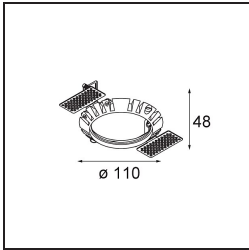

Date
Customer
Project
Type

Wink Recessed 82 1x IP54 LED 3000K Medium DE Black Structure

Specifications

Material	14200432
Tipo de fuente de luz	LED
Tipo de LED	BRIDGELUX V8G8
Tecnología LED	COB LED
CRI	Min. 90
Temperatura del color	3000K
Vida Útil	L90B10 @50.000 horas
Lámpara Incluida	Sí
Número de fuentes de luz	1
Código de flujo CIE	98 100 100 100 76
Binning (SDCM)	2
Dirección de la luz	Directo
Óptica	Reflector
Ángulo de Apertura medido (°)	23,1
Voltaje de entrada	Driver de corriente constante requerido
Clasificación eléctrica	III
Clasificación del IP	54
Clasificación de hilo incandescente (°C)	960
Interio/Exterior	Interior
Aplicación	Techo
Montaje	Empotrado
Tamaño de corte (mm)	ø98
Profundidad de montaje (mm)	100,0
Ajustabilidad	H 355°
Distancia al objeto iluminado (m)	0,1
Color principal & Acabado principal	Negro, Estructura
Peso bruto (g)	255,0
Corriente de accionamiento (mA)	350 500
Min. forward voltage (Vf)	13,2 13,7
Max. forward voltage (Vf)	15,0 15,4
Connected load (W)	5,0 7,2
Flujo luminoso por lámpara (lm)	436 585
Eficacia (lm/W)	87 81

Índice de deslumbramiento	17	18
Remark	• This is not a complete product. Recessed Ring or Wink Flange required.	

TM30 & CRI diagram

Light distribution & beam diagram

Accesorios Instalación

- **14203009** Ring Recessed 82 Wink White Structure
- **14203032** Ring Recessed 82 Wink 1x Black Structure

- **14203030** Ring Recessed Trimless 110 1x
- Choose a required accessory