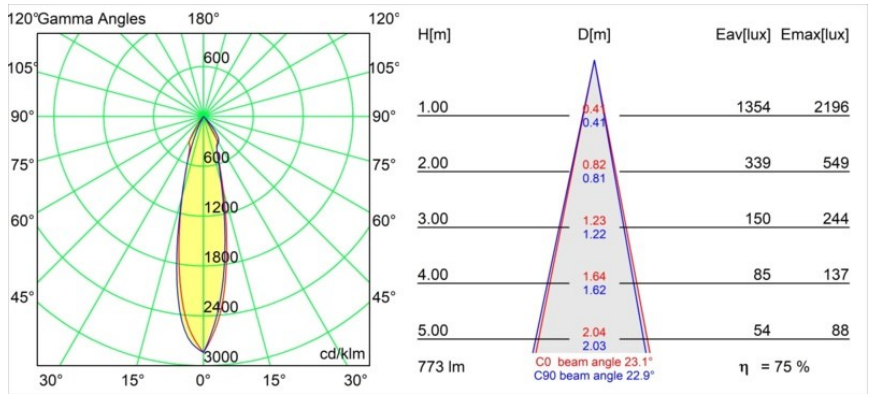

Light distribution & beam diagram