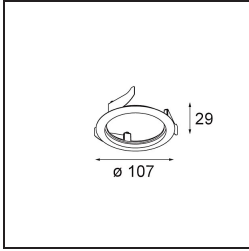

Date
Customer
Project
Type

Wink Recessed 82 1x IP54 LED 3000K Medium DE Black Structure

Specifications

Material	14200432
Tipo de fuente de luz	LED
Tipo de LED	BRIDGELUX V8G8
Tecnología LED	COB LED
CRI	Min. 90
Temperatura del color	3000K
Vida Útil	L90B10 @50.000 horas
Lámpara Incluida	Sí
Número de fuentes de luz	1
Código de flujo CIE	98 100 100 100 76
Binning (SDCM)	2
Dirección de la luz	Directo
Óptica	Reflector
Ángulo de Apertura medido (°)	23,1
Voltaje de entrada	Driver de corriente constante requerido
Clasificación eléctrica	III
Clasificación del IP	54
Clasificación de hilo incandescente (°C)	960
Interio/Exterior	Interior
Aplicación	Techo
Montaje	Empotrado
Tamaño de corte (mm)	ø98
Profundidad de montaje (mm)	100,0
Ajustabilidad	H 355°
Distancia al objeto iluminado (m)	0,1
Color principal & Acabado principal	Negro, Estructura
Peso bruto (g)	255,0
Corriente de accionamiento (mA)	350 500
Min. forward voltage (Vf)	13,2 13,7
Max. forward voltage (Vf)	15,0 15,4
Connected load (W)	5,0 7,2
Flujo luminoso por lámpara (lm)	436 585
Eficacia (lm/W)	87 81

Índice de deslumbramiento	17	18
Remark	• This is not a complete product. Recessed Ring or Wink Flange required.	

TM30 & CRI diagram

Light distribution & beam diagram

Accesorios Instalación

- **14203009** Ring Recessed 82 Wink White Structure
- **14203032** Ring Recessed 82 Wink 1x Black Structure

- **14203030** Ring Recessed Trimless 110 1x
- Choose a required accessory