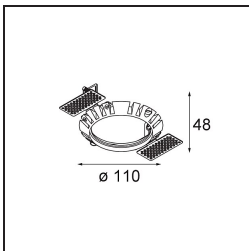

Datum
Kunde
Projekt
Art

*Wink Recessed 82 1x IP54 LED 3000K Medium DE Black Structure*

**Spezifikationen**

Material	14200432
Typ der Lichtquelle	LED
LED Typ	BRIDGELUX V8G8
LED-Technologie	COB-LED
CRI	Min. 90
Farbtemperatur	3000K
Lebensdauer	L90B10 bei 50.000 Stunden
Leuchtmittel enthalten	Ja
Anzahl Lichtquellen	1
CIE-Fluxcode	98 100 100 100 76
Binning (SDCM)	2
Lichtrichtung	Abwärts
Optik	Reflektor
Gemessene Abstrahlwinkel (°)	23,1
Eingangsspannung	Konstantstrom-Treiber erforderlich
Schutzklasse	III
Schutzart	54
Glühdrahtprüfung (°C)	960
Innen/Außen	Innen
Anwendung	Decke
Montage	Einbau
Ausschnittgröße (mm)	ø98
Einbautiefe (mm)	100,0
Verstellbarkeit	H 355°
Abstand zum beleuchteten Objekt (m)	0,1
Primärfarbe & Primäres Finish	Schwarz, Strukturiert
Bruttogewicht (g)	255,0
Antriebsstrom (mA)	350      500
Min. forward voltage (Vf)	13,2      13,7
Max. forward voltage (Vf)	15,0      15,4
Connected load (W)	5,0      7,2
Lichtstrom pro Lampe (lm)	436      585
Effizienz (lm/W)	87      81
UGR	17      18

---

Bemerkung

- Dies ist kein vollständiges Produkt. Einbauring oder Wink Flange erforderlich.

**TM30 & CRI Diagramm**

**Lichtverteilung und Lichtverteilungskurve**

Diagramm

**Montagezubehör**

- **14203009** Ring Recessed 82 Wink White Structure
- **14203032** Ring Recessed 82 Wink 1x Black Structure

- **14203030** Ring Recessed Trimless 110 1x

■ Wählen Sie das benötigte Zubehör