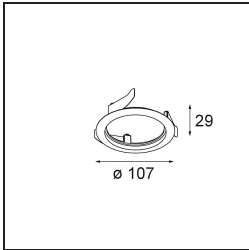

Datum
Kunde
Projekt
Art

*Wink Recessed 82 1x IP54 LED 3000K Medium DE Black Structure*

**Spezifikationen**

Material	14200432
Typ der Lichtquelle	LED
LED Typ	BRIDGELUX V8G8
LED-Technologie	COB-LED
CRI	Min. 90
Farbtemperatur	3000K
Lebensdauer	L90B10 bei 50.000 Stunden
Leuchtmittel enthalten	Ja
Anzahl Lichtquellen	1
CIE-Fluxcode	98 100 100 100 76
Binning (SDCM)	2
Lichtrichtung	Abwärts
Optik	Reflektor
Gemessene Abstrahlwinkel (°)	23,1
Eingangsspannung	Konstantstrom-Treiber erforderlich
Schutzklasse	III
Schutzart	54
Glühdrahtprüfung (°C)	960
Innen/Außen	Innen
Anwendung	Decke
Montage	Einbau
Ausschnittgröße (mm)	ø98
Einbautiefe (mm)	100,0
Verstellbarkeit	H 355°
Abstand zum beleuchteten Objekt (m)	0,1
Primärfarbe & Primäres Finish	Schwarz, Strukturiert
Bruttogewicht (g)	255,0
Antriebsstrom (mA)	350      500
Min. forward voltage (Vf)	13,2      13,7
Max. forward voltage (Vf)	15,0      15,4
Connected load (W)	5,0      7,2
Lichtstrom pro Lampe (lm)	436      585
Effizienz (lm/W)	87      81
UGR	17      18

---

Bemerkung

- Dies ist kein vollständiges Produkt. Einbauring oder Wink Flange erforderlich.

**TM30 & CRI Diagramm**

**Lichtverteilung und Lichtverteilungskurve**

Diagramm

**Montagezubehör**

- **14203009** Ring Recessed 82 Wink White Structure
- **14203032** Ring Recessed 82 Wink 1x Black Structure

- **14203030** Ring Recessed Trimless 110 1x

■ Wählen Sie das benötigte Zubehör