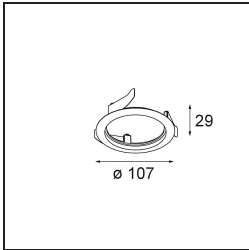

Datum
Kunde
Projekt
Art

Wink Recessed 82 1x IP54 LED 3000K Medium DE Black Structure

Spezifikationen

Material	14200432
Typ der Lichtquelle	LED
LED Typ	BRIDGELUX V8G8
LED-Technologie	COB-LED
CRI	Min. 90
Farbtemperatur	3000K
Lebensdauer	L90B10 bei 50.000 Stunden
Leuchtmittel enthalten	Ja
Anzahl Lichtquellen	1
CIE-Fluxcode	98 100 100 100 76
Binning (SDCM)	2
Lichtrichtung	Abwärts
Optik	Reflektor
Gemessene Abstrahlwinkel (°)	23,1
Eingangsspannung	Konstantstrom-Treiber erforderlich
Schutzklasse	III
Schutzart	54
Glühdrahtprüfung (°C)	960
Innen/Außen	Innen
Anwendung	Decke
Montage	Einbau
Ausschnittgröße (mm)	ø98
Einbautiefe (mm)	100,0
Verstellbarkeit	H 355°
Abstand zum beleuchteten Objekt (m)	0,1
Primärfarbe & Primäres Finish	Schwarz, Strukturiert
Bruttogewicht (g)	255,0
Antriebsstrom (mA)	350 500
Min. forward voltage (Vf)	13,2 13,7
Max. forward voltage (Vf)	15,0 15,4
Connected load (W)	5,0 7,2
Lichtstrom pro Lampe (lm)	436 585
Effizienz (lm/W)	87 81
UGR	17 18

Spezifikationen

Bemerkung

- Dies ist kein vollständiges Produkt. Einbauring oder Wink Flange erforderlich.

TM30 & CRI Diagramm

Lichtverteilung und Lichtverteilungskurve

Diagramm

Montagezubehör

- **14203009** Ring Recessed 82 Wink White Structure
- **14203032** Ring Recessed 82 Wink 1x Black Structure

- **14203030** Ring Recessed Trimless 110 1x
- Wählen Sie das benötigte Zubehör