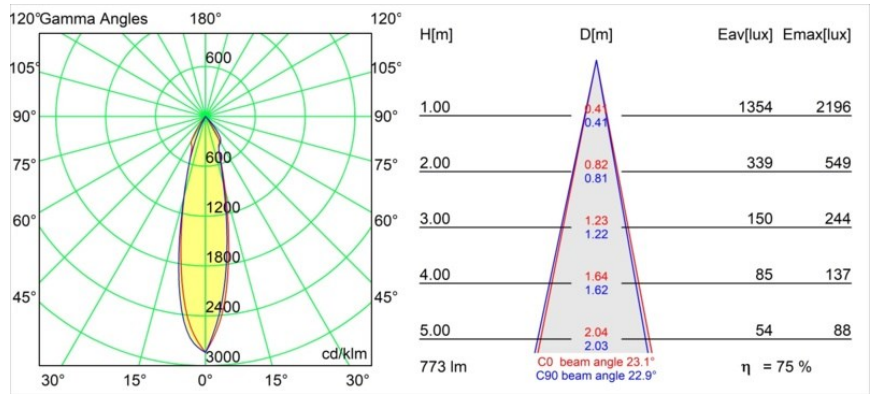

Spezifikationen

Bemerkung

- Dies ist kein vollständiges Produkt. Einbauring oder Wink Flange erforderlich.

TM30 & CRI Diagramm

Lichtverteilung und Lichtverteilungskurve

Diagramm

Montagezubehör

- **14203009** Ring Recessed 82 Wink White Structure
- **14203032** Ring Recessed 82 Wink 1x Black Structure