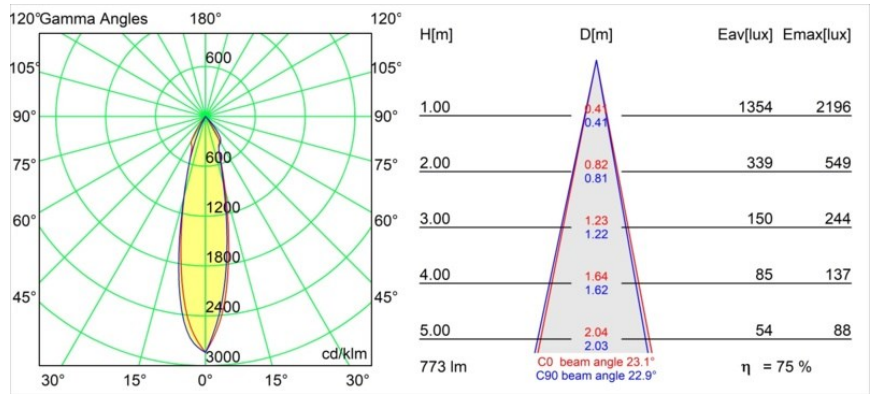

Datum
Kunde
Projekt
Art

*Wink Recessed 82 1x IP54 LED 3000K Medium DE Black Structure*

**Spezifikationen**

Material	14200432
Typ der Lichtquelle	LED
LED Typ	BRIDGELUX V8G8
LED-Technologie	COB-LED
CRI	Min. 90
Farbtemperatur	3000K
Lebensdauer	L90B10 bei 50.000 Stunden
Leuchtmittel enthalten	Ja
Anzahl Lichtquellen	1
CIE-Fluxcode	98 100 100 100 76
Binning (SDCM)	2
Lichtrichtung	Abwärts
Optik	Reflektor
Gemessene Abstrahlwinkel (°)	23,1
Eingangsspannung	Konstantstrom-Treiber erforderlich
Schutzklasse	III
Schutzart	54
Glühdrahtprüfung (°C)	960
Innen/Außen	Innen
Anwendung	Decke
Montage	Einbau
Ausschnittgröße (mm)	ø98
Einbautiefe (mm)	100,0
Verstellbarkeit	H 355°
Abstand zum beleuchteten Objekt (m)	0,1
Primärfarbe & Primäres Finish	Schwarz, Strukturiert
Bruttogewicht (g)	255,0
Antriebsstrom (mA)	350      500
Min. forward voltage (Vf)	13,2      13,7
Max. forward voltage (Vf)	15,0      15,4
Connected load (W)	5,0      7,2
Lichtstrom pro Lampe (lm)	436      585
Effizienz (lm/W)	87      81
UGR	17      18

---

Bemerkung

- Dies ist kein vollständiges Produkt. Einbauring oder Wink Flange erforderlich.

**TM30 & CRI Diagramm**

**Lichtverteilung und Lichtverteilungskurve**

Diagramm

**Montagezubehör**

- **14203009** Ring Recessed 82 Wink White Structure
- **14203032** Ring Recessed 82 Wink 1x Black Structure