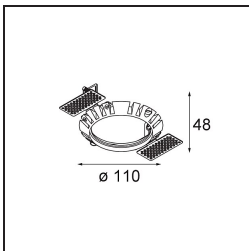

Datum
Kunde
Projekt
Art

Wink Recessed 82 1x IP54 LED 3000K Medium DE Black Structure

Spezifikationen

Material	14200432
Typ der Lichtquelle	LED
LED Typ	BRIDGELUX V8G8
LED-Technologie	COB-LED
CRI	Min. 90
Farbtemperatur	3000K
Lebensdauer	L90B10 bei 50.000 Stunden
Leuchtmittel enthalten	Ja
Anzahl Lichtquellen	1
CIE-Fluxcode	98 100 100 100 76
Binning (SDCM)	2
Lichtrichtung	Abwärts
Optik	Reflektor
Gemessene Abstrahlwinkel (°)	23,1
Eingangsspannung	Konstantstrom-Treiber erforderlich
Schutzklasse	III
Schutzart	54
Glühdrahtprüfung (°C)	960
Innen/Außen	Innen
Anwendung	Decke
Montage	Einbau
Ausschnittgröße (mm)	ø98
Einbautiefe (mm)	100,0
Verstellbarkeit	H 355°
Abstand zum beleuchteten Objekt (m)	0,1
Primärfarbe & Primäres Finish	Schwarz, Strukturiert
Bruttogewicht (g)	255,0
Antriebsstrom (mA)	350 500
Min. forward voltage (Vf)	13,2 13,7
Max. forward voltage (Vf)	15,0 15,4
Connected load (W)	5,0 7,2
Lichtstrom pro Lampe (lm)	436 585
Effizienz (lm/W)	87 81
UGR	17 18

Spezifikationen

Bemerkung

- Dies ist kein vollständiges Produkt. Einbauring oder Wink Flange erforderlich.

TM30 & CRI Diagramm

Lichtverteilung und Lichtverteilungskurve

Diagramm

Montagezubehör

- **14203009** Ring Recessed 82 Wink White Structure
- **14203032** Ring Recessed 82 Wink 1x Black Structure

- **14203030** Ring Recessed Trimless 110 1x
- Wählen Sie das benötigte Zubehör