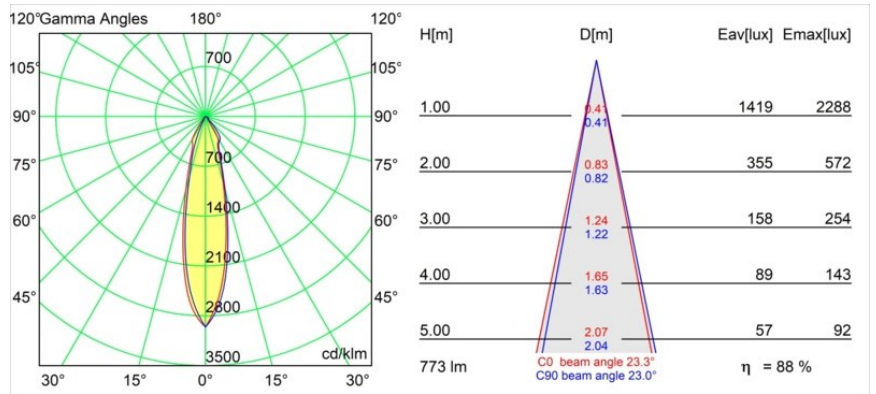

Lichtspreading & Stralingsdiagram