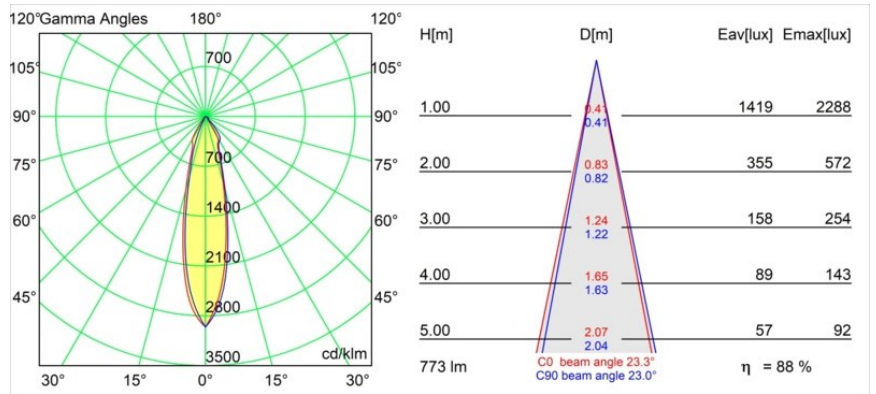

Lichtspreiding & Stralingsdiagram