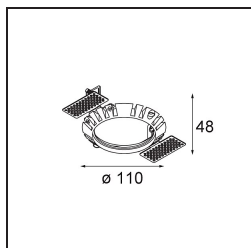

Datum
Klant
Project
Soort

Wink Recessed 82 1x IP54 LED 3000K Medium DE White Structure

Specificaties

Materiaal	14200409
Type Lichtbron	LED
LED type	BRIDGELUX V8G8
LED technologie	Led-COB
CRI	Min. 90
Kleurtemperatuur	3000K
Levensduur	L90B10 bij 50.000 Uur
Lamp inbegrepen	Ja
Aantal Lichtbronnen	1
CIE-fluxcode	90 96 99 100 89
Binning (SDCM)	2
Lichtrichting	Omlaag
Optisch	Reflector
Gemeten gradenbundel (°)	23,3
Ingangsspanning	Aandrijving Gelijkstroom Vereist
Elektriciteitsklasse	III
IP-klasse	54
Gloeidraadtest (°C)	960
Binnen/Buiten	Binnen
Toepassing	Plafond
Montage	Inbouw
Inbouwopening (mm)	ø98
Montagediepte (mm)	100,0
Verstelbaarheid	H 355°
Afstand tot Verlicht Voorwerp (m)	0,1
Primaire Kleur & Primaire Afwerking	Wit, Structuur
Brutogewicht (g)	255,0
Stroom driver (mA)	350 500
Min. forward voltage (Vf)	13,2 13,7
Max. forward voltage (Vf)	15,0 15,4
Connected load (W)	5,0 7,2
Lumenoutput per lampunit (lm)	512 688
Efficiëntie (lm/W)	102 95
UGR	22 23

Opmerking

- Dit is geen compleet product. Inbouwing of Wink flens vereist.

TM30 & CRI Diagrammen

Lichtspreading & Stralingsdiagram

Diagrammen

Installatie Accessoires

- 14203009 Ring Recessed 82 Wink White Structure
- 14203032 Ring Recessed 82 Wink 1x Black Structure

- 14203030 Ring Recessed Trimless 110 1x

Kies een vereist accessoire