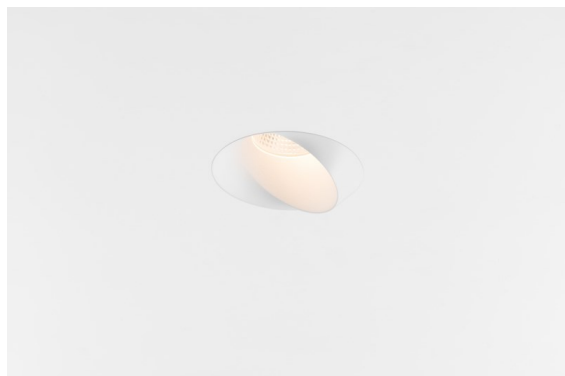

Datum
Klant
Project
Soort

Wink Recessed 82 1x IP54 LED 3000K Medium DE White Structure

Specificaties

Materiaal	14200409
Type Lichtbron	LED
LED type	BRIDGELUX V8G8
LED technologie	Led-COB
CRI	Min. 90
Kleurtemperatuur	3000K
Levensduur	L90B10 bij 50.000 Uur
Lamp inbegrepen	Ja
Aantal Lichtbronnen	1
CIE-fluxcode	90 96 99 100 89
Binning (SDCM)	2
Lichtrichting	Omlaag
Optisch	Reflector
Gemeten gradenbundel (°)	23,3
Ingangsspanning	Aandrijving Gelijkstroom Vereist
Elektriciteitsklasse	III
IP-klasse	54
Gloeidraadtest (°C)	960
Binnen/Buiten	Binnen
Toepassing	Plafond
Montage	Inbouw
Inbouwopening (mm)	ø98
Montagediepte (mm)	100,0
Verstelbaarheid	H 355°
Afstand tot Verlicht Voorwerp (m)	0,1
Primaire Kleur & Primaire Afwerking	Wit, Structuur
Brutogewicht (g)	255,0
Stroom driver (mA)	350 500
Min. forward voltage (Vf)	13,2 13,7
Max. forward voltage (Vf)	15,0 15,4
Connected load (W)	5,0 7,2
Lumenoutput per lampunit (lm)	512 688
Efficiëntie (lm/W)	102 95
UGR	22 23

Wink mag dan wel subtiel verscholen zitten, toch valt hij op door zijn technisch vernuft. En zijn gevoel voor humor. Zoals zijn naam laat vermoeden, knipoogt Wink maar al te graag naar jou. Het gestroomlijnde ontwerp, dat elegantie koppelt aan hoogwaardige afwerking, resulteert in een armatuur die half verborgen is in het plafond en er half uit steekt. Wink 82 past ook met Wink flens, een lage ring rond de spot.

Opmerking

- Dit is geen compleet product. Inbouwing of Wink flens vereist.

TM30 & CRI Diagrammen

Lichtspreading & Stralingsdiagram

Diagrammen

Installatie Accessoires

- 14203009 Ring Recessed 82 Wink White Structure
- 14203032 Ring Recessed 82 Wink 1x Black Structure