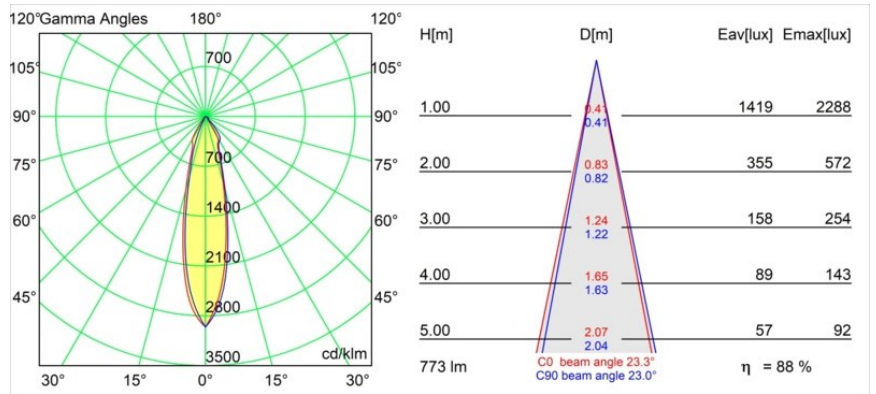

Light distribution & beam diagram