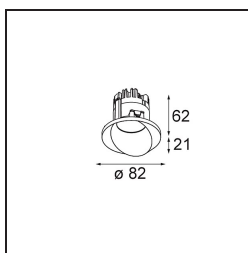

Date
Customer
Project
Type

Wink Recessed 82 1x IP54 LED 3000K Medium DE White Structure

Specifications

Material	14200409
Tipo de fuente de luz	LED
Tipo de LED	BRIDGELUX V8G8
Tecnología LED	COB LED
CRI	Min. 90
Temperatura del color	3000K
Vida Útil	L90B10 @50.000 horas
Lámpara Incluida	Sí
Número de fuentes de luz	1
Código de flujo CIE	90 96 99 100 89
Binning (SDCM)	2
Dirección de la luz	Directo
Óptica	Reflector
Ángulo de Apertura medido (°)	23,3
Voltaje de entrada	Driver de corriente constante requerido
Clasificación eléctrica	III
Clasificación del IP	54
Clasificación de hilo incandescente (°C)	960
Interio/Exterior	Interior
Aplicación	Techo
Montaje	Empotrado
Tamaño de corte (mm)	ø98
Profundidad de montaje (mm)	100,0
Ajustabilidad	H 355°
Distancia al objeto iluminado (m)	0,1
Color principal & Acabado principal	Blanco, Estructura
Peso bruto (g)	255,0
Corriente de accionamiento (mA)	350 500
Min. forward voltage (Vf)	13,2 13,7
Max. forward voltage (Vf)	15,0 15,4
Connected load (W)	5,0 7,2
Flujo luminoso por lámpara (lm)	512 688
Eficacia (lm/W)	102 95

Índice de deslumbramiento	22	23
Remark	• This is not a complete product. Recessed Ring or Wink Flange required.	

TM30 & CRI diagram

Light distribution & beam diagram

Accesorios Instalación

- **14203009** Ring Recessed 82 Wink White Structure
- **14203032** Ring Recessed 82 Wink 1x Black Structure