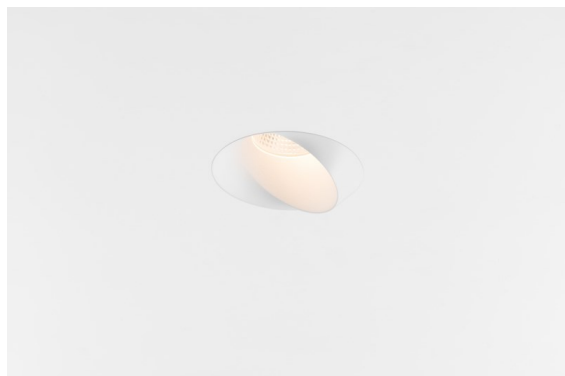

Date
Customer
Project
Type

Wink Recessed 82 1x IP54 LED 3000K Medium DE White Structure

Specifications

Material	14200409
Tipo de fuente de luz	LED
Tipo de LED	BRIDGELUX V8G8
Tecnología LED	COB LED
CRI	Min. 90
Temperatura del color	3000K
Vida Útil	L90B10 @50.000 horas
Lámpara Incluida	Sí
Número de fuentes de luz	1
Código de flujo CIE	90 96 99 100 89
Binning (SDCM)	2
Dirección de la luz	Directo
Óptica	Reflector
Ángulo de Apertura medido (°)	23,3
Voltaje de entrada	Driver de corriente constante requerido
Clasificación eléctrica	III
Clasificación del IP	54
Clasificación de hilo incandescente (°C)	960
Interio/Exterior	Interior
Aplicación	Techo
Montaje	Empotrado
Tamaño de corte (mm)	ø98
Profundidad de montaje (mm)	100,0
Ajustabilidad	H 355°
Distancia al objeto iluminado (m)	0,1
Color principal & Acabado principal	Blanco, Estructura
Peso bruto (g)	255,0
Corriente de accionamiento (mA)	350 500
Min. forward voltage (Vf)	13,2 13,7
Max. forward voltage (Vf)	15,0 15,4
Connected load (W)	5,0 7,2
Flujo luminoso por lámpara (lm)	512 688
Eficacia (lm/W)	102 95

Wink es una luminaria de diseño empotrado y sutil, pero su ingenuidad técnica es sorprendente. ¡Al igual que su sentido del humor! Como su nombre sugiere, le gusta atraer la atención con sus guiños. El diseño optimizado, que combina la elegancia con un acabado de alta calidad, da lugar a un accesorio que queda parcialmente oculto en el techo. Wink 82 también puede usar el reborde Wink, un aro de perfil bajo para instalación alrededor del foco.