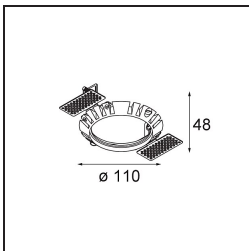

Datum
Kunde
Projekt
Art

Wink Recessed 82 1x IP54 LED 3000K Medium DE White Structure

Spezifikationen

Material	14200409
Typ der Lichtquelle	LED
LED Typ	BRIDGELUX V8G8
LED-Technologie	COB-LED
CRI	Min. 90
Farbtemperatur	3000K
Lebensdauer	L90B10 bei 50.000 Stunden
Leuchtmittel enthalten	Ja
Anzahl Lichtquellen	1
CIE-Fluxcode	90 96 99 100 89
Binning (SDCM)	2
Lichtrichtung	Abwärts
Optik	Reflektor
Gemessene Abstrahlwinkel (°)	23,3
Eingangsspannung	Konstantstrom-Treiber erforderlich
Schutzklasse	III
Schutzart	54
Glühdrahtprüfung (°C)	960
Innen/Außen	Innen
Anwendung	Decke
Montage	Einbau
Ausschnittgröße (mm)	ø98
Einbautiefe (mm)	100,0
Verstellbarkeit	H 355°
Abstand zum beleuchteten Objekt (m)	0,1
Primärfarbe & Primäres Finish	Weiß, Strukturiert
Bruttogewicht (g)	255,0
Antriebsstrom (mA)	350 500
Min. forward voltage (Vf)	13,2 13,7
Max. forward voltage (Vf)	15,0 15,4
Connected load (W)	5,0 7,2
Lichtstrom pro Lampe (lm)	512 688
Effizienz (lm/W)	102 95
UGR	22 23

Bemerkung

- Dies ist kein vollständiges Produkt. Einbauring oder Wink Flange erforderlich.

TM30 & CRI Diagramm

Lichtverteilung und Lichtverteilungskurve

Diagramm

Montagezubehör

- **14203009** Ring Recessed 82 Wink White Structure
- **14203032** Ring Recessed 82 Wink 1x Black Structure

- **14203030** Ring Recessed Trimless 110 1x

■ Wählen Sie das benötigte Zubehör