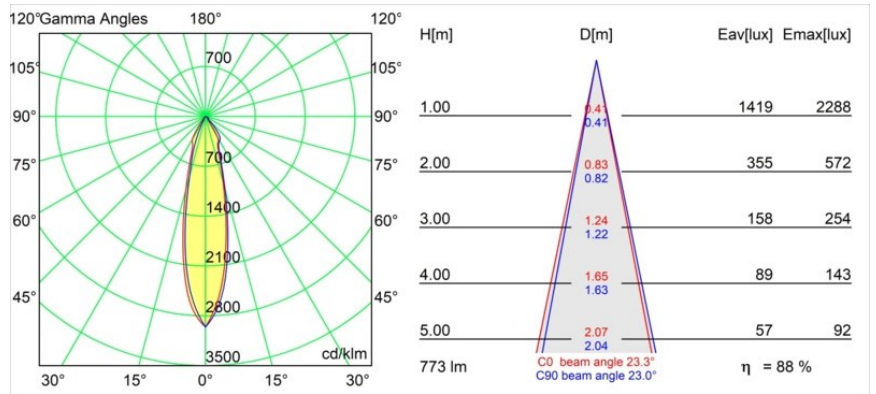

Datum
Kunde
Projekt
Art

Wink Recessed 82 1x IP54 LED 3000K Medium DE White Structure

Spezifikationen

Material	14200409
Typ der Lichtquelle	LED
LED Typ	BRIDGELUX V8G8
LED-Technologie	COB-LED
CRI	Min. 90
Farbtemperatur	3000K
Lebensdauer	L90B10 bei 50.000 Stunden
Leuchtmittel enthalten	Ja
Anzahl Lichtquellen	1
CIE-Fluxcode	90 96 99 100 89
Binning (SDCM)	2
Lichtrichtung	Abwärts
Optik	Reflektor
Gemessene Abstrahlwinkel (°)	23,3
Eingangsspannung	Konstantstrom-Treiber erforderlich
Schutzklasse	III
Schutzart	54
Glühdrahtprüfung (°C)	960
Innen/Außen	Innen
Anwendung	Decke
Montage	Einbau
Ausschnittgröße (mm)	ø98
Einbautiefe (mm)	100,0
Verstellbarkeit	H 355°
Abstand zum beleuchteten Objekt (m)	0,1
Primärfarbe & Primäres Finish	Weiß, Strukturiert
Bruttogewicht (g)	255,0
Antriebsstrom (mA)	350 500
Min. forward voltage (Vf)	13,2 13,7
Max. forward voltage (Vf)	15,0 15,4
Connected load (W)	5,0 7,2
Lichtstrom pro Lampe (lm)	512 688
Effizienz (lm/W)	102 95
UGR	22 23

Spezifikationen

Die Wink mag zwar eine Einbauleuchte und subtil sein, ihre technische Raffinesse ist jedoch ausgesprochen bemerkenswert. Ebenso wie ihr Sinn für Humor. Der Name Wink bedeutet Augenzwinkern – und genau das ist es, was er tun möchte: Ihnen zuzwinkern. Ihr klares, schlankes Design, bei dem Eleganz und hochwertiges Finish eine Symbiose eingehen, führt zu einer Leuchte, die halb in der Decke verborgen ist und halb aus ihr hervorlugt. Wink 82 lässt sich auch mit Wink Flange kombinieren, einem flachen Ring um den Strahler herum.

Bemerkung

- Dies ist kein vollständiges Produkt. Einbauring oder Wink Flange erforderlich.

TM30 & CRI Diagramm

Lichtverteilung und Lichtverteilungskurve

Montagezubehör

- **14203009** Ring Recessed 82 Wink White Structure
- **14203032** Ring Recessed 82 Wink 1x Black Structure