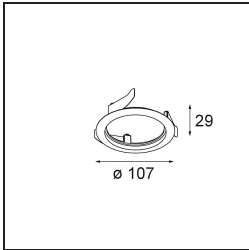

Datum
Kunde
Projekt
Art

Wink Recessed 82 1x IP54 LED 3000K Medium DE White Structure

Spezifikationen

Material	14200409
Typ der Lichtquelle	LED
LED Typ	BRIDGELUX V8G8
LED-Technologie	COB-LED
CRI	Min. 90
Farbtemperatur	3000K
Lebensdauer	L90B10 bei 50.000 Stunden
Leuchtmittel enthalten	Ja
Anzahl Lichtquellen	1
CIE-Fluxcode	90 96 99 100 89
Binning (SDCM)	2
Lichtrichtung	Abwärts
Optik	Reflektor
Gemessene Abstrahlwinkel (°)	23,3
Eingangsspannung	Konstantstrom-Treiber erforderlich
Schutzklasse	III
Schutzart	54
Glühdrahtprüfung (°C)	960
Innen/Außen	Innen
Anwendung	Decke
Montage	Einbau
Ausschnittgröße (mm)	ø98
Einbautiefe (mm)	100,0
Verstellbarkeit	H 355°
Abstand zum beleuchteten Objekt (m)	0,1
Primärfarbe & Primäres Finish	Weiß, Strukturiert
Bruttogewicht (g)	255,0
Antriebsstrom (mA)	350 500
Min. forward voltage (Vf)	13,2 13,7
Max. forward voltage (Vf)	15,0 15,4
Connected load (W)	5,0 7,2
Lichtstrom pro Lampe (lm)	512 688
Effizienz (lm/W)	102 95
UGR	22 23

Bemerkung

- Dies ist kein vollständiges Produkt. Einbauring oder Wink Flange erforderlich.

TM30 & CRI Diagramm

Lichtverteilung und Lichtverteilungskurve

Montagezubehör

- **14203009** Ring Recessed 82 Wink White Structure
- **14203032** Ring Recessed 82 Wink 1x Black Structure

- **14203030** Ring Recessed Trimless 110 1x

■ Wählen Sie das benötigte Zubehör