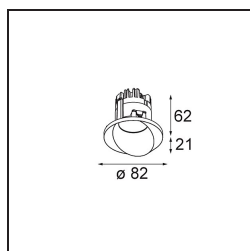

Datum
Kunde
Projekt
Art

Wink Recessed 82 1x IP54 LED 3000K Medium DE White Structure

Spezifikationen

Material	14200409
Typ der Lichtquelle	LED
LED Typ	BRIDGELUX V8G8
LED-Technologie	COB-LED
CRI	Min. 90
Farbtemperatur	3000K
Lebensdauer	L90B10 bei 50.000 Stunden
Leuchtmittel enthalten	Ja
Anzahl Lichtquellen	1
CIE-Fluxcode	90 96 99 100 89
Binning (SDCM)	2
Lichtrichtung	Abwärts
Optik	Reflektor
Gemessene Abstrahlwinkel (°)	23,3
Eingangsspannung	Konstantstrom-Treiber erforderlich
Schutzklasse	III
Schutzart	54
Glühdrahtprüfung (°C)	960
Innen/Außen	Innen
Anwendung	Decke
Montage	Einbau
Ausschnittgröße (mm)	ø98
Einbautiefe (mm)	100,0
Verstellbarkeit	H 355°
Abstand zum beleuchteten Objekt (m)	0,1
Primärfarbe & Primäres Finish	Weiß, Strukturiert
Bruttogewicht (g)	255,0
Antriebsstrom (mA)	350 500
Min. forward voltage (Vf)	13,2 13,7
Max. forward voltage (Vf)	15,0 15,4
Connected load (W)	5,0 7,2
Lichtstrom pro Lampe (lm)	512 688
Effizienz (lm/W)	102 95
UGR	22 23

Bemerkung

- Dies ist kein vollständiges Produkt. Einbauring oder Wink Flange erforderlich.

TM30 & CRI Diagramm

Lichtverteilung und Lichtverteilungskurve

Montagezubehör

- **14203009** Ring Recessed 82 Wink White Structure
- **14203032** Ring Recessed 82 Wink 1x Black Structure