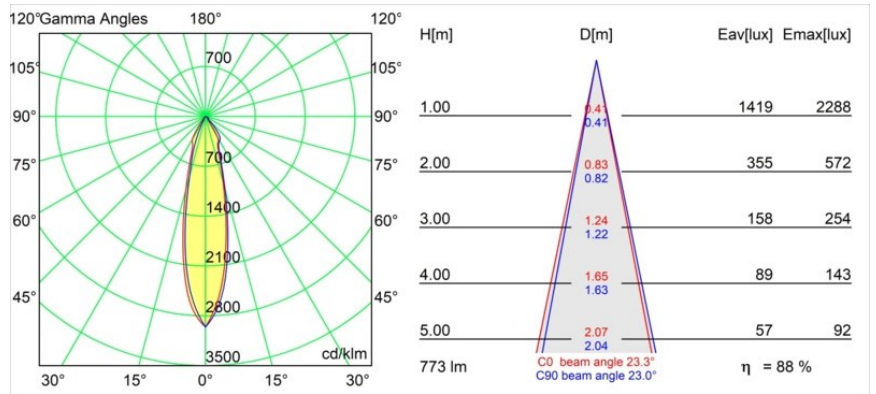

Datum
Kunde
Projekt
Art

Wink Recessed 82 1x IP54 LED 3000K Medium DE White Structure

Spezifikationen

Material	14200409
Typ der Lichtquelle	LED
LED Typ	BRIDGELUX V8G8
LED-Technologie	COB-LED
CRI	Min. 90
Farbtemperatur	3000K
Lebensdauer	L90B10 bei 50.000 Stunden
Leuchtmittel enthalten	Ja
Anzahl Lichtquellen	1
CIE-Fluxcode	90 96 99 100 89
Binning (SDCM)	2
Lichtrichtung	Abwärts
Optik	Reflektor
Gemessene Abstrahlwinkel (°)	23,3
Eingangsspannung	Konstantstrom-Treiber erforderlich
Schutzklasse	III
Schutzart	54
Glühdrahtprüfung (°C)	960
Innen/Außen	Innen
Anwendung	Decke
Montage	Einbau
Ausschnittgröße (mm)	ø98
Einbautiefe (mm)	100,0
Verstellbarkeit	H 355°
Abstand zum beleuchteten Objekt (m)	0,1
Primärfarbe & Primäres Finish	Weiß, Strukturiert
Bruttogewicht (g)	255,0
Antriebsstrom (mA)	350 500
Min. forward voltage (Vf)	13,2 13,7
Max. forward voltage (Vf)	15,0 15,4
Connected load (W)	5,0 7,2
Lichtstrom pro Lampe (lm)	512 688
Effizienz (lm/W)	102 95
UGR	22 23

Spezifikationen

Die Wink mag zwar eine Einbauleuchte und subtil sein, ihre technische Raffinesse ist jedoch ausgesprochen bemerkenswert. Ebenso wie ihr Sinn für Humor. Der Name Wink bedeutet Augenzwinkern – und genau das ist es, was er tun möchte: Ihnen zuzwinkern. Ihr klares, schlankes Design, bei dem Eleganz und hochwertiges Finish eine Symbiose eingehen, führt zu einer Leuchte, die halb in der Decke verborgen ist und halb aus ihr hervorlugt. Wink 82 lässt sich auch mit Wink Flange kombinieren, einem flachen Ring um den Strahler herum.

Bemerkung

- Dies ist kein vollständiges Produkt. Einbauring oder Wink Flange erforderlich.

TM30 & CRI Diagramm

Lichtverteilung und Lichtverteilungskurve

Diagramm

Montagezubehör

- **14203009** Ring Recessed 82 Wink White Structure
- **14203032** Ring Recessed 82 Wink 1x Black Structure