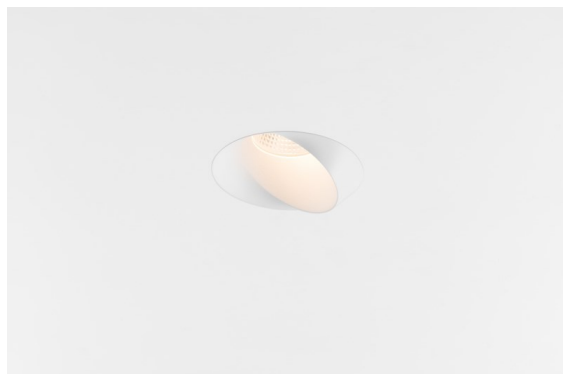

Datum
Kunde
Projekt
Art

Wink Recessed 82 1x IP54 LED 3000K Medium DE White Structure

Spezifikationen

Material	14200409
Typ der Lichtquelle	LED
LED Typ	BRIDGELUX V8G8
LED-Technologie	COB-LED
CRI	Min. 90
Farbtemperatur	3000K
Lebensdauer	L90B10 bei 50.000 Stunden
Leuchtmittel enthalten	Ja
Anzahl Lichtquellen	1
CIE-Fluxcode	90 96 99 100 89
Binning (SDCM)	2
Lichtrichtung	Abwärts
Optik	Reflektor
Gemessene Abstrahlwinkel (°)	23,3
Eingangsspannung	Konstantstrom-Treiber erforderlich
Schutzklasse	III
Schutzart	54
Glühdrahtprüfung (°C)	960
Innen/Außen	Innen
Anwendung	Decke
Montage	Einbau
Ausschnittgröße (mm)	ø98
Einbautiefe (mm)	100,0
Verstellbarkeit	H 355°
Abstand zum beleuchteten Objekt (m)	0,1
Primärfarbe & Primäres Finish	Weiß, Strukturiert
Bruttogewicht (g)	255,0
Antriebsstrom (mA)	350 500
Min. forward voltage (Vf)	13,2 13,7
Max. forward voltage (Vf)	15,0 15,4
Connected load (W)	5,0 7,2
Lichtstrom pro Lampe (lm)	512 688
Effizienz (lm/W)	102 95
UGR	22 23

Spezifikationen

Die Wink mag zwar eine Einbauleuchte und subtil sein, ihre technische Raffinesse ist jedoch ausgesprochen bemerkenswert. Ebenso wie ihr Sinn für Humor. Der Name Wink bedeutet Augenzwinkern – und genau das ist es, was er tun möchte: Ihnen zuzwinkern. Ihr klares, schlankes Design, bei dem Eleganz und hochwertiges Finish eine Symbiose eingehen, führt zu einer Leuchte, die halb in der Decke verborgen ist und halb aus ihr hervorlugt. Wink 82 lässt sich auch mit Wink Flange kombinieren, einem flachen Ring um den Strahler herum.

Bemerkung

- Dies ist kein vollständiges Produkt. Einbauring oder Wink Flange erforderlich.

TM30 & CRI Diagramm

Lichtverteilung und Lichtverteilungskurve

Diagramm

Montagezubehör

- **14203009** Ring Recessed 82 Wink White Structure
- **14203032** Ring Recessed 82 Wink 1x Black Structure