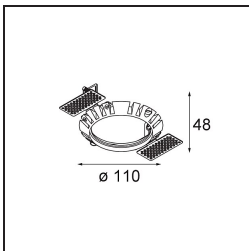

Datum
Kunde
Projekt
Art

Wink Recessed 82 1x IP54 LED 3000K Medium DE White Structure

Spezifikationen

Material	14200409
Typ der Lichtquelle	LED
LED Typ	BRIDGELUX V8G8
LED-Technologie	COB-LED
CRI	Min. 90
Farbtemperatur	3000K
Lebensdauer	L90B10 bei 50.000 Stunden
Leuchtmittel enthalten	Ja
Anzahl Lichtquellen	1
CIE-Fluxcode	90 96 99 100 89
Binning (SDCM)	2
Lichtrichtung	Abwärts
Optik	Reflektor
Gemessene Abstrahlwinkel (°)	23,3
Eingangsspannung	Konstantstrom-Treiber erforderlich
Schutzklasse	III
Schutzart	54
Glühdrahtprüfung (°C)	960
Innen/Außen	Innen
Anwendung	Decke
Montage	Einbau
Ausschnittgröße (mm)	ø98
Einbautiefe (mm)	100,0
Verstellbarkeit	H 355°
Abstand zum beleuchteten Objekt (m)	0,1
Primärfarbe & Primäres Finish	Weiß, Strukturiert
Bruttogewicht (g)	255,0
Antriebsstrom (mA)	350 500
Min. forward voltage (Vf)	13,2 13,7
Max. forward voltage (Vf)	15,0 15,4
Connected load (W)	5,0 7,2
Lichtstrom pro Lampe (lm)	512 688
Effizienz (lm/W)	102 95
UGR	22 23

Bemerkung

- Dies ist kein vollständiges Produkt. Einbauring oder Wink Flange erforderlich.

TM30 & CRI Diagramm

Lichtverteilung und Lichtverteilungskurve

Montagezubehör

- **14203009** Ring Recessed 82 Wink White Structure
- **14203032** Ring Recessed 82 Wink 1x Black Structure

- **14203030** Ring Recessed Trimless 110 1x

■ Wählen Sie das benötigte Zubehör