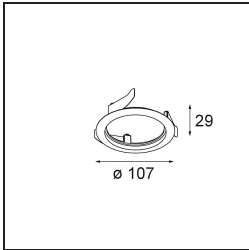

Datum
Kunde
Projekt
Art

Wink Recessed 82 1x IP54 LED 3000K Medium DE White Structure

Spezifikationen

Material	14200409
Typ der Lichtquelle	LED
LED Typ	BRIDGELUX V8G8
LED-Technologie	COB-LED
CRI	Min. 90
Farbtemperatur	3000K
Lebensdauer	L90B10 bei 50.000 Stunden
Leuchtmittel enthalten	Ja
Anzahl Lichtquellen	1
CIE-Fluxcode	90 96 99 100 89
Binning (SDCM)	2
Lichtrichtung	Abwärts
Optik	Reflektor
Gemessene Abstrahlwinkel (°)	23,3
Eingangsspannung	Konstantstrom-Treiber erforderlich
Schutzklasse	III
Schutzart	54
Glühdrahtprüfung (°C)	960
Innen/Außen	Innen
Anwendung	Decke
Montage	Einbau
Ausschnittgröße (mm)	ø98
Einbautiefe (mm)	100,0
Verstellbarkeit	H 355°
Abstand zum beleuchteten Objekt (m)	0,1
Primärfarbe & Primäres Finish	Weiß, Strukturiert
Bruttogewicht (g)	255,0
Antriebsstrom (mA)	350 500
Min. forward voltage (Vf)	13,2 13,7
Max. forward voltage (Vf)	15,0 15,4
Connected load (W)	5,0 7,2
Lichtstrom pro Lampe (lm)	512 688
Effizienz (lm/W)	102 95
UGR	22 23

Bemerkung

- Dies ist kein vollständiges Produkt. Einbauring oder Wink Flange erforderlich.

TM30 & CRI Diagramm

Lichtverteilung und Lichtverteilungskurve

Diagramm

Montagezubehör

- **14203009** Ring Recessed 82 Wink White Structure
- **14203032** Ring Recessed 82 Wink 1x Black Structure

- **14203030** Ring Recessed Trimless 110 1x

■ Wählen Sie das benötigte Zubehör