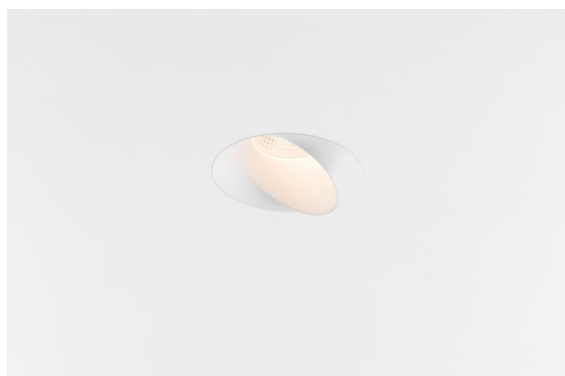

Datum
Kunde
Projekt
Art

Wink Recessed 82 1x IP54 LED 3000K Medium DE White Structure

Spezifikationen

Material	14200409
Typ der Lichtquelle	LED
LED Typ	BRIDGELUX V8G8
LED-Technologie	COB-LED
CRI	Min. 90
Farbtemperatur	3000K
Lebensdauer	L90B10 bei 50.000 Stunden
Leuchtmittel enthalten	Ja
Anzahl Lichtquellen	1
CIE-Fluxcode	90 96 99 100 89
Binning (SDCM)	2
Lichtrichtung	Abwärts
Optik	Reflektor
Gemessene Abstrahlwinkel (°)	23,3
Eingangsspannung	Konstantstrom-Treiber erforderlich
Schutzklasse	III
Schutzart	54
Glühdrahtprüfung (°C)	960
Innen/Außen	Innen
Anwendung	Decke
Montage	Einbau
Ausschnittgröße (mm)	ø98
Einbautiefe (mm)	100,0
Verstellbarkeit	H 355°
Abstand zum beleuchteten Objekt (m)	0,1
Primärfarbe & Primäres Finish	Weiß, Strukturiert
Bruttogewicht (g)	255,0
Antriebsstrom (mA)	350 500
Min. forward voltage (Vf)	13,2 13,7
Max. forward voltage (Vf)	15,0 15,4
Connected load (W)	5,0 7,2
Lichtstrom pro Lampe (lm)	512 688
Effizienz (lm/W)	102 95
UGR	22 23

Spezifikationen

Die Wink mag zwar eine Einbauleuchte und subtil sein, ihre technische Raffinesse ist jedoch ausgesprochen bemerkenswert. Ebenso wie ihr Sinn für Humor. Der Name Wink bedeutet Augenzwinkern – und genau das ist es, was er tun möchte: Ihnen zuzwinkern. Ihr klares, schlankes Design, bei dem Eleganz und hochwertiges Finish eine Symbiose eingehen, führt zu einer Leuchte, die halb in der Decke verborgen ist und halb aus ihr hervorlugt. Wink 82 lässt sich auch mit Wink Flange kombinieren, einem flachen Ring um den Strahler herum.

Bemerkung

- Dies ist kein vollständiges Produkt. Einbauring oder Wink Flange erforderlich.

TM30 & CRI Diagramm

Lichtverteilung und Lichtverteilungskurve

Montagezubehör

- **14203009** Ring Recessed 82 Wink White Structure
- **14203032** Ring Recessed 82 Wink 1x Black Structure