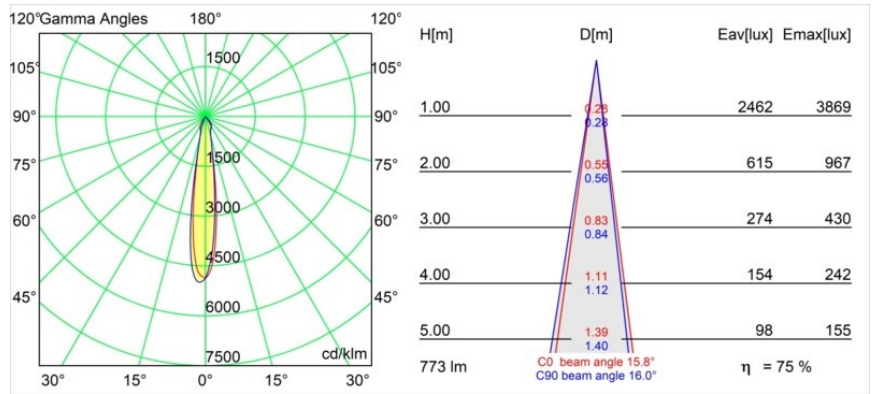

#### Specificaties

Materiaal	14200332
Type Lichtbron	LED
LED type	BRIDGELUX V8G8
LED technologie	Led-COB
CRI	Min. 90
Kleurtemperatuur	3000K
Levensduur	L90B10 bij 50.000 Uur
Lamp inbegrepen	Ja
Aantal Lichtbronnen	1
CIE-fluxcode	98 100 100 100 75
Binning (SDCM)	2
Lichtrichting	Omlaag
Optisch	Reflector
Gemeten gradenbundel (°)	15,8
Ingangsspanning	Aandrijving Gelijkstroom Vereist
Elektriciteitsklasse	III
IP-klasse	54
Gloeidraadtest (°C)	960
Binnen/Buiten	Binnen
Toepassing	Plafond
Montage	Inbouw
Inbouwopening (mm)	ø98
Montagediepte (mm)	100,0
Verstelbaarheid	H 355°
Afstand tot Verlicht Voorwerp (m)	0,1
Primaire Kleur & Primaire Afwerking	Zwart, Structuur
Brutogewicht (g)	255,0
Stroom driver (mA)	350      500
Min. forward voltage (Vf)	13,2      13,7
Max. forward voltage (Vf)	15,0      15,4
Connected load (W)	5,0      7,2
Lumenoutput per lampunit (lm)	434      582
Efficiëntie (lm/W)	87      81
UGR	18      19

---

Opmerking

- Dit is geen compleet product. Inbouwing of Wink flens vereist.

**TM30 & CRI Diagrammen**

**Lichtspreading & Stralingsdiagram**

Diagrammen

**Installatie Accessoires**

- 14203009 Ring Recessed 82 Wink White Structure
- 14203032 Ring Recessed 82 Wink 1x Black Structure