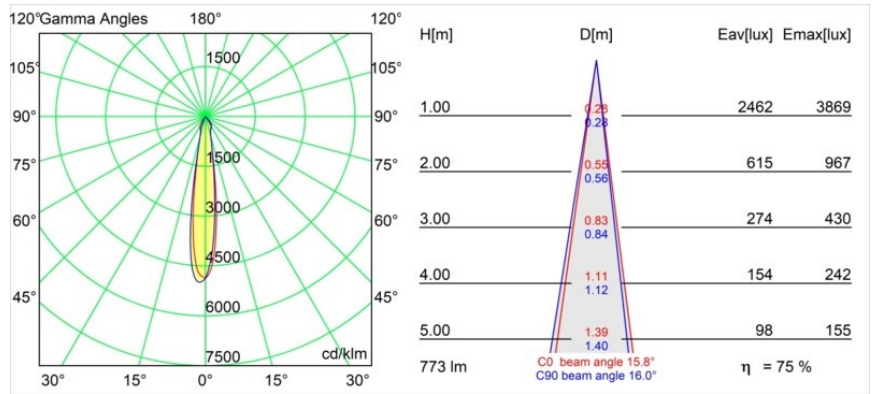

Lichtspreading & Stralingsdiagram