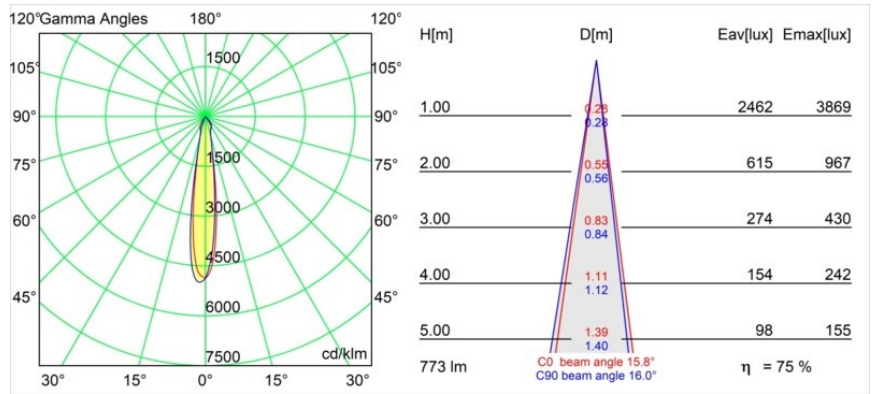

Light distribution & beam diagram