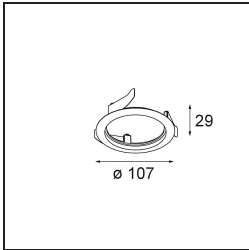

Datum
Kunde
Projekt
Art

Wink Recessed 82 1x IP54 LED 3000K Spot DE Black Structure

Spezifikationen

Material	14200332
Typ der Lichtquelle	LED
LED Typ	BRIDGELUX V8G8
LED-Technologie	COB-LED
CRI	Min. 90
Farbtemperatur	3000K
Lebensdauer	L90B10 bei 50.000 Stunden
Leuchtmittel enthalten	Ja
Anzahl Lichtquellen	1
CIE-Fluxcode	98 100 100 100 75
Binning (SDCM)	2
Lichtrichtung	Abwärts
Optik	Reflektor
Gemessene Abstrahlwinkel (°)	15,8
Eingangsspannung	Konstantstrom-Treiber erforderlich
Schutzklasse	III
Schutzart	54
Glühdrahtprüfung (°C)	960
Innen/Außen	Innen
Anwendung	Decke
Montage	Einbau
Ausschnittgröße (mm)	ø98
Einbautiefe (mm)	100,0
Verstellbarkeit	H 355°
Abstand zum beleuchteten Objekt (m)	0,1
Primärfarbe & Primäres Finish	Schwarz, Strukturiert
Bruttogewicht (g)	255,0
Antriebsstrom (mA)	350 500
Min. forward voltage (Vf)	13,2 13,7
Max. forward voltage (Vf)	15,0 15,4
Connected load (W)	5,0 7,2
Lichtstrom pro Lampe (lm)	434 582
Effizienz (lm/W)	87 81
UGR	18 19

Bemerkung

- Dies ist kein vollständiges Produkt. Einbauring oder Wink Flange erforderlich.

TM30 & CRI Diagramm

Lichtverteilung und Lichtverteilungskurve

Diagramm

Montagezubehör

- 14203009 Ring Recessed 82 Wink White Structure
- 14203032 Ring Recessed 82 Wink 1x Black Structure

- 14203030 Ring Recessed Trimless 110 1x

Wählen Sie das benötigte Zubehör