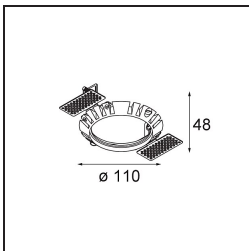

Datum
Kunde
Projekt
Art

Wink Recessed 82 1x IP54 LED 3000K Spot DE Black Structure

Spezifikationen

Material	14200332
Typ der Lichtquelle	LED
LED Typ	BRIDGELUX V8G8
LED-Technologie	COB-LED
CRI	Min. 90
Farbtemperatur	3000K
Lebensdauer	L90B10 bei 50.000 Stunden
Leuchtmittel enthalten	Ja
Anzahl Lichtquellen	1
CIE-Fluxcode	98 100 100 100 75
Binning (SDCM)	2
Lichtrichtung	Abwärts
Optik	Reflektor
Gemessene Abstrahlwinkel (°)	15,8
Eingangsspannung	Konstantstrom-Treiber erforderlich
Schutzklasse	III
Schutzart	54
Glühdrahtprüfung (°C)	960
Innen/Außen	Innen
Anwendung	Decke
Montage	Einbau
Ausschnittgröße (mm)	ø98
Einbautiefe (mm)	100,0
Verstellbarkeit	H 355°
Abstand zum beleuchteten Objekt (m)	0,1
Primärfarbe & Primäres Finish	Schwarz, Strukturiert
Bruttogewicht (g)	255,0
Antriebsstrom (mA)	350 500
Min. forward voltage (Vf)	13,2 13,7
Max. forward voltage (Vf)	15,0 15,4
Connected load (W)	5,0 7,2
Lichtstrom pro Lampe (lm)	434 582
Effizienz (lm/W)	87 81
UGR	18 19

Bemerkung

- Dies ist kein vollständiges Produkt. Einbauring oder Wink Flange erforderlich.

TM30 & CRI Diagramm

Lichtverteilung und Lichtverteilungskurve

Diagramm

Montagezubehör

- 14203009 Ring Recessed 82 Wink White Structure
- 14203032 Ring Recessed 82 Wink 1x Black Structure

- 14203030 Ring Recessed Trimless 110 1x

Wählen Sie das benötigte Zubehör