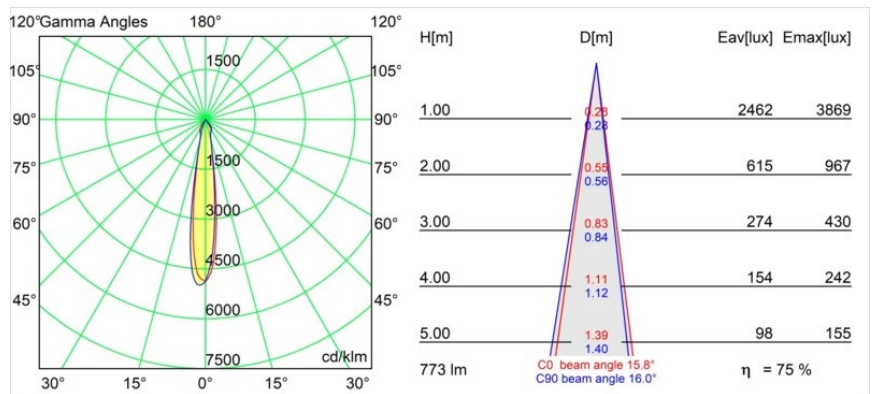

Datum
Kunde
Projekt
Art

Wink Recessed 82 1x IP54 LED 3000K Spot DE Black Structure

Spezifikationen

Material	14200332
Typ der Lichtquelle	LED
LED Typ	BRIDGELUX V8G8
LED-Technologie	COB-LED
CRI	Min. 90
Farbtemperatur	3000K
Lebensdauer	L90B10 bei 50.000 Stunden
Leuchtmittel enthalten	Ja
Anzahl Lichtquellen	1
CIE-Fluxcode	98 100 100 100 75
Binning (SDCM)	2
Lichtrichtung	Abwärts
Optik	Reflektor
Gemessene Abstrahlwinkel (°)	15,8
Eingangsspannung	Konstantstrom-Treiber erforderlich
Schutzklasse	III
Schutzart	54
Glühdrahtprüfung (°C)	960
Innen/Außen	Innen
Anwendung	Decke
Montage	Einbau
Ausschnittgröße (mm)	ø98
Einbautiefe (mm)	100,0
Verstellbarkeit	H 355°
Abstand zum beleuchteten Objekt (m)	0,1
Primärfarbe & Primäres Finish	Schwarz, Strukturiert
Bruttogewicht (g)	255,0
Antriebsstrom (mA)	350 500
Min. forward voltage (Vf)	13,2 13,7
Max. forward voltage (Vf)	15,0 15,4
Connected load (W)	5,0 7,2
Lichtstrom pro Lampe (lm)	434 582
Effizienz (lm/W)	87 81
UGR	18 19

Spezifikationen

Bemerkung

- Dies ist kein vollständiges Produkt. Einbauring oder Wink Flange erforderlich.

TM30 & CRI Diagramm

Lichtverteilung und Lichtverteilungskurve

Diagramm

Montagezubehör

- **14203009** Ring Recessed 82 Wink White Structure
- **14203032** Ring Recessed 82 Wink 1x Black Structure