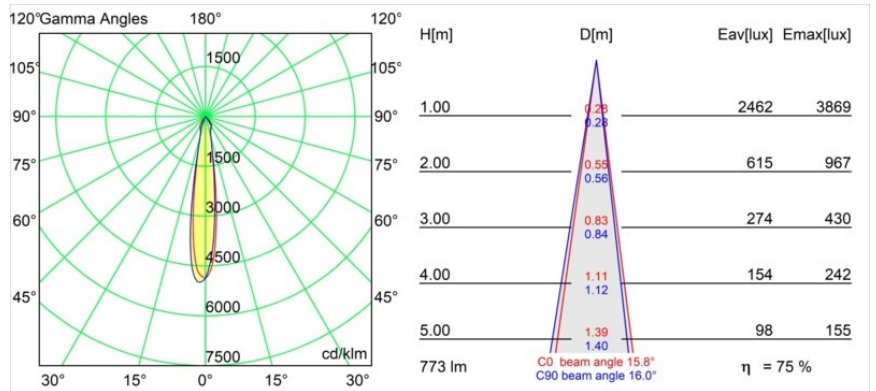

Datum
Kunde
Projekt
Art

Wink Recessed 82 1x IP54 LED 3000K Spot DE Black Structure

Spezifikationen

Material	14200332
Typ der Lichtquelle	LED
LED Typ	BRIDGELUX V8G8
LED-Technologie	COB-LED
CRI	Min. 90
Farbtemperatur	3000K
Lebensdauer	L90B10 bei 50.000 Stunden
Leuchtmittel enthalten	Ja
Anzahl Lichtquellen	1
CIE-Fluxcode	98 100 100 100 75
Binning (SDCM)	2
Lichtrichtung	Abwärts
Optik	Reflektor
Gemessene Abstrahlwinkel (°)	15,8
Eingangsspannung	Konstantstrom-Treiber erforderlich
Schutzklasse	III
Schutzart	54
Glühdrahtprüfung (°C)	960
Innen/Außen	Innen
Anwendung	Decke
Montage	Einbau
Ausschnittgröße (mm)	ø98
Einbautiefe (mm)	100,0
Verstellbarkeit	H 355°
Abstand zum beleuchteten Objekt (m)	0,1
Primärfarbe & Primäres Finish	Schwarz, Strukturiert
Bruttogewicht (g)	255,0
Antriebsstrom (mA)	350 500
Min. forward voltage (Vf)	13,2 13,7
Max. forward voltage (Vf)	15,0 15,4
Connected load (W)	5,0 7,2
Lichtstrom pro Lampe (lm)	434 582
Effizienz (lm/W)	87 81
UGR	18 19

Die Wink mag zwar eine Einbauleuchte und subtil sein, ihre technische Raffinesse ist jedoch ausgesprochen bemerkenswert. Ebenso wie ihr Sinn für Humor. Der Name Wink bedeutet Augenzwinkern – und genau das ist es, was er tun möchte: Ihnen zuzwinkern. Ihr klares, schlankes Design, bei dem Eleganz und hochwertiges Finish eine Symbiose eingehen, führt zu einer Leuchte, die halb in der Decke verborgen ist und halb aus ihr hervorlugt. Wink 82 lässt sich auch mit Wink Flange kombinieren, einem flachen Ring um den Strahler herum.

Bemerkung

- Dies ist kein vollständiges Produkt. Einbauring oder Wink Flange erforderlich.

TM30 & CRI Diagramm

Lichtverteilung und Lichtverteilungskurve

Diagramm

Montagezubehör

- 14203009 Ring Recessed 82 Wink White Structure
- 14203032 Ring Recessed 82 Wink 1x Black Structure