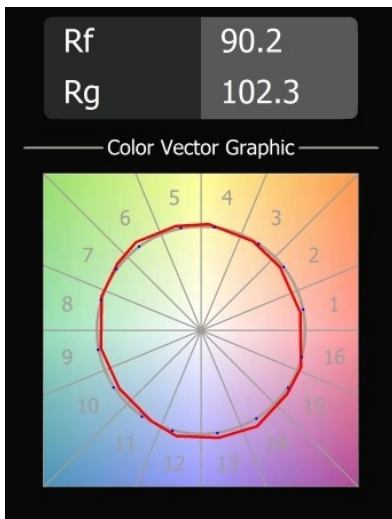

TM30 & CRI Diagramm