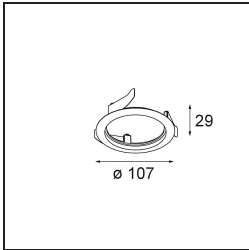

Datum
Kunde
Projekt
Art

Wink Recessed 82 1x IP54 LED 3000K Spot DE Black Structure

Spezifikationen

Material	14200332
Typ der Lichtquelle	LED
LED Typ	BRIDGELUX V8G8
LED-Technologie	COB-LED
CRI	Min. 90
Farbtemperatur	3000K
Lebensdauer	L90B10 bei 50.000 Stunden
Leuchtmittel enthalten	Ja
Anzahl Lichtquellen	1
CIE-Fluxcode	98 100 100 100 75
Binning (SDCM)	2
Lichtrichtung	Abwärts
Optik	Reflektor
Gemessene Abstrahlwinkel (°)	15,8
Eingangsspannung	Konstantstrom-Treiber erforderlich
Schutzklasse	III
Schutzart	54
Glühdrahtprüfung (°C)	960
Innen/Außen	Innen
Anwendung	Decke
Montage	Einbau
Ausschnittgröße (mm)	ø98
Einbautiefe (mm)	100,0
Verstellbarkeit	H 355°
Abstand zum beleuchteten Objekt (m)	0,1
Primärfarbe & Primäres Finish	Schwarz, Strukturiert
Bruttogewicht (g)	255,0
Antriebsstrom (mA)	350 500
Min. forward voltage (Vf)	13,2 13,7
Max. forward voltage (Vf)	15,0 15,4
Connected load (W)	5,0 7,2
Lichtstrom pro Lampe (lm)	434 582
Effizienz (lm/W)	87 81
UGR	18 19

Spezifikationen

Bemerkung

- Dies ist kein vollständiges Produkt. Einbauring oder Wink Flange erforderlich.

TM30 & CRI Diagramm

Lichtverteilung und Lichtverteilungskurve

Diagramm

Montagezubehör

- **14203009** Ring Recessed 82 Wink White Structure
- **14203032** Ring Recessed 82 Wink 1x Black Structure

- **14203030** Ring Recessed Trimless 110 1x

■ Wählen Sie das benötigte Zubehör