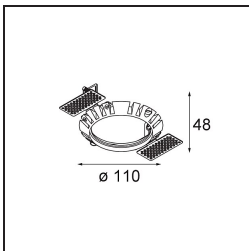

Datum
Kunde
Projekt
Art

Wink Recessed 82 1x IP54 LED 3000K Spot DE Black Structure

Spezifikationen

Material	14200332
Typ der Lichtquelle	LED
LED Typ	BRIDGELUX V8G8
LED-Technologie	COB-LED
CRI	Min. 90
Farbtemperatur	3000K
Lebensdauer	L90B10 bei 50.000 Stunden
Leuchtmittel enthalten	Ja
Anzahl Lichtquellen	1
CIE-Fluxcode	98 100 100 100 75
Binning (SDCM)	2
Lichtrichtung	Abwärts
Optik	Reflektor
Gemessene Abstrahlwinkel (°)	15,8
Eingangsspannung	Konstantstrom-Treiber erforderlich
Schutzklasse	III
Schutzart	54
Glühdrahtprüfung (°C)	960
Innen/Außen	Innen
Anwendung	Decke
Montage	Einbau
Ausschnittgröße (mm)	ø98
Einbautiefe (mm)	100,0
Verstellbarkeit	H 355°
Abstand zum beleuchteten Objekt (m)	0,1
Primärfarbe & Primäres Finish	Schwarz, Strukturiert
Bruttogewicht (g)	255,0
Antriebsstrom (mA)	350 500
Min. forward voltage (Vf)	13,2 13,7
Max. forward voltage (Vf)	15,0 15,4
Connected load (W)	5,0 7,2
Lichtstrom pro Lampe (lm)	434 582
Effizienz (lm/W)	87 81
UGR	18 19

Spezifikationen

Bemerkung

- Dies ist kein vollständiges Produkt. Einbauring oder Wink Flange erforderlich.

TM30 & CRI Diagramm

Lichtverteilung und Lichtverteilungskurve

Diagramm

Montagezubehör

- **14203009** Ring Recessed 82 Wink White Structure
- **14203032** Ring Recessed 82 Wink 1x Black Structure

- **14203030** Ring Recessed Trimless 110 1x

■ Wählen Sie das benötigte Zubehör