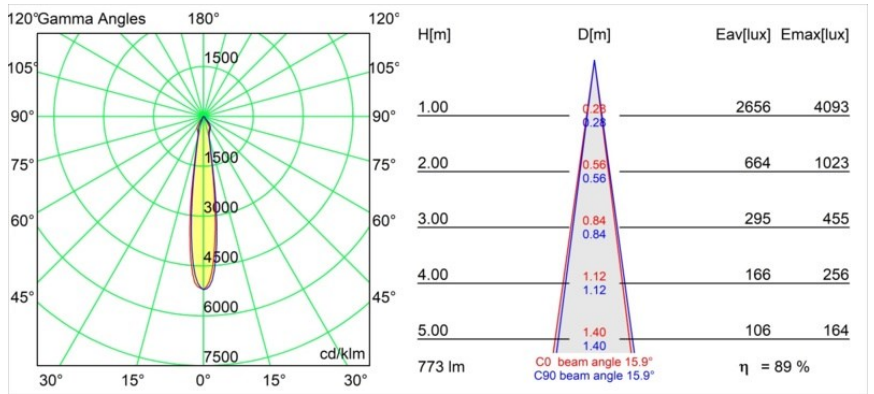

### Specificaties

Materiaal	14200309
Type Lichtbron	LED
LED type	BRIDGELUX V8G8
LED technologie	Led-COB
CRI	Min. 90
Kleurtemperatuur	3000K
Levensduur	L90B10 bij 50.000 Uur
Lamp inbegrepen	Ja
Aantal Lichtbronnen	1
CIE-fluxcode	90 96 99 100 90
Binning (SDCM)	2
Lichtrichting	Omlaag
Optisch	Reflector
Gemeten gradenbundel (°)	15,9
Ingangsspanning	Aandrijving Gelijkstroom Vereist
Elektriciteitsklasse	III
IP-klasse	54
Gloeidraadtest (°C)	960
Binnen/Buiten	Binnen
Toepassing	Plafond
Montage	Inbouw
Inbouwopening (mm)	ø98
Montagediepte (mm)	100,0
Verstelbaarheid	H 355°
Afstand tot Verlicht Voorwerp (m)	0,1
Primaire Kleur & Primaire Afwerking	Wit, Structuur
Brutogewicht (g)	255,0
Stroom driver (mA)	350      500
Min. forward voltage (Vf)	13,2      13,7
Max. forward voltage (Vf)	15,0      15,4
Connected load (W)	5,0      7,2
Lumenoutput per lampunit (lm)	517      693
Efficiëntie (lm/W)	103      96
UGR	22      23

---

Opmerking

- Dit is geen compleet product. Inbouwing of Wink flens vereist.

**TM30 & CRI Diagrammen**

**Lichtspreading & Stralingsdiagram**

Diagrammen

**Installatie Accessoires**

- **14203009** Ring Recessed 82 Wink White Structure
- **14203032** Ring Recessed 82 Wink 1x Black Structure