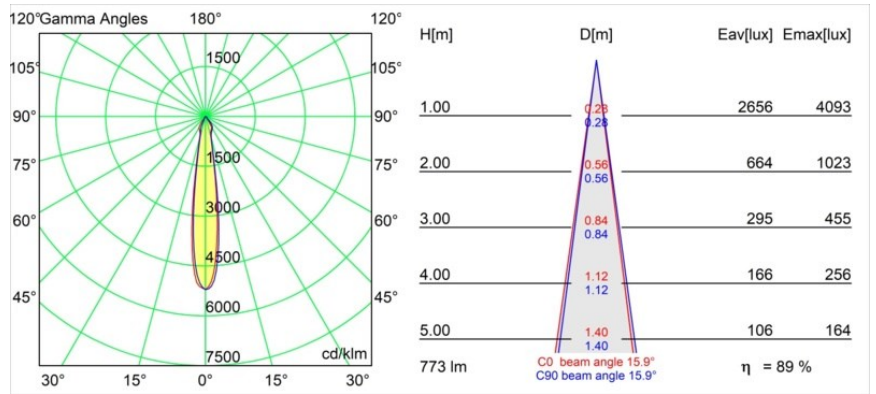

Lichtspreading & Stralingsdiagram