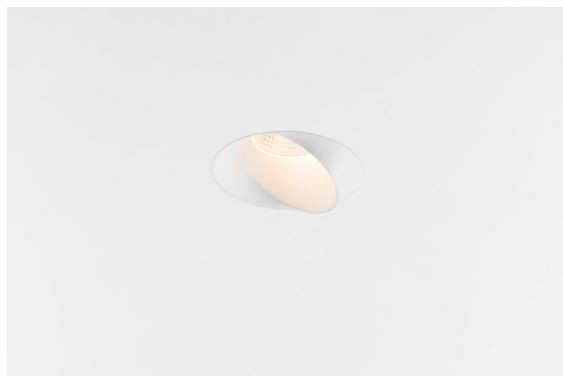

Datum
Klant
Project
Soort

Wink Recessed 82 1x IP54 LED 3000K Spot DE White Structure

Specificaties

Materiaal	14200309
Type Lichtbron	LED
LED type	BRIDGELUX V8G8
LED technologie	Led-COB
CRI	Min. 90
Kleurtemperatuur	3000K
Levensduur	L90B10 bij 50.000 Uur
Lamp inbegrepen	Ja
Aantal Lichtbronnen	1
CIE-fluxcode	90 96 99 100 90
Binning (SDCM)	2
Lichtrichting	Omlaag
Optisch	Reflector
Gemeten gradenbundel (°)	15,9
Ingangsspanning	Aandrijving Gelijkstroom Vereist
Elektriciteitsklasse	III
IP-klasse	54
Gloeidraadtest (°C)	960
Binnen/Buiten	Binnen
Toepassing	Plafond
Montage	Inbouw
Inbouwopening (mm)	ø98
Montagediepte (mm)	100,0
Verstelbaarheid	H 355°
Afstand tot Verlicht Voorwerp (m)	0,1
Primaire Kleur & Primaire Afwerking	Wit, Structuur
Brutogewicht (g)	255,0
Stroom driver (mA)	350 500
Min. forward voltage (Vf)	13,2 13,7
Max. forward voltage (Vf)	15,0 15,4
Connected load (W)	5,0 7,2
Lumenoutput per lampunit (lm)	517 693
Efficiëntie (lm/W)	103 96
UGR	22 23

Wink mag dan wel subtiel verscholen zitten, toch valt hij op door zijn technisch vernuft. En zijn gevoel voor humor. Zoals zijn naam laat vermoeden, knipoogt Wink maar al te graag naar jou. Het gestroomlijnde ontwerp, dat elegantie koppelt aan hoogwaardige afwerking, resulteert in een armatuur die half verborgen is in het plafond en er half uit steekt. Wink 82 past ook met Wink flens, een lage ring rond de spot.

Opmerking

- Dit is geen compleet product. Inbouwing of Wink flens vereist.

TM30 & CRI Diagrammen

Lichtspreading & Stralingsdiagram

Diagrammen

Installatie Accessoires

- 14203009 Ring Recessed 82 Wink White Structure
- 14203032 Ring Recessed 82 Wink 1x Black Structure

- 14203030 Ring Recessed Trimless 110 1x
- Kies een vereist accessoire