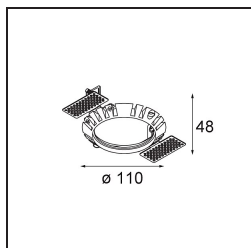

Date
Customer
Project
Type

Wink Recessed 82 1x IP54 LED 3000K Spot DE White Structure

Specifications

Material	14200309
Tipo de fuente de luz	LED
Tipo de LED	BRIDGELUX V8G8
Tecnología LED	COB LED
CRI	Min. 90
Temperatura del color	3000K
Vida Útil	L90B10 @50.000 horas
Lámpara Incluida	Sí
Número de fuentes de luz	1
Código de flujo CIE	90 96 99 100 90
Binning (SDCM)	2
Dirección de la luz	Directo
Óptica	Reflector
Ángulo de Apertura medido (°)	15,9
Voltaje de entrada	Driver de corriente constante requerido
Clasificación eléctrica	III
Clasificación del IP	54
Clasificación de hilo incandescente (°C)	960
Interio/Exterior	Interior
Aplicación	Techo
Montaje	Empotrado
Tamaño de corte (mm)	ø98
Profundidad de montaje (mm)	100,0
Ajustabilidad	H 355°
Distancia al objeto iluminado (m)	0,1
Color principal & Acabado principal	Blanco, Estructura
Peso bruto (g)	255,0
Corriente de accionamiento (mA)	350 500
Min. forward voltage (Vf)	13,2 13,7
Max. forward voltage (Vf)	15,0 15,4
Connected load (W)	5,0 7,2
Flujo luminoso por lámpara (lm)	517 693
Eficacia (lm/W)	103 96

Índice de deslumbramiento	22	23
Remark	<ul style="list-style-type: none">• This is not a complete product. Recessed Ring or Wink Flange required.	

TM30 & CRI diagram

Light distribution & beam diagram

Diagrams

Accesorios Instalación

- **14203009** Ring Recessed 82 Wink White Structure
- **14203032** Ring Recessed 82 Wink 1x Black Structure

- **14203030** Ring Recessed Trimless 110 1x

■ Choose a required accessory