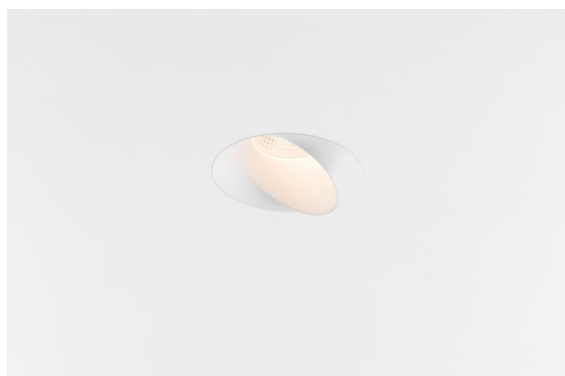

Date
Customer
Project
Type

Wink Recessed 82 1x IP54 LED 3000K Spot DE White Structure

Specifications

Material	14200309
Tipo de fuente de luz	LED
Tipo de LED	BRIDGELUX V8G8
Tecnología LED	COB LED
CRI	Min. 90
Temperatura del color	3000K
Vida Útil	L90B10 @50.000 horas
Lámpara Incluida	Sí
Número de fuentes de luz	1
Código de flujo CIE	90 96 99 100 90
Binning (SDCM)	2
Dirección de la luz	Directo
Óptica	Reflector
Ángulo de Apertura medido (°)	15,9
Voltaje de entrada	Driver de corriente constante requerido
Clasificación eléctrica	III
Clasificación del IP	54
Clasificación de hilo incandescente (°C)	960
Interio/Exterior	Interior
Aplicación	Techo
Montaje	Empotrado
Tamaño de corte (mm)	ø98
Profundidad de montaje (mm)	100,0
Ajustabilidad	H 355°
Distancia al objeto iluminado (m)	0,1
Color principal & Acabado principal	Blanco, Estructura
Peso bruto (g)	255,0
Corriente de accionamiento (mA)	350 500
Min. forward voltage (Vf)	13,2 13,7
Max. forward voltage (Vf)	15,0 15,4
Connected load (W)	5,0 7,2
Flujo luminoso por lámpara (lm)	517 693
Eficacia (lm/W)	103 96

Wink es una luminaria de diseño empotrado y sutil, pero su ingenuidad técnica es sorprendente. ¡Al igual que su sentido del humor! Como su nombre sugiere, le gusta atraer la atención con sus guiños. El diseño optimizado, que combina la elegancia con un acabado de alta calidad, da lugar a un accesorio que queda parcialmente oculto en el techo. Wink 82 también puede usar el reborde Wink, un aro de perfil bajo para instalación alrededor del foco.