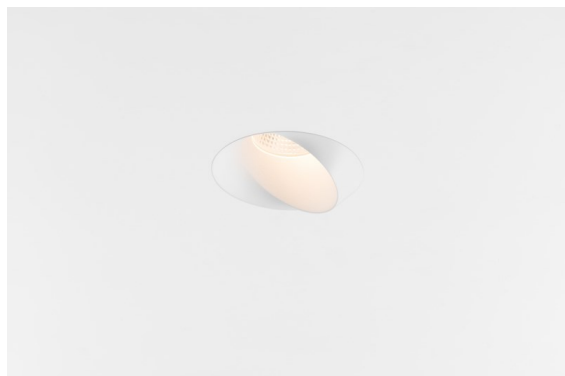

Date
Customer
Project
Type

Wink Recessed 82 1x IP54 LED 3000K Spot DE White Structure

Specifications

Material	14200309
Tipo de fuente de luz	LED
Tipo de LED	BRIDGELUX V8G8
Tecnología LED	COB LED
CRI	Min. 90
Temperatura del color	3000K
Vida Útil	L90B10 @50.000 horas
Lámpara Incluida	Sí
Número de fuentes de luz	1
Código de flujo CIE	90 96 99 100 90
Binning (SDCM)	2
Dirección de la luz	Directo
Óptica	Reflector
Ángulo de Apertura medido (°)	15,9
Voltaje de entrada	Driver de corriente constante requerido
Clasificación eléctrica	III
Clasificación del IP	54
Clasificación de hilo incandescente (°C)	960
Interior/Exterior	Interior
Aplicación	Techo
Montaje	Empotrado
Tamaño de corte (mm)	ø98
Profundidad de montaje (mm)	100,0
Ajustabilidad	H 355°
Distancia al objeto iluminado (m)	0,1
Color principal & Acabado principal	Blanco, Estructura
Peso bruto (g)	255,0
Corriente de accionamiento (mA)	350 500
Min. forward voltage (Vf)	13,2 13,7
Max. forward voltage (Vf)	15,0 15,4
Connected load (W)	5,0 7,2
Flujo luminoso por lámpara (lm)	517 693
Eficacia (lm/W)	103 96

Wink es una luminaria de diseño empotrado y sutil, pero su ingenuidad técnica es sorprendente. ¡Al igual que su sentido del humor! Como su nombre sugiere, le gusta atraer la atención con sus guiños. El diseño optimizado, que combina la elegancia con un acabado de alta calidad, da lugar a un accesorio que queda parcialmente oculto en el techo. Wink 82 también puede usar el reborde Wink, un aro de perfil bajo para instalación alrededor del foco.