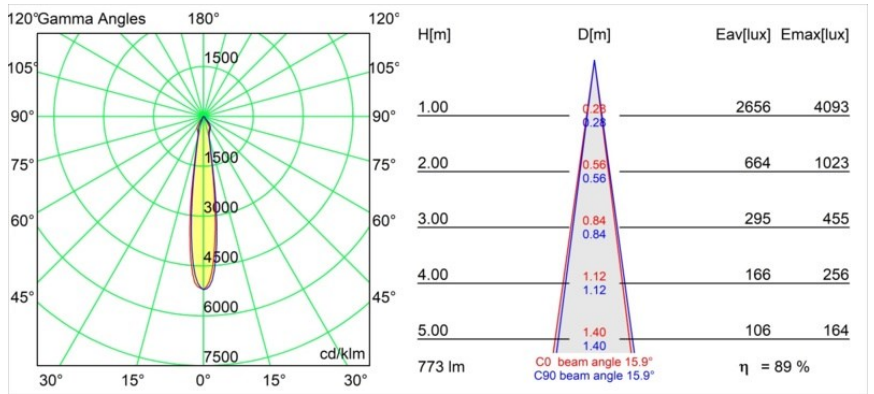

Light distribution & beam diagram