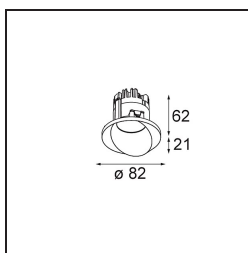

Date
Customer
Project
Type

Wink Recessed 82 1x IP54 LED 3000K Spot DE White Structure

Specifications

Material	14200309
Tipo de fuente de luz	LED
Tipo de LED	BRIDGELUX V8G8
Tecnología LED	COB LED
CRI	Min. 90
Temperatura del color	3000K
Vida Útil	L90B10 @50.000 horas
Lámpara Incluida	Sí
Número de fuentes de luz	1
Código de flujo CIE	90 96 99 100 90
Binning (SDCM)	2
Dirección de la luz	Directo
Óptica	Reflector
Ángulo de Apertura medido (°)	15,9
Voltaje de entrada	Driver de corriente constante requerido
Clasificación eléctrica	III
Clasificación del IP	54
Clasificación de hilo incandescente (°C)	960
Interio/Exterior	Interior
Aplicación	Techo
Montaje	Empotrado
Tamaño de corte (mm)	ø98
Profundidad de montaje (mm)	100,0
Ajustabilidad	H 355°
Distancia al objeto iluminado (m)	0,1
Color principal & Acabado principal	Blanco, Estructura
Peso bruto (g)	255,0
Corriente de accionamiento (mA)	350 500
Min. forward voltage (Vf)	13,2 13,7
Max. forward voltage (Vf)	15,0 15,4
Connected load (W)	5,0 7,2
Flujo luminoso por lámpara (lm)	517 693
Eficacia (lm/W)	103 96