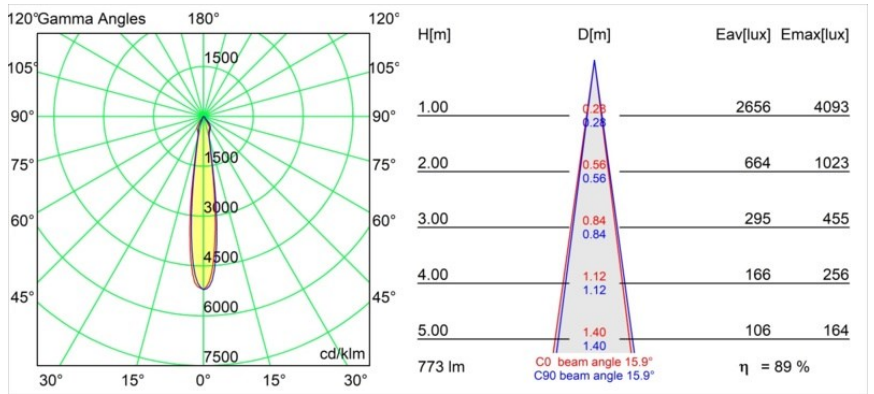

Datum
Kunde
Projekt
Art

Wink Recessed 82 1x IP54 LED 3000K Spot DE White Structure

Spezifikationen

Material	14200309
Typ der Lichtquelle	LED
LED Typ	BRIDGELUX V8G8
LED-Technologie	COB-LED
CRI	Min. 90
Farbtemperatur	3000K
Lebensdauer	L90B10 bei 50.000 Stunden
Leuchtmittel enthalten	Ja
Anzahl Lichtquellen	1
CIE-Fluxcode	90 96 99 100 90
Binning (SDCM)	2
Lichtrichtung	Abwärts
Optik	Reflektor
Gemessene Abstrahlwinkel (°)	15,9
Eingangsspannung	Konstantstrom-Treiber erforderlich
Schutzklasse	III
Schutzart	54
Glühdrahtprüfung (°C)	960
Innen/Außen	Innen
Anwendung	Decke
Montage	Einbau
Ausschnittgröße (mm)	ø98
Einbautiefe (mm)	100,0
Verstellbarkeit	H 355°
Abstand zum beleuchteten Objekt (m)	0,1
Primärfarbe & Primäres Finish	Weiß, Strukturiert
Bruttogewicht (g)	255,0
Antriebsstrom (mA)	350 500
Min. forward voltage (Vf)	13,2 13,7
Max. forward voltage (Vf)	15,0 15,4
Connected load (W)	5,0 7,2
Lichtstrom pro Lampe (lm)	517 693
Effizienz (lm/W)	103 96
UGR	22 23

Die Wink mag zwar eine Einbauleuchte und subtil sein, ihre technische Raffinesse ist jedoch ausgesprochen bemerkenswert. Ebenso wie ihr Sinn für Humor. Der Name Wink bedeutet Augenzwinkern – und genau das ist es, was er tun möchte: Ihnen zuzwinkern. Ihr klares, schlankes Design, bei dem Eleganz und hochwertiges Finish eine Symbiose eingehen, führt zu einer Leuchte, die halb in der Decke verborgen ist und halb aus ihr hervorlugt. Wink 82 lässt sich auch mit Wink Flange kombinieren, einem flachen Ring um den Strahler herum.

Bemerkung

- Dies ist kein vollständiges Produkt. Einbauring oder Wink Flange erforderlich.

TM30 & CRI Diagramm

Lichtverteilung und Lichtverteilungskurve

Diagramm

Montagezubehör

- **14203009** Ring Recessed 82 Wink White Structure
- **14203032** Ring Recessed 82 Wink 1x Black Structure