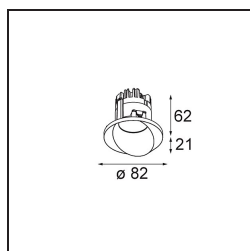

Datum
Kunde
Projekt
Art

Wink Recessed 82 1x IP54 LED 3000K Spot DE White Structure

Spezifikationen

Material	14200309
Typ der Lichtquelle	LED
LED Typ	BRIDGELUX V8G8
LED-Technologie	COB-LED
CRI	Min. 90
Farbtemperatur	3000K
Lebensdauer	L90B10 bei 50.000 Stunden
Leuchtmittel enthalten	Ja
Anzahl Lichtquellen	1
CIE-Fluxcode	90 96 99 100 90
Binning (SDCM)	2
Lichtrichtung	Abwärts
Optik	Reflektor
Gemessene Abstrahlwinkel (°)	15,9
Eingangsspannung	Konstantstrom-Treiber erforderlich
Schutzklasse	III
Schutzart	54
Glühdrahtprüfung (°C)	960
Innen/Außen	Innen
Anwendung	Decke
Montage	Einbau
Ausschnittgröße (mm)	ø98
Einbautiefe (mm)	100,0
Verstellbarkeit	H 355°
Abstand zum beleuchteten Objekt (m)	0,1
Primärfarbe & Primäres Finish	Weiß, Strukturiert
Bruttogewicht (g)	255,0
Antriebsstrom (mA)	350 500
Min. forward voltage (Vf)	13,2 13,7
Max. forward voltage (Vf)	15,0 15,4
Connected load (W)	5,0 7,2
Lichtstrom pro Lampe (lm)	517 693
Effizienz (lm/W)	103 96
UGR	22 23

Spezifikationen

Bemerkung

- Dies ist kein vollständiges Produkt. Einbauring oder Wink Flange erforderlich.

TM30 & CRI Diagramm

Lichtverteilung und Lichtverteilungskurve

Diagramm

Montagezubehör

- **14203009** Ring Recessed 82 Wink White Structure
- **14203032** Ring Recessed 82 Wink 1x Black Structure