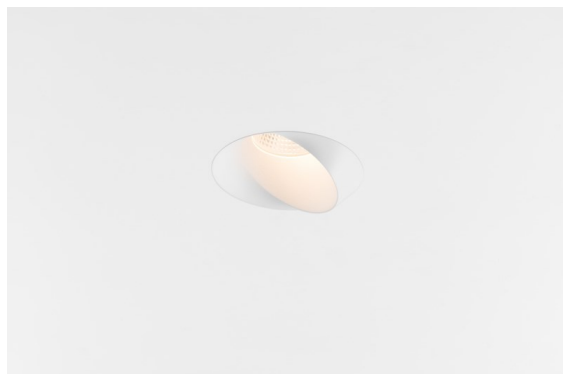

Datum
Kunde
Projekt
Art

Wink Recessed 82 1x IP54 LED 3000K Spot DE White Structure

Spezifikationen

Material	14200309
Typ der Lichtquelle	LED
LED Typ	BRIDGELUX V8G8
LED-Technologie	COB-LED
CRI	Min. 90
Farbtemperatur	3000K
Lebensdauer	L90B10 bei 50.000 Stunden
Leuchtmittel enthalten	Ja
Anzahl Lichtquellen	1
CIE-Fluxcode	90 96 99 100 90
Binning (SDCM)	2
Lichtrichtung	Abwärts
Optik	Reflektor
Gemessene Abstrahlwinkel (°)	15,9
Eingangsspannung	Konstantstrom-Treiber erforderlich
Schutzklasse	III
Schutzart	54
Glühdrahtprüfung (°C)	960
Innen/Außen	Innen
Anwendung	Decke
Montage	Einbau
Ausschnittgröße (mm)	ø98
Einbautiefe (mm)	100,0
Verstellbarkeit	H 355°
Abstand zum beleuchteten Objekt (m)	0,1
Primärfarbe & Primäres Finish	Weiß, Strukturiert
Bruttogewicht (g)	255,0
Antriebsstrom (mA)	350 500
Min. forward voltage (Vf)	13,2 13,7
Max. forward voltage (Vf)	15,0 15,4
Connected load (W)	5,0 7,2
Lichtstrom pro Lampe (lm)	517 693
Effizienz (lm/W)	103 96
UGR	22 23

Die Wink mag zwar eine Einbauleuchte und subtil sein, ihre technische Raffinesse ist jedoch ausgesprochen bemerkenswert. Ebenso wie ihr Sinn für Humor. Der Name Wink bedeutet Augenzwinkern – und genau das ist es, was er tun möchte: Ihnen zuzwinkern. Ihr klares, schlankes Design, bei dem Eleganz und hochwertiges Finish eine Symbiose eingehen, führt zu einer Leuchte, die halb in der Decke verborgen ist und halb aus ihr hervorlugt. Wink 82 lässt sich auch mit Wink Flange kombinieren, einem flachen Ring um den Strahler herum.

Bemerkung

- Dies ist kein vollständiges Produkt. Einbauring oder Wink Flange erforderlich.

TM30 & CRI Diagramm

Lichtverteilung und Lichtverteilungskurve

Diagramm

Montagezubehör

- **14203009** Ring Recessed 82 Wink White Structure
- **14203032** Ring Recessed 82 Wink 1x Black Structure