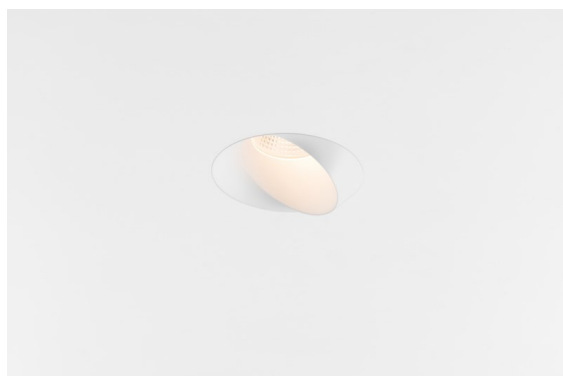

Datum
Kunde
Projekt
Art

Wink Recessed 82 1x IP54 LED 3000K Spot DE White Structure

Spezifikationen

Material	14200309
Typ der Lichtquelle	LED
LED Typ	BRIDGELUX V8G8
LED-Technologie	COB-LED
CRI	Min. 90
Farbtemperatur	3000K
Lebensdauer	L90B10 bei 50.000 Stunden
Leuchtmittel enthalten	Ja
Anzahl Lichtquellen	1
CIE-Fluxcode	90 96 99 100 90
Binning (SDCM)	2
Lichtrichtung	Abwärts
Optik	Reflektor
Gemessene Abstrahlwinkel (°)	15,9
Eingangsspannung	Konstantstrom-Treiber erforderlich
Schutzklasse	III
Schutzart	54
Glühdrahtprüfung (°C)	960
Innen/Außen	Innen
Anwendung	Decke
Montage	Einbau
Ausschnittgröße (mm)	ø98
Einbautiefe (mm)	100,0
Verstellbarkeit	H 355°
Abstand zum beleuchteten Objekt (m)	0,1
Primärfarbe & Primäres Finish	Weiß, Strukturiert
Bruttogewicht (g)	255,0
Antriebsstrom (mA)	350 500
Min. forward voltage (Vf)	13,2 13,7
Max. forward voltage (Vf)	15,0 15,4
Connected load (W)	5,0 7,2
Lichtstrom pro Lampe (lm)	517 693
Effizienz (lm/W)	103 96
UGR	22 23

Die Wink mag zwar eine Einbauleuchte und subtil sein, ihre technische Raffinesse ist jedoch ausgesprochen bemerkenswert. Ebenso wie ihr Sinn für Humor. Der Name Wink bedeutet Augenzwinkern – und genau das ist es, was er tun möchte: Ihnen zuzwinkern. Ihr klares, schlankes Design, bei dem Eleganz und hochwertiges Finish eine Symbiose eingehen, führt zu einer Leuchte, die halb in der Decke verborgen ist und halb aus ihr hervorlugt. Wink 82 lässt sich auch mit Wink Flange kombinieren, einem flachen Ring um den Strahler herum.

Spezifikationen

Bemerkung

- Dies ist kein vollständiges Produkt. Einbauring oder Wink Flange erforderlich.

TM30 & CRI Diagramm

Lichtverteilung und Lichtverteilungskurve

Diagramm

Montagezubehör

- **14203009** Ring Recessed 82 Wink White Structure
- **14203032** Ring Recessed 82 Wink 1x Black Structure