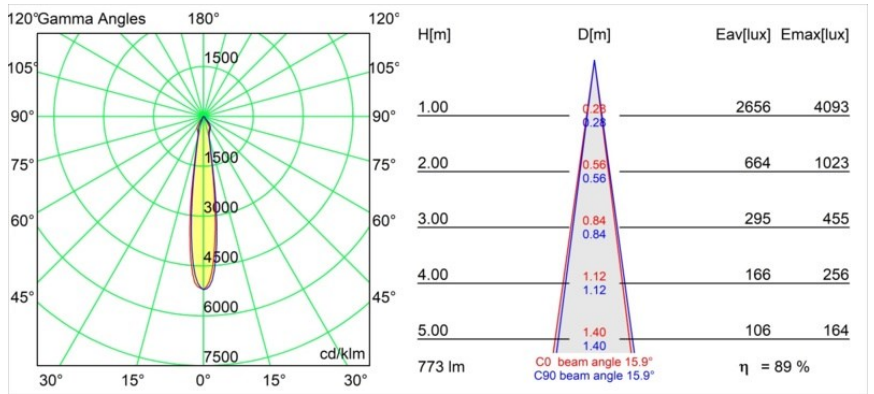

Datum
Kunde
Projekt
Art

Wink Recessed 82 1x IP54 LED 3000K Spot DE White Structure

Spezifikationen

Material	14200309
Typ der Lichtquelle	LED
LED Typ	BRIDGELUX V8G8
LED-Technologie	COB-LED
CRI	Min. 90
Farbtemperatur	3000K
Lebensdauer	L90B10 bei 50.000 Stunden
Leuchtmittel enthalten	Ja
Anzahl Lichtquellen	1
CIE-Fluxcode	90 96 99 100 90
Binning (SDCM)	2
Lichtrichtung	Abwärts
Optik	Reflektor
Gemessene Abstrahlwinkel (°)	15,9
Eingangsspannung	Konstantstrom-Treiber erforderlich
Schutzklasse	III
Schutzart	54
Glühdrahtprüfung (°C)	960
Innen/Außen	Innen
Anwendung	Decke
Montage	Einbau
Ausschnittgröße (mm)	ø98
Einbautiefe (mm)	100,0
Verstellbarkeit	H 355°
Abstand zum beleuchteten Objekt (m)	0,1
Primärfarbe & Primäres Finish	Weiß, Strukturiert
Bruttogewicht (g)	255,0
Antriebsstrom (mA)	350 500
Min. forward voltage (Vf)	13,2 13,7
Max. forward voltage (Vf)	15,0 15,4
Connected load (W)	5,0 7,2
Lichtstrom pro Lampe (lm)	517 693
Effizienz (lm/W)	103 96
UGR	22 23

Spezifikationen

Bemerkung

- Dies ist kein vollständiges Produkt. Einbauring oder Wink Flange erforderlich.

TM30 & CRI Diagramm

Lichtverteilung und Lichtverteilungskurve

Diagramm

Montagezubehör

- **14203009** Ring Recessed 82 Wink White Structure
- **14203032** Ring Recessed 82 Wink 1x Black Structure