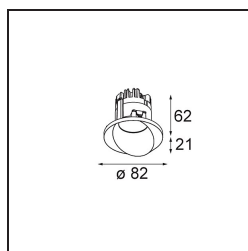

Datum
Klant
Project
Soort

Wink Recessed 82 1x IP54 LED 2700K Flood DE Black Structure

Specificaties

Materiaal	14200232
Type Lichtbron	LED
LED type	BRIDGELUX V8G8
LED technologie	Led-COB
CRI	Min. 90
Kleurtemperatuur	2700K
Levensduur	L90B10 bij 50.000 Uur
Lamp inbegrepen	Ja
Aantal Lichtbronnen	1
CIE-fluxcode	98 100 100 100 76
Binning (SDCM)	2
Lichtrichting	Omlaag
Optisch	Reflector
Gemeten gradenbundel (°)	35,9
Ingangsspanning	Aandrijving Gelijkstroom Vereist
Elektriciteitsklasse	III
IP-klasse	54
Gloeidraadtest (°C)	960
Binnen/Buiten	Binnen
Toepassing	Plafond
Montage	Inbouw
Inbouwopening (mm)	ø98
Montagediepte (mm)	100,0
Verstelbaarheid	H 355°
Afstand tot Verlicht Voorwerp (m)	0,1
Primaire Kleur & Primaire Afwerking	Zwart, Structuur
Brutogewicht (g)	255,0
Stroom driver (mA)	350 500
Min. forward voltage (Vf)	13,2 13,7
Max. forward voltage (Vf)	15,0 15,4
Connected load (W)	5,0 7,2
Lumenoutput per lampunit (lm)	422 567
Efficiëntie (lm/W)	84 79
UGR	17 19

Opmerking

- Dit is geen compleet product. Inbouwing of Wink flens vereist.

TM30 & CRI Diagrammen

Lichtspreiding & Stralingsdiagram

Diagrammen

Installatie Accessoires

- 14203009 Ring Recessed 82 Wink White Structure
- 14203032 Ring Recessed 82 Wink 1x Black Structure