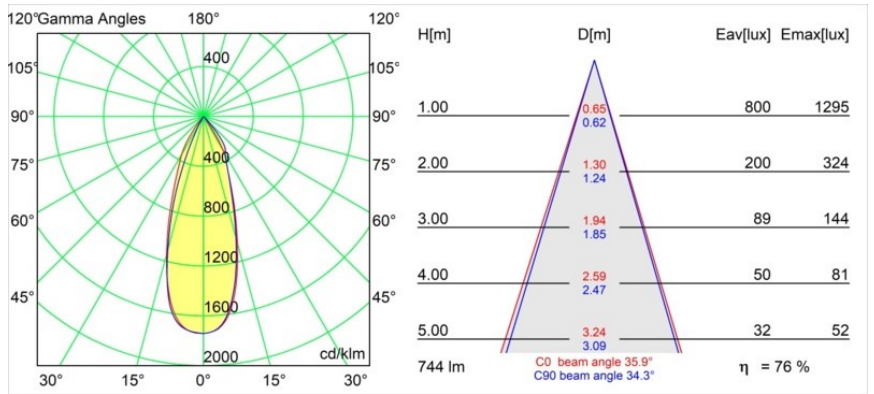

Lichtspreiding & Stralingsdiagram