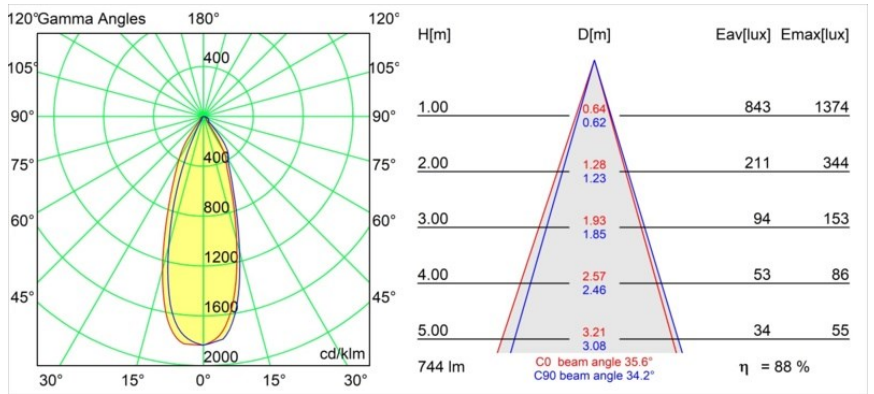

Lichtspreiding & Stralingsdiagram