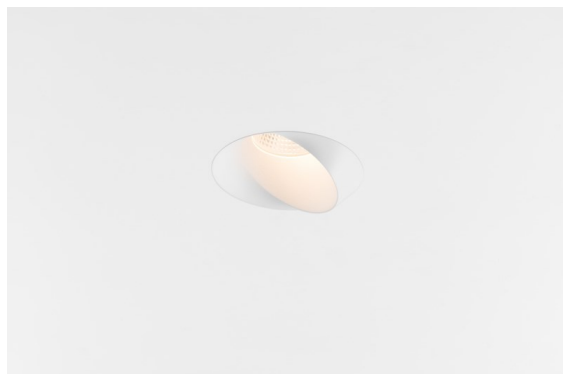

Datum
Klant
Project
Soort

Wink Recessed 82 1x IP54 LED 2700K Flood DE White Structure

Specificaties

Materiaal	14200209
Type Lichtbron	LED
LED type	BRIDGELUX V8G8
LED technologie	Led-COB
CRI	Min. 90
Kleurtemperatuur	2700K
Levensduur	L90B10 bij 50.000 Uur
Lamp inbegrepen	Ja
Aantal Lichtbronnen	1
CIE-fluxcode	90 96 99 100 89
Binning (SDCM)	2
Lichtrichting	Omlaag
Optisch	Reflector
Gemeten gradenbundel (°)	35,6
Ingangsspanning	Aandrijving Gelijkstroom Vereist
Elektriciteitsklasse	III
IP-klasse	54
Gloeidraadtest (°C)	960
Binnen/Buiten	Binnen
Toepassing	Plafond
Montage	Inbouw
Inbouwopening (mm)	ø98
Montagediepte (mm)	100,0
Verstelbaarheid	H 355°
Afstand tot Verlicht Voorwerp (m)	0,1
Primaire Kleur & Primaire Afwerking	Wit, Structuur
Brutogewicht (g)	255,0
Stroom driver (mA)	350 500
Min. forward voltage (Vf)	13,2 13,7
Max. forward voltage (Vf)	15,0 15,4
Connected load (W)	5,0 7,2
Lumenoutput per lampunit (lm)	493 662
Efficiëntie (lm/W)	99 92
UGR	22 23

Wink mag dan wel subtiel verscholen zitten, toch valt hij op door zijn technisch vernuft. En zijn gevoel voor humor. Zoals zijn naam laat vermoeden, knipoogt Wink maar al te graag naar jou. Het gestroomlijnde ontwerp, dat elegantie koppelt aan hoogwaardige afwerking, resulteert in een armatuur die half verborgen is in het plafond en er half uit steekt. Wink 82 past ook met Wink flens, een lage ring rond de spot.

Opmerking

- Dit is geen compleet product. Inbouwing of Wink flens vereist.

TM30 & CRI Diagrammen

Lichtspreiding & Stralingsdiagram

Diagrammen

Installatie Accessoires

- **14203009** Ring Recessed 82 Wink White Structure
- **14203032** Ring Recessed 82 Wink 1x Black Structure