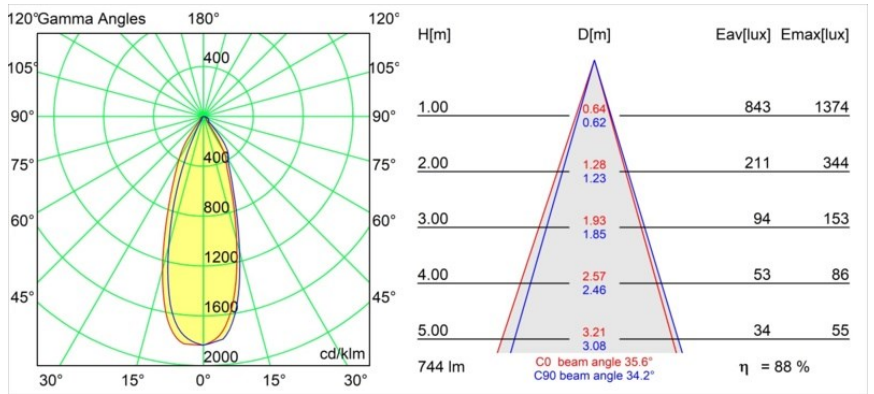

Light distribution & beam diagram