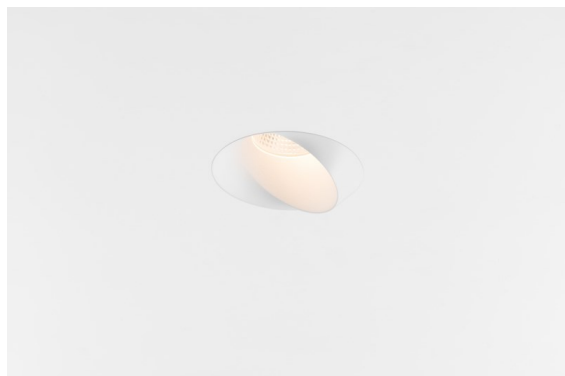

Date
Customer
Project
Type

Wink Recessed 82 lx IP54 LED 2700K Flood DE White Structure

Specifications

Material	14200209
Tipo de fuente de luz	LED
Tipo de LED	BRIDGELUX V8G8
Tecnología LED	COB LED
CRI	Min. 90
Temperatura del color	2700K
Vida Útil	L90B10 @50.000 horas
Lámpara Incluida	Sí
Número de fuentes de luz	1
Código de flujo CIE	90 96 99 100 89
Binning (SDCM)	2
Dirección de la luz	Directo
Óptica	Reflector
Ángulo de Apertura medido (°)	35,6
Voltaje de entrada	Driver de corriente constante requerido
Clasificación eléctrica	III
Clasificación del IP	54
Clasificación de hilo incandescente (°C)	960
Interio/Exterior	Interior
Aplicación	Techo
Montaje	Empotrado
Tamaño de corte (mm)	ø98
Profundidad de montaje (mm)	100,0
Ajustabilidad	H 355°
Distancia al objeto iluminado (m)	0,1
Color principal & Acabado principal	Blanco, Estructura
Peso bruto (g)	255,0
Corriente de accionamiento (mA)	350 500
Min. forward voltage (Vf)	13,2 13,7
Max. forward voltage (Vf)	15,0 15,4
Connected load (W)	5,0 7,2
Flujo luminoso por lámpara (lm)	493 662
Eficacia (lm/W)	99 92

Wink es una luminaria de diseño empotrado y sutil, pero su ingenuidad técnica es sorprendente. ¡Al igual que su sentido del humor! Como su nombre sugiere, le gusta atraer la atención con sus guiños. El diseño optimizado, que combina la elegancia con un acabado de alta calidad, da lugar a un accesorio que queda parcialmente oculto en el techo. Wink 82 también puede usar el reborde Wink, un aro de perfil bajo para instalación alrededor del foco.