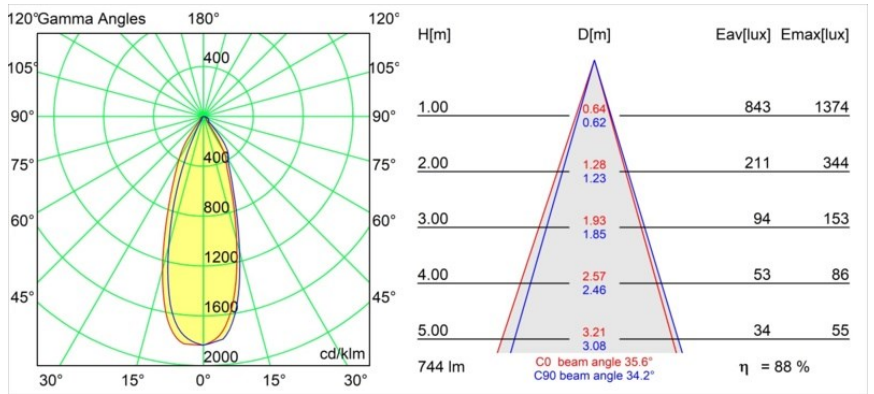

Datum
Kunde
Projekt
Art

Wink Recessed 82 1x IP54 LED 2700K Flood DE White Structure

Spezifikationen

Material	14200209
Typ der Lichtquelle	LED
LED Typ	BRIDGELUX V8G8
LED-Technologie	COB-LED
CRI	Min. 90
Farbtemperatur	2700K
Lebensdauer	L90B10 bei 50.000 Stunden
Leuchtmittel enthalten	Ja
Anzahl Lichtquellen	1
CIE-Fluxcode	90 96 99 100 89
Binning (SDCM)	2
Lichtrichtung	Abwärts
Optik	Reflektor
Gemessene Abstrahlwinkel (°)	35,6
Eingangsspannung	Konstantstrom-Treiber erforderlich
Schutzklasse	III
Schutzart	54
Glühdrahtprüfung (°C)	960
Innen/Außen	Innen
Anwendung	Decke
Montage	Einbau
Ausschnittgröße (mm)	ø98
Einbautiefe (mm)	100,0
Verstellbarkeit	H 355°
Abstand zum beleuchteten Objekt (m)	0,1
Primärfarbe & Primäres Finish	Weiß, Strukturiert
Bruttogewicht (g)	255,0
Antriebsstrom (mA)	350 500
Min. forward voltage (Vf)	13,2 13,7
Max. forward voltage (Vf)	15,0 15,4
Connected load (W)	5,0 7,2
Lichtstrom pro Lampe (lm)	493 662
Effizienz (lm/W)	99 92
UGR	22 23

Die Wink mag zwar eine Einbauleuchte und subtil sein, ihre technische Raffinesse ist jedoch ausgesprochen bemerkenswert. Ebenso wie ihr Sinn für Humor. Der Name Wink bedeutet Augenzwinkern – und genau das ist es, was er tun möchte: Ihnen zuzwinkern. Ihr klares, schlankes Design, bei dem Eleganz und hochwertiges Finish eine Symbiose eingehen, führt zu einer Leuchte, die halb in der Decke verborgen ist und halb aus ihr hervorlugt. Wink 82 lässt sich auch mit Wink Flange kombinieren, einem flachen Ring um den Strahler herum.

Bemerkung

- Dies ist kein vollständiges Produkt. Einbauring oder Wink Flange erforderlich.

TM30 & CRI Diagramm

Lichtverteilung und Lichtverteilungskurve

Montagezubehör

- **14203009** Ring Recessed 82 Wink White Structure
- **14203032** Ring Recessed 82 Wink 1x Black Structure