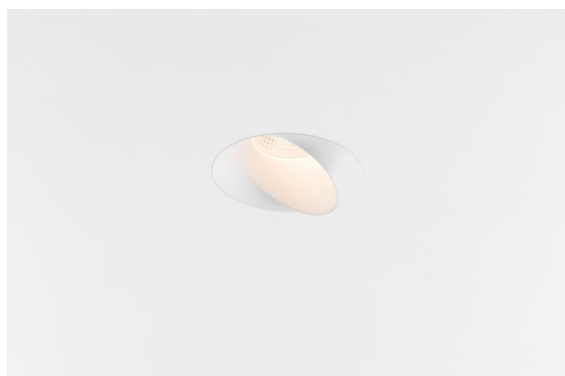

Datum
Kunde
Projekt
Art

Wink Recessed 82 1x IP54 LED 2700K Flood DE White Structure

Spezifikationen

Material	14200209
Typ der Lichtquelle	LED
LED Typ	BRIDGELUX V8G8
LED-Technologie	COB-LED
CRI	Min. 90
Farbtemperatur	2700K
Lebensdauer	L90B10 bei 50.000 Stunden
Leuchtmittel enthalten	Ja
Anzahl Lichtquellen	1
CIE-Fluxcode	90 96 99 100 89
Binning (SDCM)	2
Lichtrichtung	Abwärts
Optik	Reflektor
Gemessene Abstrahlwinkel (°)	35,6
Eingangsspannung	Konstantstrom-Treiber erforderlich
Schutzklasse	III
Schutzart	54
Glühdrahtprüfung (°C)	960
Innen/Außen	Innen
Anwendung	Decke
Montage	Einbau
Ausschnittgröße (mm)	ø98
Einbautiefe (mm)	100,0
Verstellbarkeit	H 355°
Abstand zum beleuchteten Objekt (m)	0,1
Primärfarbe & Primäres Finish	Weiß, Strukturiert
Bruttogewicht (g)	255,0
Antriebsstrom (mA)	350 500
Min. forward voltage (Vf)	13,2 13,7
Max. forward voltage (Vf)	15,0 15,4
Connected load (W)	5,0 7,2
Lichtstrom pro Lampe (lm)	493 662
Effizienz (lm/W)	99 92
UGR	22 23

Die Wink mag zwar eine Einbauleuchte und subtil sein, ihre technische Raffinesse ist jedoch ausgesprochen bemerkenswert. Ebenso wie ihr Sinn für Humor. Der Name Wink bedeutet Augenzwinkern – und genau das ist es, was er tun möchte: Ihnen zuzwinkern. Ihr klares, schlankes Design, bei dem Eleganz und hochwertiges Finish eine Symbiose eingehen, führt zu einer Leuchte, die halb in der Decke verborgen ist und halb aus ihr hervorlugt. Wink 82 lässt sich auch mit Wink Flange kombinieren, einem flachen Ring um den Strahler herum.

Bemerkung

- Dies ist kein vollständiges Produkt. Einbauring oder Wink Flange erforderlich.

TM30 & CRI Diagramm

Lichtverteilung und Lichtverteilungskurve

Montagezubehör

- **14203009** Ring Recessed 82 Wink White Structure
- **14203032** Ring Recessed 82 Wink 1x Black Structure