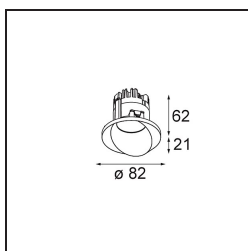

Datum
Kunde
Projekt
Art

Wink Recessed 82 1x IP54 LED 2700K Flood DE White Structure

Spezifikationen

Material	14200209
Typ der Lichtquelle	LED
LED Typ	BRIDGELUX V8G8
LED-Technologie	COB-LED
CRI	Min. 90
Farbtemperatur	2700K
Lebensdauer	L90B10 bei 50.000 Stunden
Leuchtmittel enthalten	Ja
Anzahl Lichtquellen	1
CIE-Fluxcode	90 96 99 100 89
Binning (SDCM)	2
Lichtrichtung	Abwärts
Optik	Reflektor
Gemessene Abstrahlwinkel (°)	35,6
Eingangsspannung	Konstantstrom-Treiber erforderlich
Schutzklasse	III
Schutzart	54
Glühdrahtprüfung (°C)	960
Innen/Außen	Innen
Anwendung	Decke
Montage	Einbau
Ausschnittgröße (mm)	ø98
Einbautiefe (mm)	100,0
Verstellbarkeit	H 355°
Abstand zum beleuchteten Objekt (m)	0,1
Primärfarbe & Primäres Finish	Weiß, Strukturiert
Bruttogewicht (g)	255,0
Antriebsstrom (mA)	350 500
Min. forward voltage (Vf)	13,2 13,7
Max. forward voltage (Vf)	15,0 15,4
Connected load (W)	5,0 7,2
Lichtstrom pro Lampe (lm)	493 662
Effizienz (lm/W)	99 92
UGR	22 23

Bemerkung

- Dies ist kein vollständiges Produkt. Einbauring oder Wink Flange erforderlich.

TM30 & CRI Diagramm

Lichtverteilung und Lichtverteilungskurve

Montagezubehör

- **14203009** Ring Recessed 82 Wink White Structure
- **14203032** Ring Recessed 82 Wink 1x Black Structure

- **14203030** Ring Recessed Trimless 110 1x

■ Wählen Sie das benötigte Zubehör