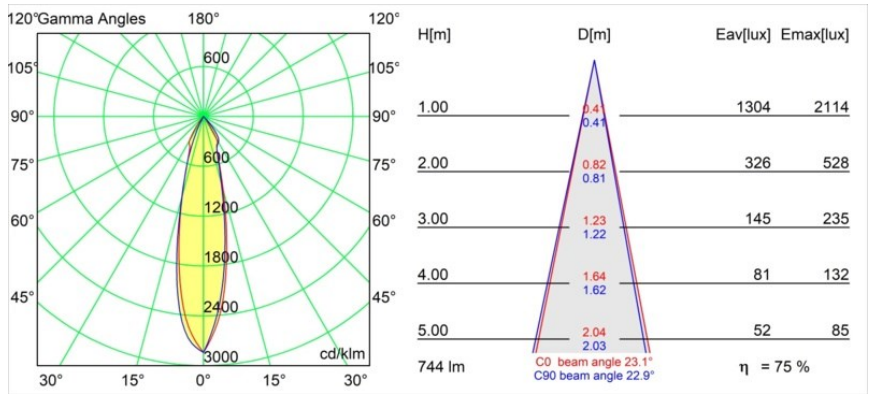

Lichtspreiding & Stralingsdiagram